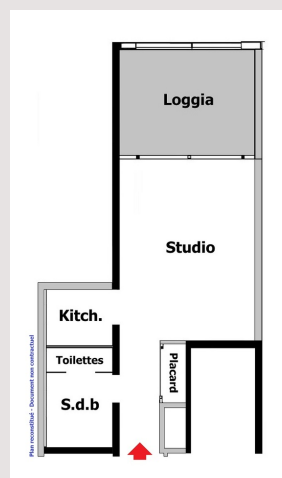

Type de produit	Appartement	Nb. pièces	1
Superficie hab.	35 m ²	Nb. parking	1
Superficie terrasse	10 m ²	Nb. caves	1
Vue	Citadine - Avenue des Papalins	Immeuble	Titien
Etage	1er	Quartier	Fontvieille

Entrée avec placard, séjour, kitchenette équipée, salle de bains complète, loggia, climatisation, double vitrage