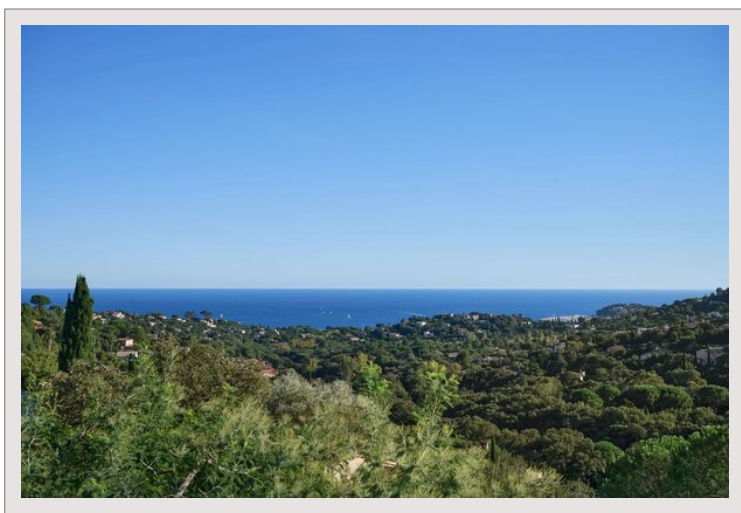

Bastide contemporaine à Cavalaire - Domaine de l'Eau Blanche