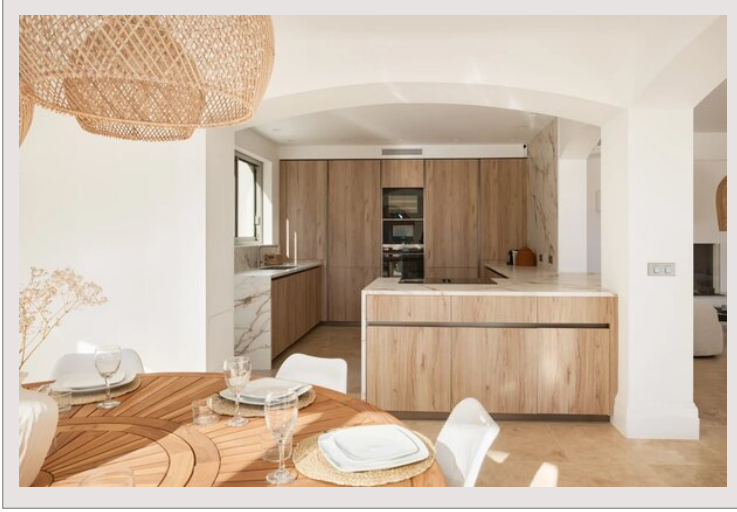

Bastide contemporaine à Cavalaire - Domaine de l'Eau Blanche