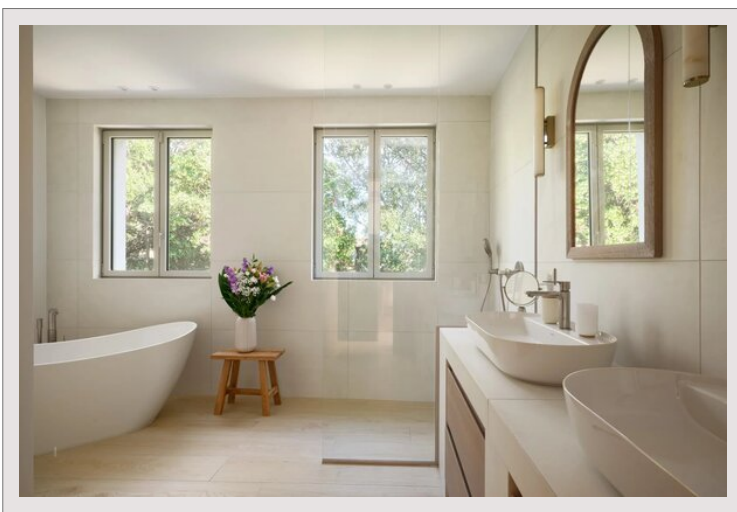

Bastide contemporaine à Cavalaire - Domaine de l'Eau Blanche