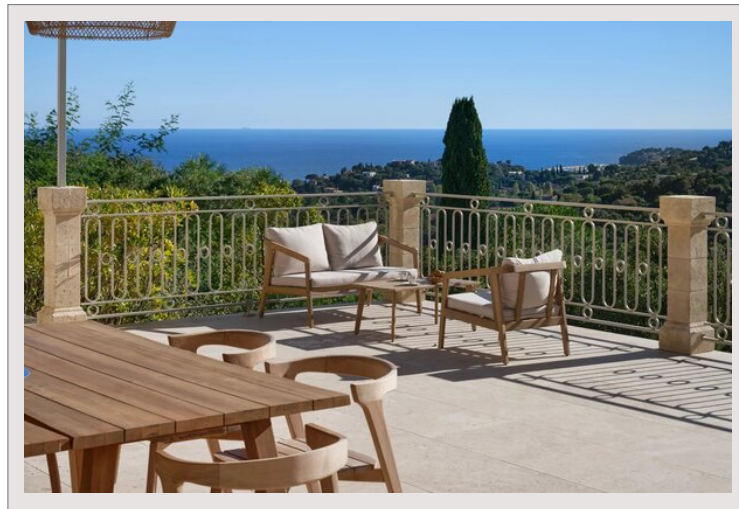

Bastide contemporaine à Cavalaire - Domaine de l'Eau Blanche

Location Saisonnière France

Loyer sur demande

Type de produit	Maison	Nb. pièces	5+
Superficie hab.	320 m ²	Nb. chambres	6
Superficie terrain	2 143 m ²	Ville	Cavalaire-sur-Mer
Vue	Vue dégagée	Pays	France
Exposition	Sud	Meublé	Oui

Propriété de caractère, située en position dominante, dans le domaine de l'Eau Blanche à Cavalaire. Répartie sur deux niveaux et 350m² de surface habitable, la villa est équipée de 6 chambres en suite, toutes équipées de leurs salles de bain privées. Une tourelle rappelle l'esthétique des châteaux, tout en apportant un côté moderne et épuré dans la décoration. Un grand salon lumineux s'ouvre sur une cuisine tout équipée. Une salle à manger prolonge l'espace de vie dans un arrondi cosy et intimiste, permettant aux invités de savourer ensemble un repas festif.

Au niveau des extérieurs, une grande piscine en contrebas de la villa vient agrémenter le jardin, agrémenté d'une terrasse extérieure. Celle-ci est aménagée de canapés et d'une table pour profiter des repas en plein air. On retrouve également un terrain de pétanque, et un sonna dans l'une des chambres. Exposée plein sud, la villa est nichée sur un terrain paysagé de 2000m² qui surplombe la baie de Cavalaire.