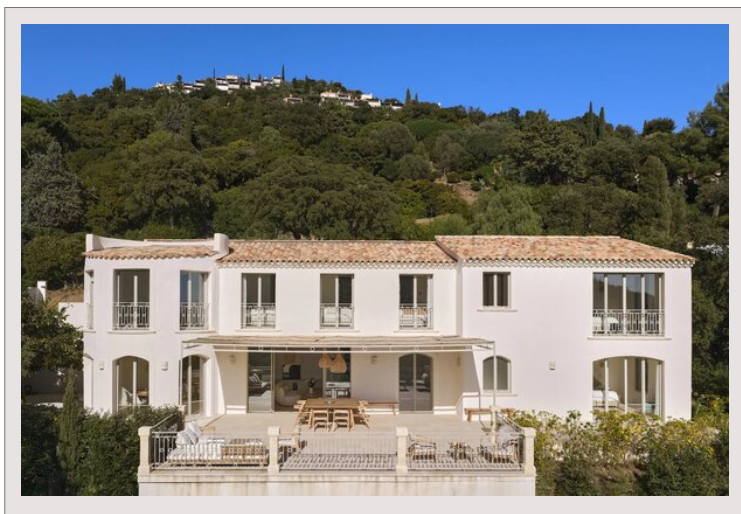

Bastide contemporaine à Cavalaire - Domaine de l'Eau Blanche

Location Saisonnière France

Loyer sur demande

Type de produit	Maison	Nb. pièces	5+
Superficie hab.	320 m ²	Nb. chambres	6
Superficie terrain	2 143 m ²	Ville	Cavalaire-sur-Mer
Vue	Vue dégagée	Pays	France
Exposition	Sud	Meublé	Oui

Propriété de caractère, située en position dominante, dans le domaine de l'Eau Blanche à Cavalaire. Répartie sur deux niveaux et 350m² de surface habitable, la villa est équipée de 6 chambres en suite, toutes équipées de leurs salles de bain privées. Une tourelle rappelle l'esthétique des châteaux, tout en apportant un côté moderne et épuré dans la décoration. Un grand salon lumineux s'ouvre sur une cuisine tout équipée. Une salle à manger prolonge l'espace de vie dans un arrondi cosy et intimiste, permettant aux invités de savourer ensemble un repas festif.

Au niveau des extérieurs, une grande piscine en contrebas de la villa vient agrémenter le jardin, agrémenté d'une terrasse extérieure. Celle-ci est aménagée de canapés et d'une table pour profiter des repas en plein air. On retrouve également un terrain de pétanque, et un sonna dans l'une des chambres. Exposée plein sud, la villa est nichée sur un terrain paysagé de 2000m² qui surplombe la baie de Cavalaire.

Bastide contemporaine à Cavalaire - Domaine de l'Eau Blanche

Bastide contemporaine à Cavalaire - Domaine de l'Eau Blanche

Bastide contemporaine à Cavalaire - Domaine de l'Eau Blanche

Bastide contemporaine à Cavalaire - Domaine de l'Eau Blanche