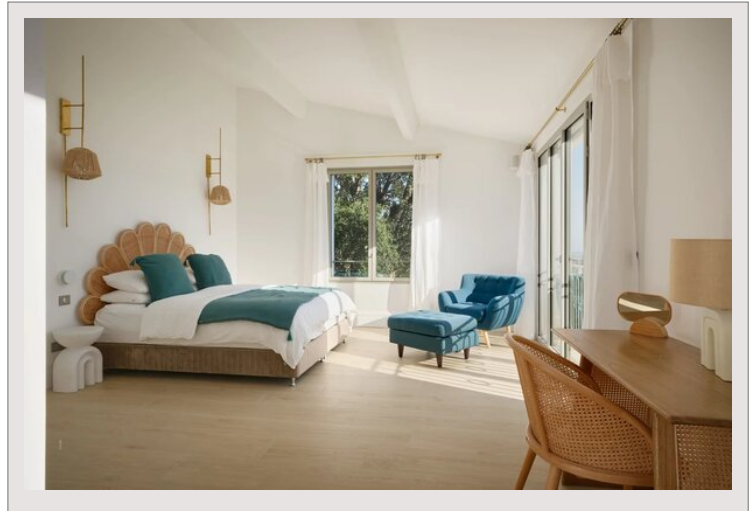

Bastide contemporaine à Cavalaire - Domaine de l'Eau Blanche