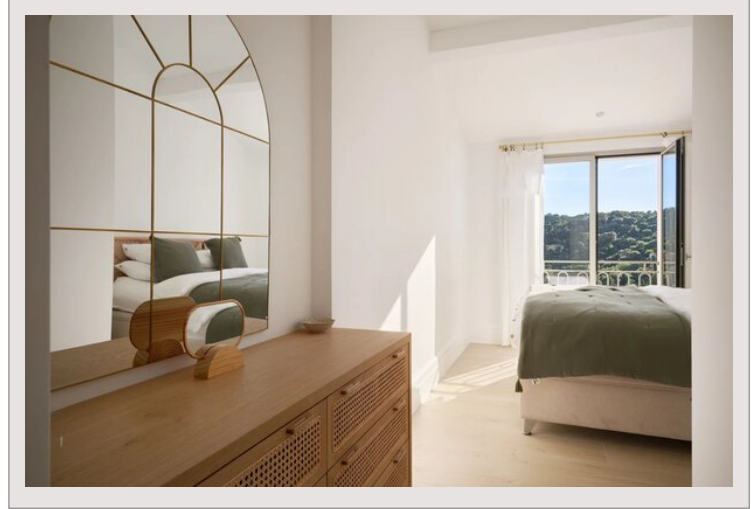

Bastide contemporaine à Cavalaire - Domaine de l'Eau Blanche