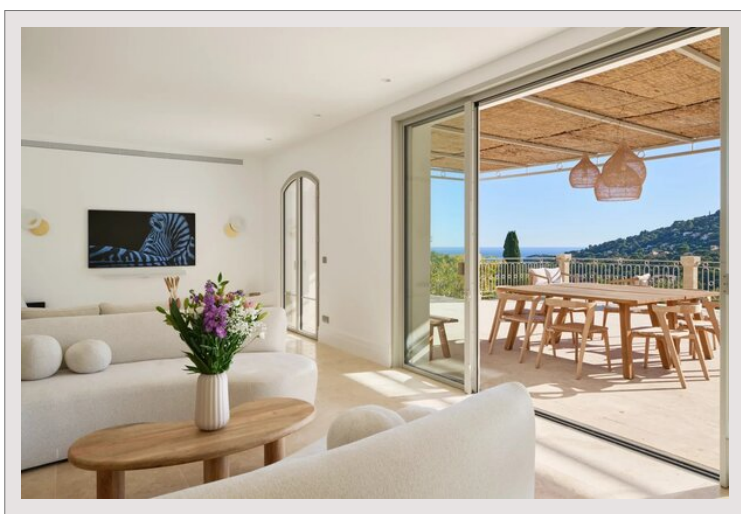

Bastide contemporaine à Cavalaire - Domaine de l'Eau Blanche