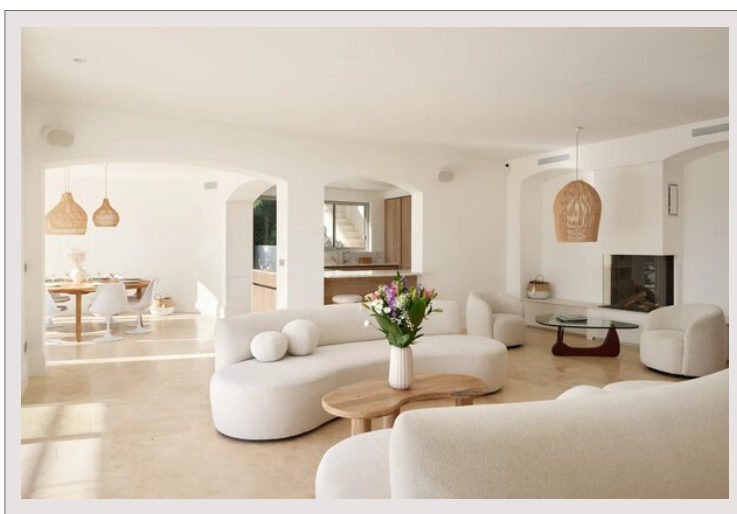

Bastide contemporaine à Cavalaire - Domaine de l'Eau Blanche