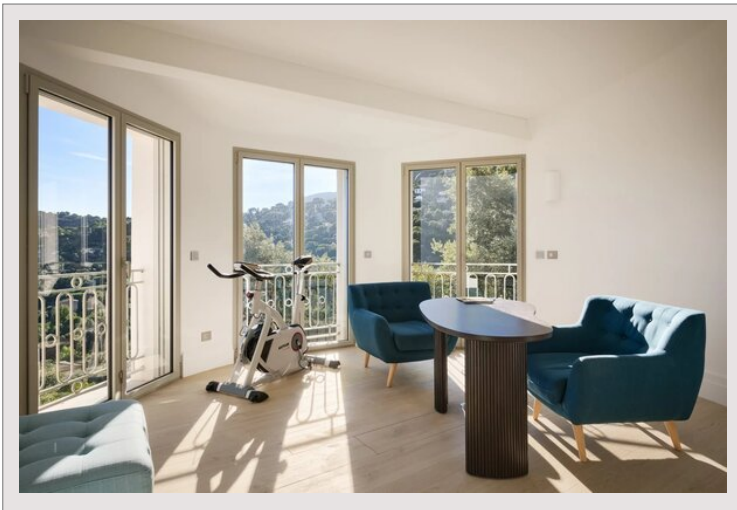

Bastide contemporaine à Cavalaire - Domaine de l'Eau Blanche