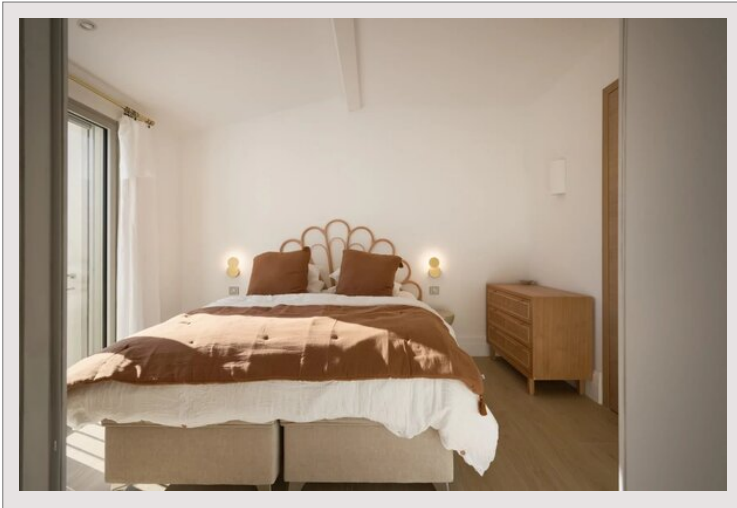

Bastide contemporaine à Cavalaire - Domaine de l'Eau Blanche