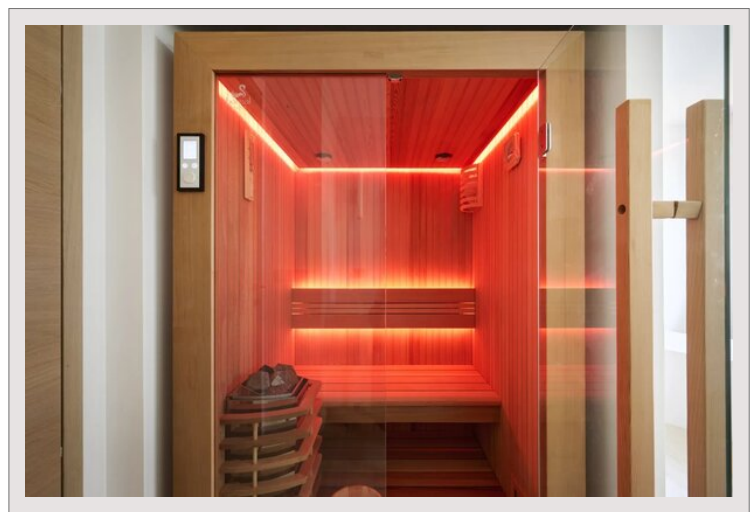

Bastide contemporaine à Cavalaire - Domaine de l'Eau Blanche