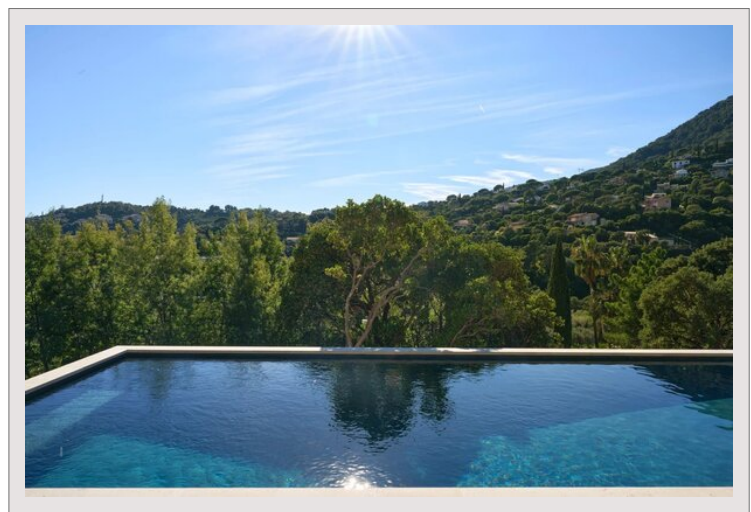

Bastide contemporaine à Cavalaire - Domaine de l'Eau Blanche