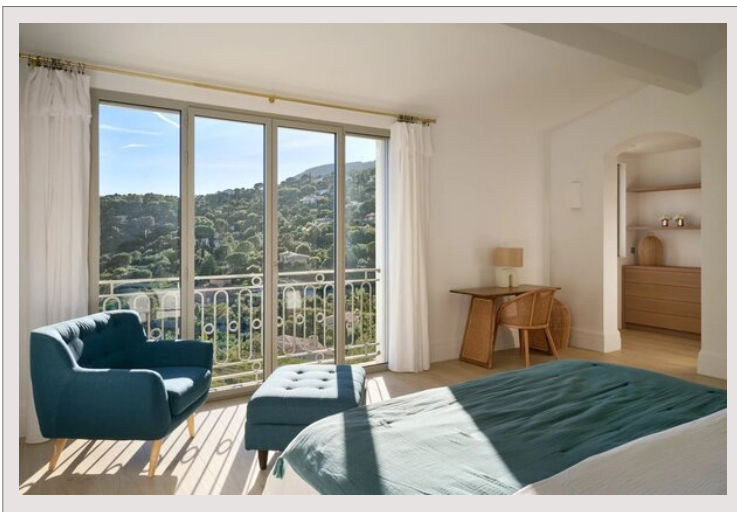

Bastide contemporaine à Cavalaire - Domaine de l'Eau Blanche