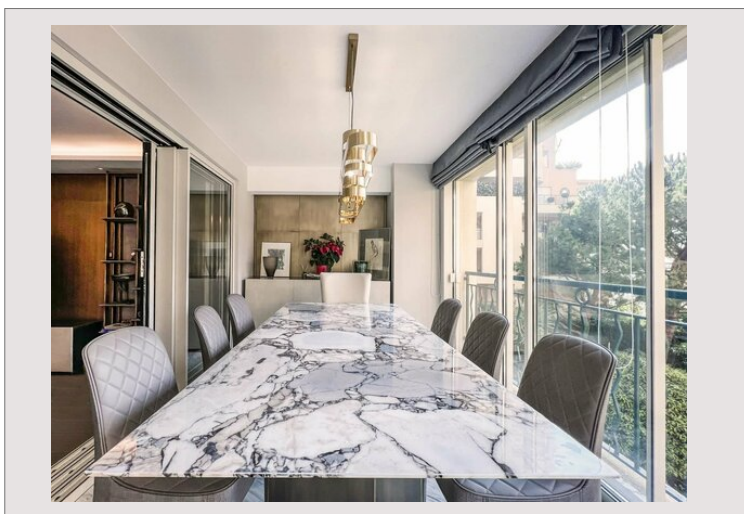

Les Cyclades - Élégant et luxueux 5 pièces