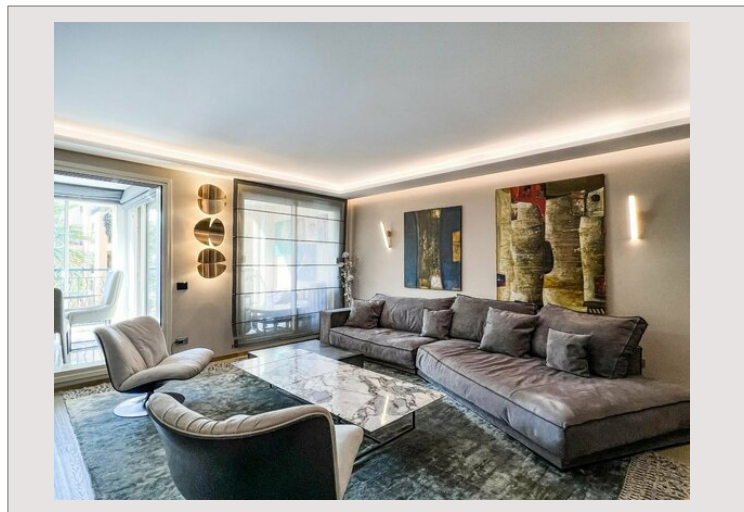

Les Cyclades - Élégant et luxueux 5 pièces