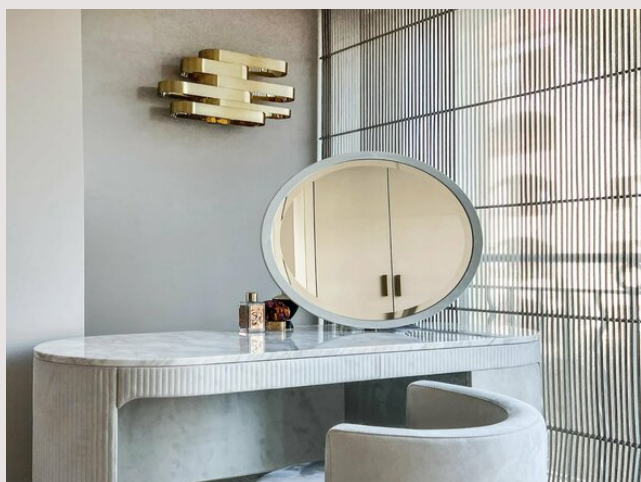

Les Cyclades - Élégant et luxueux 5 pièces