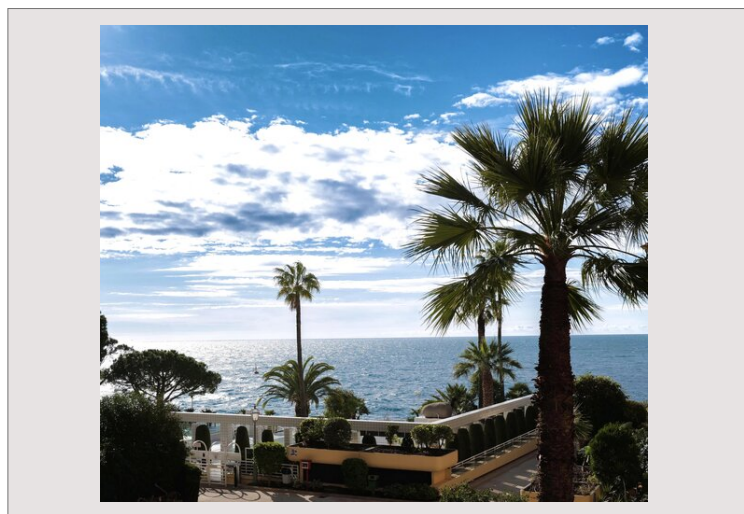

Les Cyclades - Élégant et luxueux 5 pièces