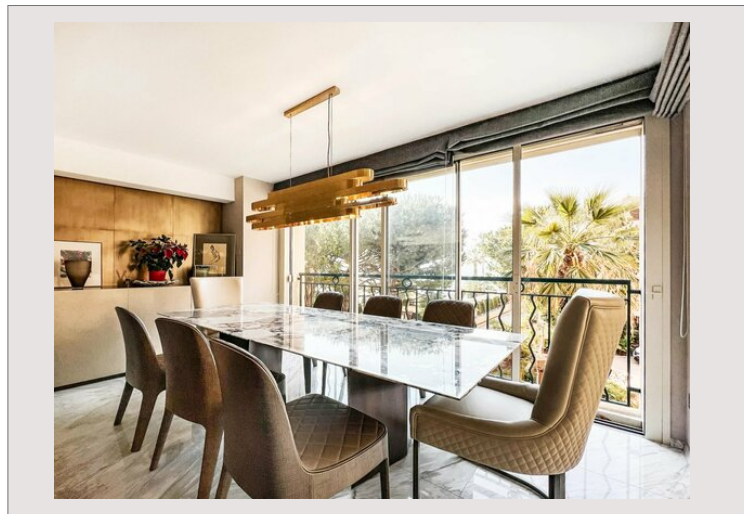

Les Cyclades - Élégant et luxueux 5 pièces