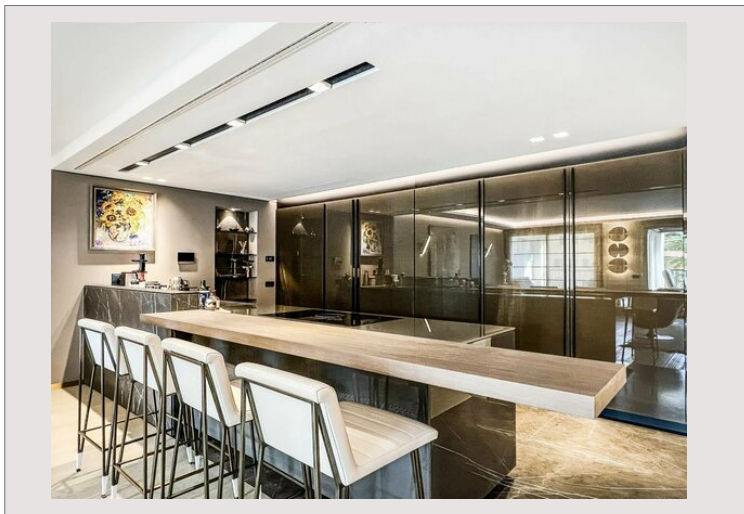

Les Cyclades - Élégant et luxueux 5 pièces