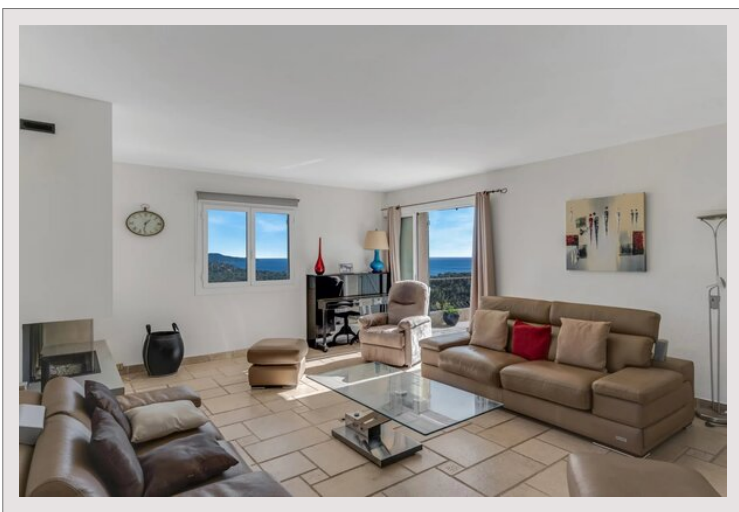

Situation exceptionnelle avec vue mer panoramique La Croix-Valme