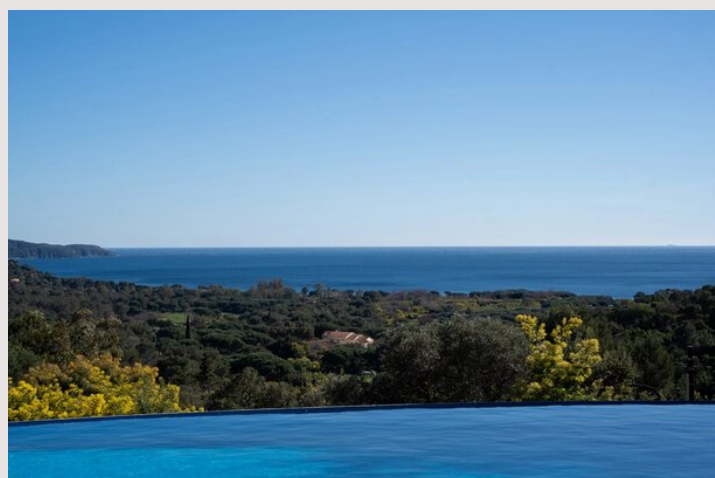

Situation exceptionnelle avec vue mer panoramique La Croix-Valmer / Cavalaire-sur-Mer Située au calme absolu en pleine nature et à seulement 5 minutes de la plage du Débarquement, cette villa bénéficie d'une vue dominante sur la mer et la nature verdoyante qui l'embrasse.

Son cadre protégé et inconstructible garanti la préservation de cette magnifique vue. Dernière construction avant la commune de La Croix-Valmer, cette propriété offre une quiétude et une intimité désormais exceptionnelle sur ce marché, tout en restant à proximité des plages et des adresses animées.

Sans vis-à-vis ni aucune autre nuisance, la villa présente environ 200m2 dont 4 chambres et 1 grand bureau (aménageable en chambre) ainsi que 2 salles de douche et 1 salle de bain.

La grande majorité des pièces sont ouvertes sur la mer. Salons, salle et manger et cuisine sont ouverts sur cette vue imprenable, tout comme la piscine à débordement et sa vaste terrasse.

Un double garage ainsi qu'un forage avec arrosage automatique, éclairage extérieur et portail électrique, viennent compléter ce bien. Une rénovation avec création d'ouvertures modernes permettrons de profiter pleinement de cette vue spectaculaire.