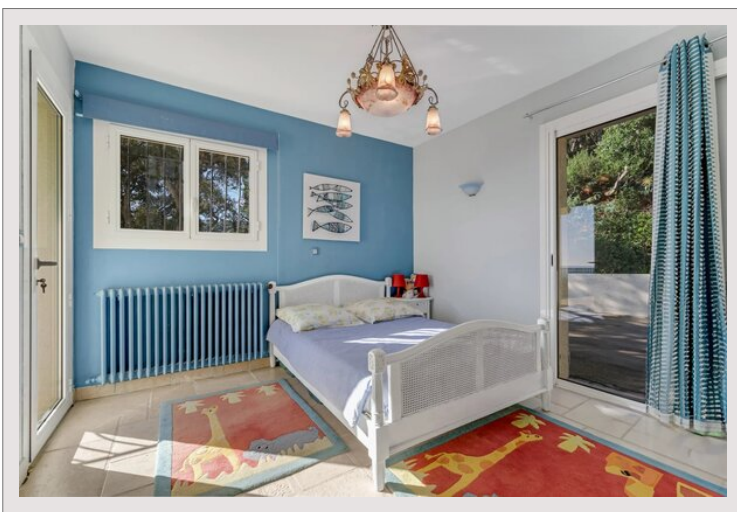

Situation exceptionnelle avec vue mer panoramique La Croix-Valme