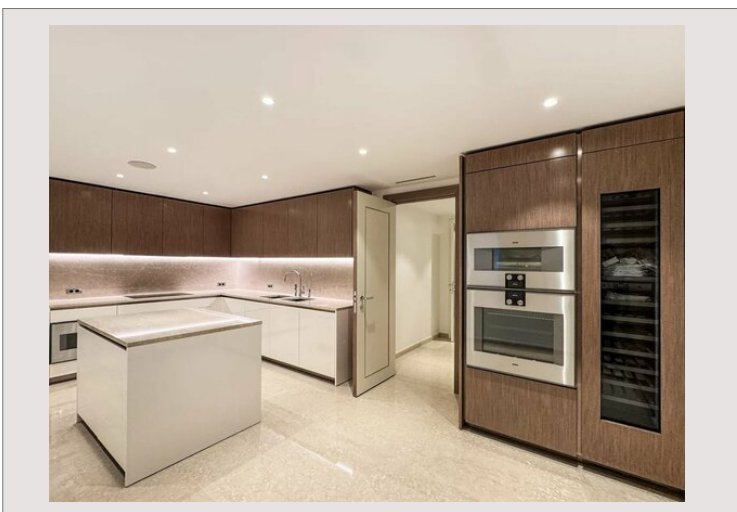

BAY HOUSE : Appartement de luxe exceptionnel de 8 pièces