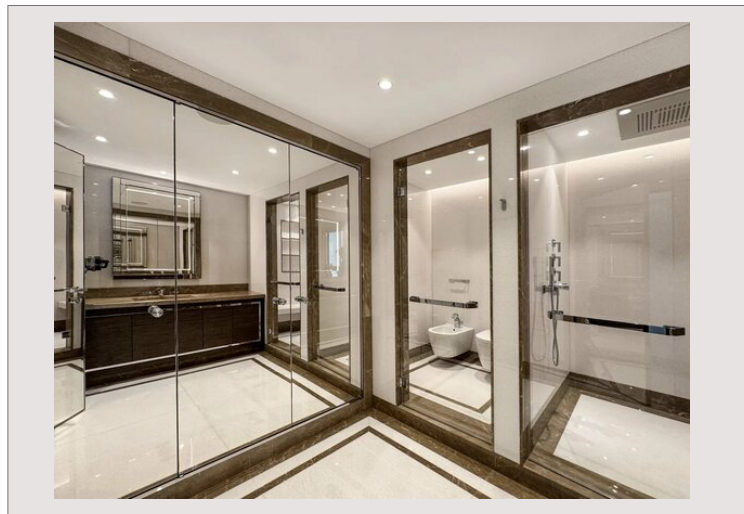

BAY HOUSE : Appartement de luxe exceptionnel de 8 pièces