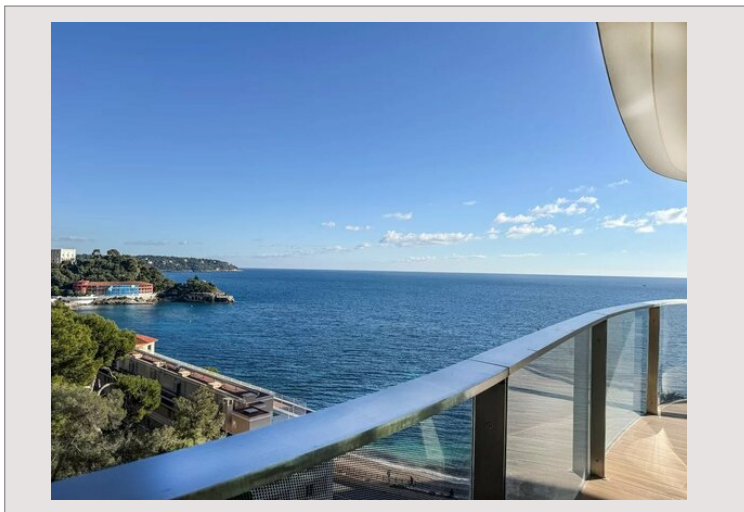

BAY HOUSE : Appartement de luxe exceptionnel de 8 pièces