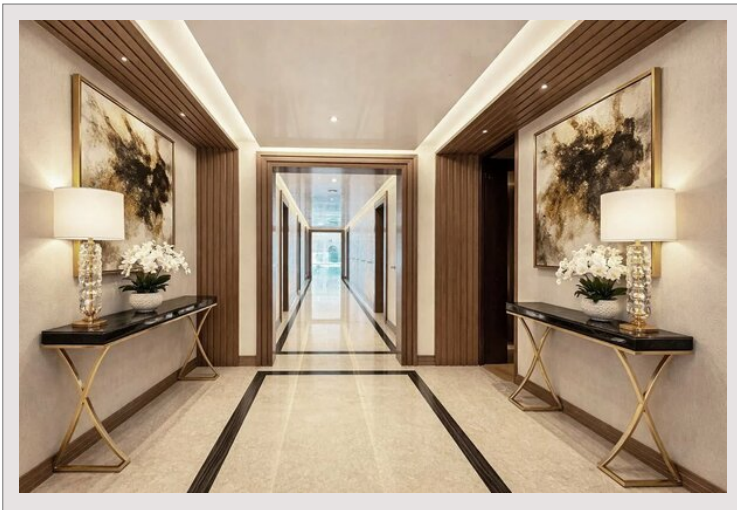

BAY HOUSE : Appartement de luxe exceptionnel de 8 pièces