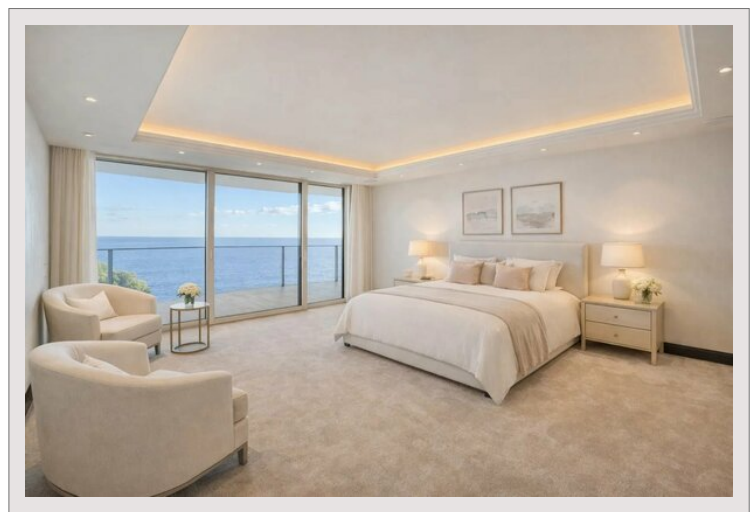

BAY HOUSE : Appartement de luxe exceptionnel de 8 pièces