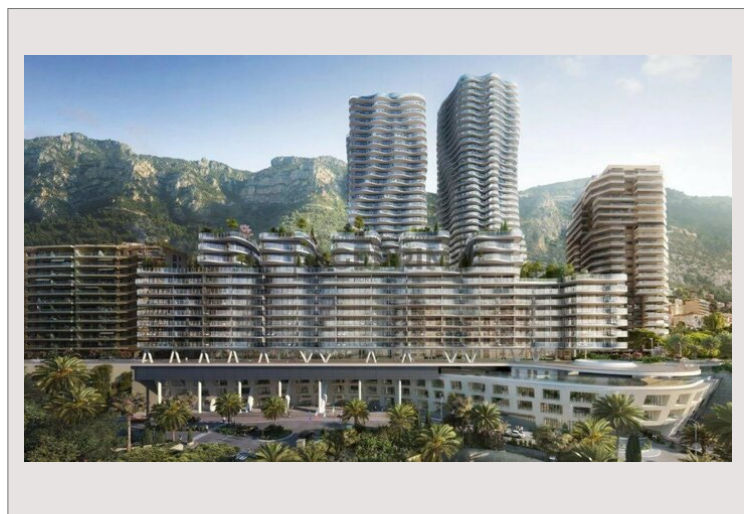

BAY HOUSE : Appartement de luxe exceptionnel de 8 pièces