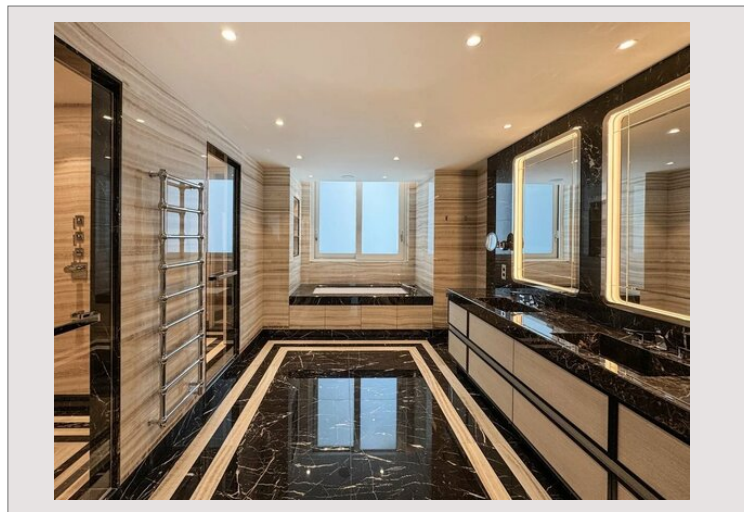

BAY HOUSE : Appartement de luxe exceptionnel de 8 pièces