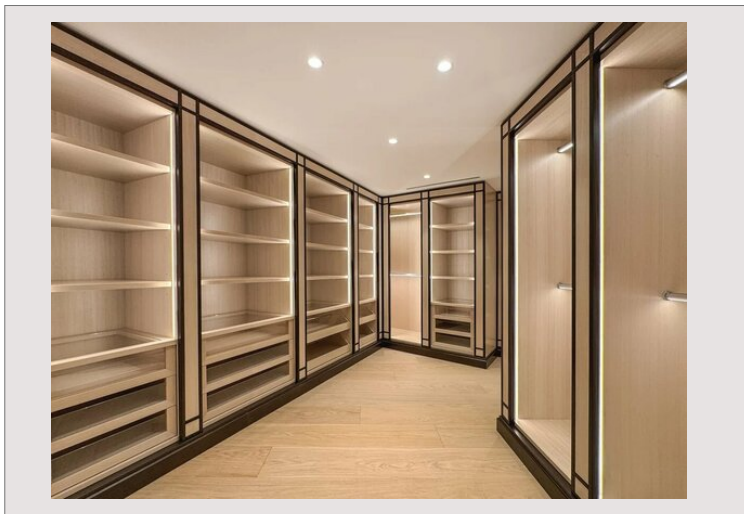

BAY HOUSE : Appartement de luxe exceptionnel de 8 pièces