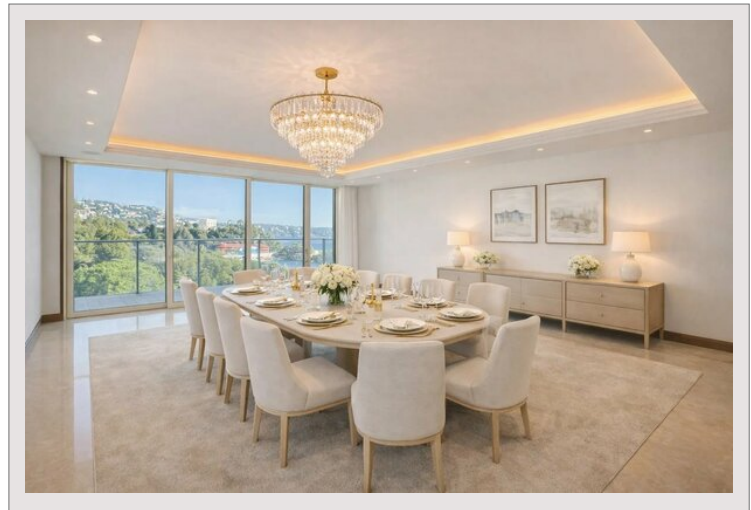

BAY HOUSE : Appartement de luxe exceptionnel de 8 pièces