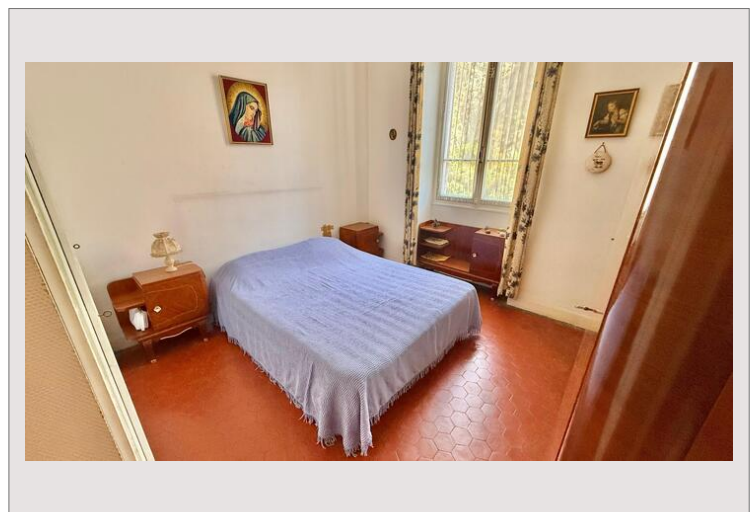

EXCLUSIVITE / CONDAMINE / 4 pièces loi 1235

Vente Monaco

Exclusivité

3 490 000 €

Magnifique vue sur le port, gros potentiel.

Type de produit	Appartement	Nb. pièces	4
Superficie totale	109 m ²	Nb. chambres	3
Superficie hab.	102 m ²	Nb. caves	2
Superficie terrasse	7 m ²	Immeuble	villa la Vedette
Vue	Port Hercule	Quartier	Condamine
Etat	Travaux à prévoir	Etage	1

Quartier Condamine, grand appartement sous loi 1235 avec une magnifique vue sur le port Hercule, belle hauteur sous plafond, travaux à prévoir, gros potentiel.

2 caves

EXCLUSIVITE / CONDAMINE / 4 pièces loi 1235