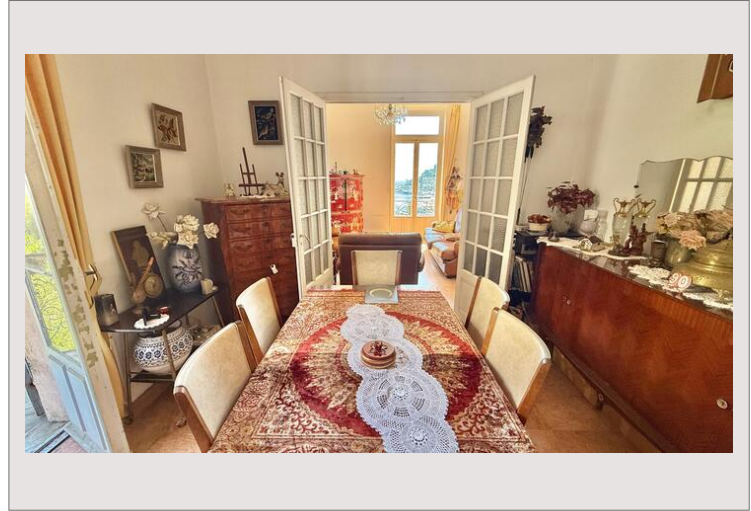

EXCLUSIVITE / CONDAMINE / 4 pièces loi 1235

Vente Monaco

Exclusivité

3 490 000 €

Magnifique vue sur le port, gros potentiel.

Type de produit	Appartement	Nb. pièces	4
Superficie totale	109 m ²	Nb. chambres	3
Superficie hab.	102 m ²	Nb. caves	2
Superficie terrasse	7 m ²	Immeuble	villa la Vedette
Vue	Port Hercule	Quartier	Condamine
Etat	Travaux à prévoir	Etage	1

Quartier Condamine, grand appartement sous loi 1235 avec une magnifique vue sur le port Hercule, belle hauteur sous plafond, travaux à prévoir, gros potentiel.

2 caves

EXCLUSIVITE / CONDAMINE / 4 pièces loi 1235