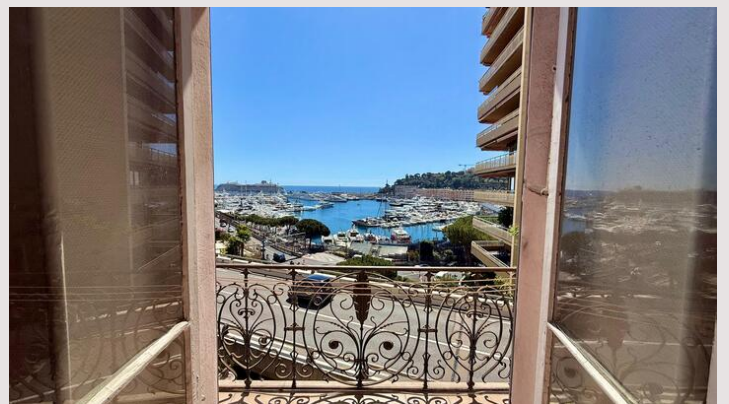

EXCLUSIVITE / CONDAMINE / 4 pièces loi 1235

Vente Monaco

Exclusivité

3 490 000 €

Magnifique vue sur le port, gros potentiel.

Type de produit	Appartement	Nb. pièces	4
Superficie totale	109 m ²	Nb. chambres	3
Superficie hab.	102 m ²	Nb. caves	2
Superficie terrasse	7 m ²	Immeuble	villa la Vedette
Vue	Port Hercule	Quartier	Condamine
Etat	Travaux à prévoir	Etage	1

Quartier Condamine, grand appartement sous loi 1235 avec une magnifique vue sur le port Hercule, belle hauteur sous plafond, travaux à prévoir, gros potentiel.

2 caves

EXCLUSIVITE / CONDAMINE / 4 pièces loi 1235