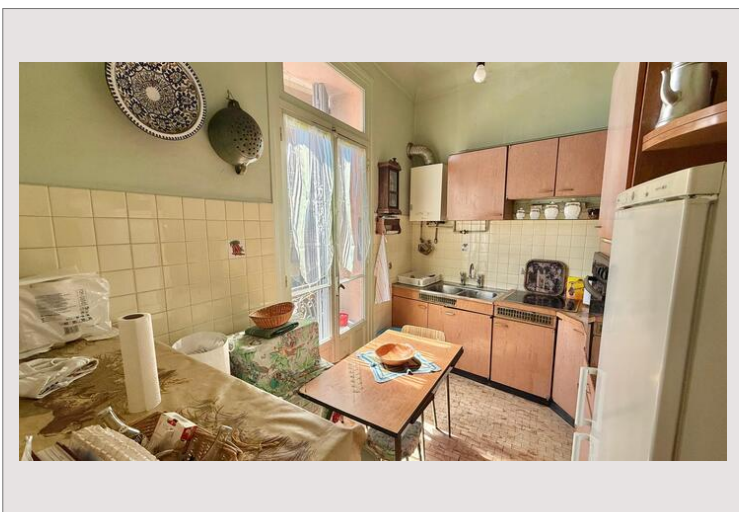

EXCLUSIVITE / CONDAMINE / 4 pièces loi 1235

Vente Monaco

Exclusivité

3 490 000 €

Magnifique vue sur le port, gros potentiel.

Type de produit	Appartement	Nb. pièces	4
Superficie totale	109 m ²	Nb. chambres	3
Superficie hab.	102 m ²	Nb. caves	2
Superficie terrasse	7 m ²	Immeuble	villa la Vedette
Vue	Port Hercule	Quartier	Condamine
Etat	Travaux à prévoir	Etage	1

Quartier Condamine, grand appartement sous loi 1235 avec une magnifique vue sur le port Hercule, belle hauteur sous plafond, travaux à prévoir, gros potentiel.

2 caves

EXCLUSIVITE / CONDAMINE / 4 pièces loi 1235