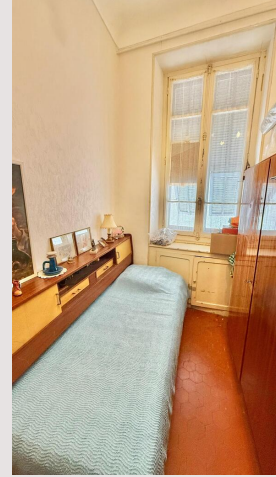

EXCLUSIVITE / CONDAMINE / 4 pièces loi 1235