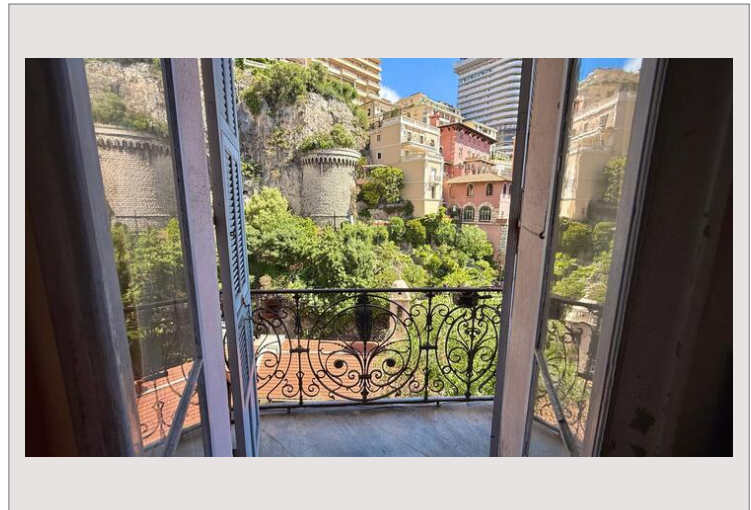

EXCLUSIVITE / CONDAMINE / 4 pièces loi 1235

Vente Monaco

Exclusivité

3 490 000 €

Magnifique vue sur le port, gros potentiel.

Type de produit	Appartement	Nb. pièces	4
Superficie totale	109 m ²	Nb. chambres	3
Superficie hab.	102 m ²	Nb. caves	2
Superficie terrasse	7 m ²	Immeuble	villa la Vedette
Vue	Port Hercule	Quartier	Condamine
Etat	Travaux à prévoir	Etage	1

Quartier Condamine, grand appartement sous loi 1235 avec une magnifique vue sur le port Hercule, belle hauteur sous plafond, travaux à prévoir, gros potentiel.

2 caves

EXCLUSIVITE / CONDAMINE / 4 pièces loi 1235