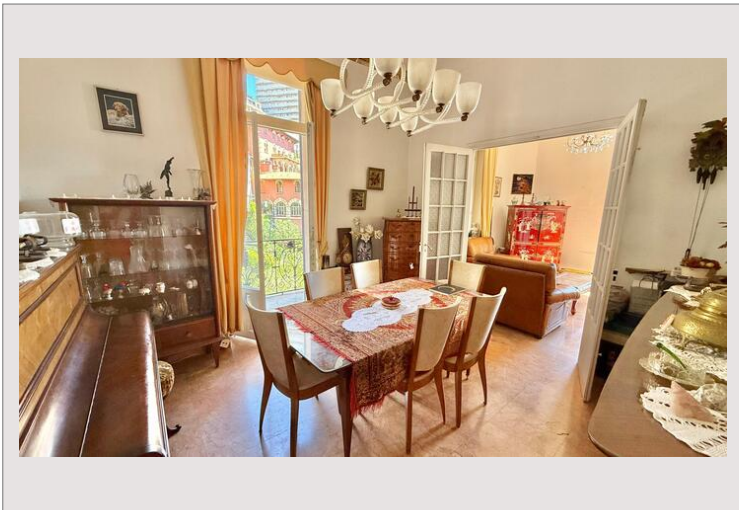

EXCLUSIVITE / CONDAMINE / 4 pièces loi 1235

Vente Monaco

Exclusivité

3 490 000 €

Magnifique vue sur le port, gros potentiel.

Type de produit	Appartement	Nb. pièces	4
Superficie totale	109 m ²	Nb. chambres	3
Superficie hab.	102 m ²	Nb. caves	2
Superficie terrasse	7 m ²	Immeuble	villa la Vedette
Vue	Port Hercule	Quartier	Condamine
Etat	Travaux à prévoir	Etage	1

Quartier Condamine, grand appartement sous loi 1235 avec une magnifique vue sur le port Hercule, belle hauteur sous plafond, travaux à prévoir, gros potentiel.

2 caves

EXCLUSIVITE / CONDAMINE / 4 pièces loi 1235