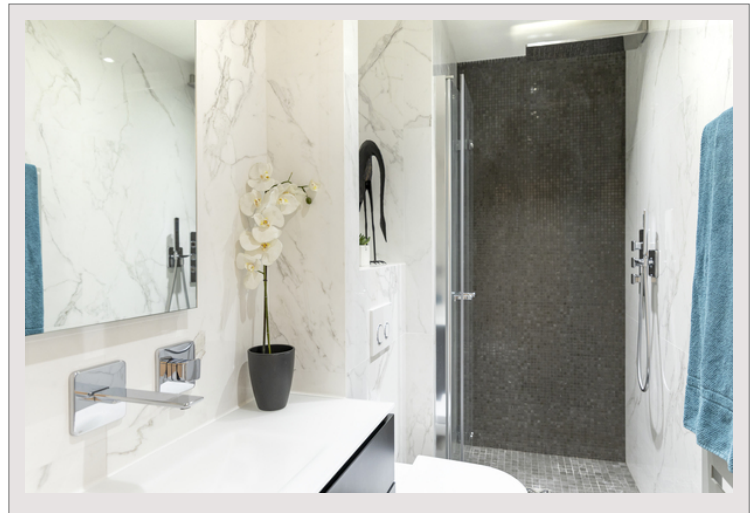

Appartement 2 chambres - Bellevue Palace, Monte-Carlo