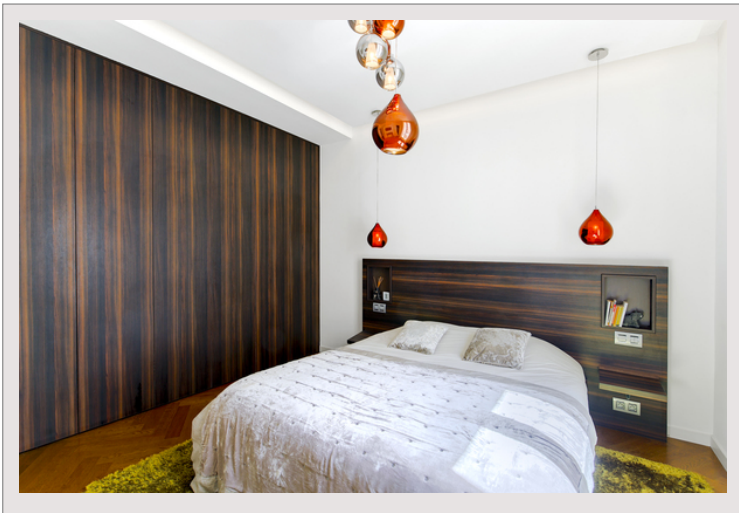

Appartement 2 chambres - Bellevue Palace, Monte-Carlo

Vente Monaco

Exclusivité

4 000 000 €

Emplacement central, belle luminosité et agencement fonctionnel.

Type de produit	Appartement	Nb. pièces	3
Superficie hab.	90 m ²	Nb. chambres	2
Etat	Bon état	Nb. caves	1
Etage	3	Immeuble	Bellevue Palace
Lois	Loi 887	Quartier	Monte-Carlo
Date de libération	Immédiatement		

Situé au 3e étage de la résidence Bellevue Palace, à Monte-Carlo, cet appartement 2 chambres bénéficie d'une belle exposition et d'une distribution optimisée.

Il se compose d'un séjour lumineux avec cuisine ouverte entièrement équipée, de deux chambres, ainsi que de deux salles de bains.

Une cave complète ce bien.

Appartement 2 chambres - Bellevue Palace, Monte-Carlo

Appartement 2 chambres - Bellevue Palace, Monte-Carlo