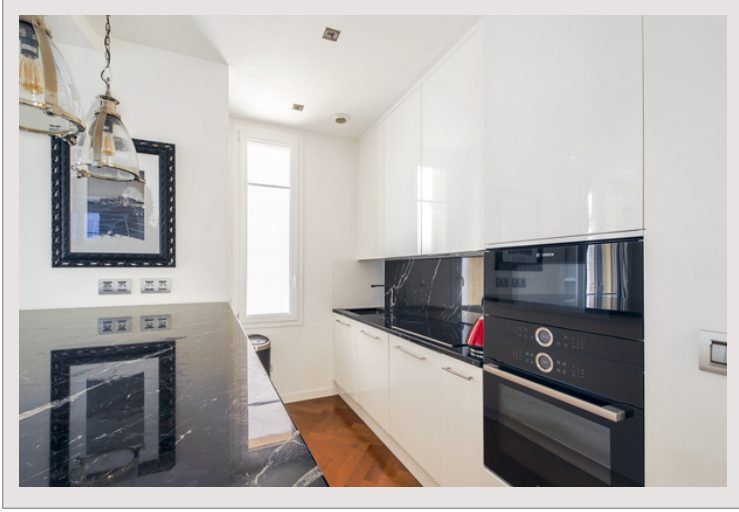

Appartement 2 chambres - Bellevue Palace, Monte-Carlo