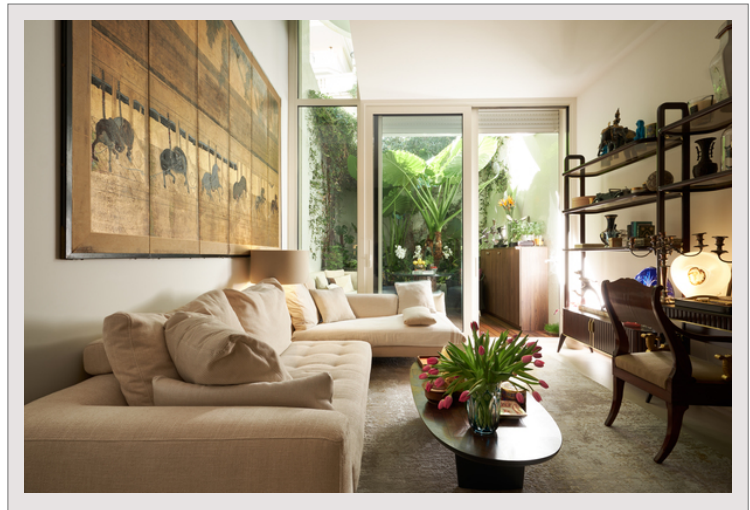

RARE ! MAGNIFIQUE 2 PIECES EN DUPLEX AU COEUR DE LA CONDAMINE