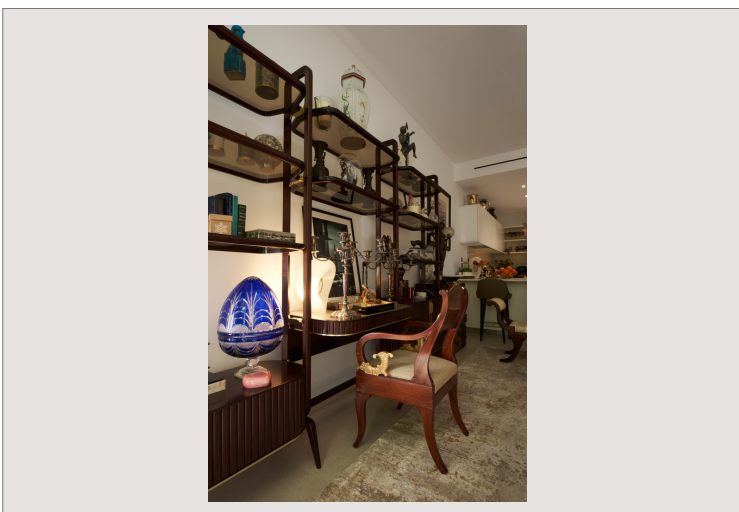

RARE ! MAGNIFIQUE 2 PIECES EN DUPLEX AU COEUR DE LA CONDAMINE