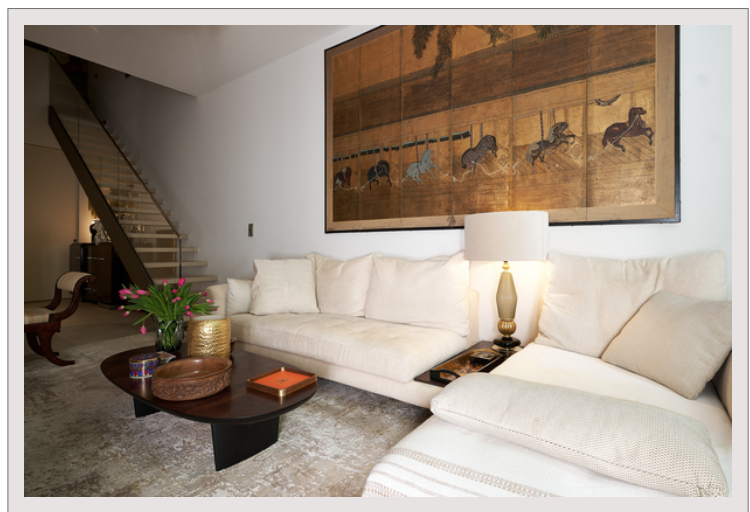

RARE ! MAGNIFIQUE 2 PIECES EN DUPLEX AU COEUR DE LA CONDAMINE