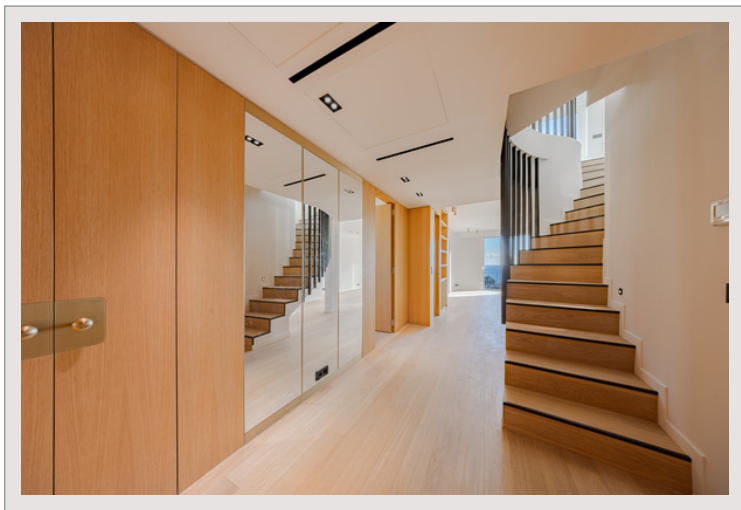

MAGNIFIQUE PENTHOUSE RÉNOVÉ AVEC VUE SUR LA MER - LE PALAIS DE LA SOURCE