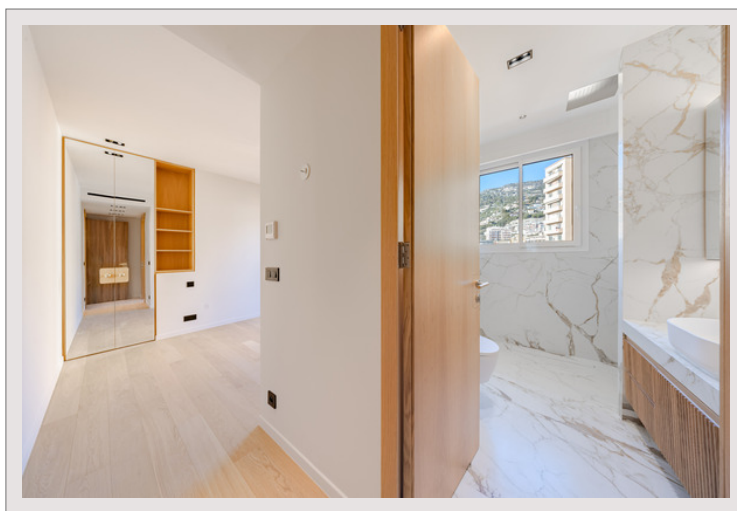

MAGNIFIQUE PENTHOUSE RÉNOVÉ AVEC VUE SUR LA MER - LE PALAIS DE LA SOURCE Exclusivité

Vente Monaco Prix sur demande

Au cœur des Moneghetti, découvrez ce penthouse en duplex, fusion parfaite entre l'élégance d'un immeuble Bourgeois et une rénovation contemporaine. Montez par son escalier intérieur et laissez-vous surprendre par une grande terrasse sur le toit, équipée d'une pergola et d'une cuisine d'été, dévoilant une vue imprenable sur la mer Méditerranée.

Superbe penthouse duplex récemment rénové situé dans un immeuble de style Bourgeois sur le boulevard de Belgique. Le bien se dévoile avec une entrée menant à un salon/salle à manger qui donne sur un balcon, offrant ainsi une vue imprenable sur la mer. Il dispose d'une cuisine moderne ouverte, ainsi que de deux chambres, chacune avec sa salle de douche et un accès au balcon. Une troisième chambre est complétée par une salle de bains. L'étage supérieur se distingue par une vaste terrasse équipée d'une pergola et d'une cuisine d'été, le tout surplombant la mer.

MAGNIFIQUE PENTHOUSE RÉNOVÉ AVEC VUE SUR LA MER - LE PALAIS DE LA SOURCE

MAGNIFIQUE PENTHOUSE RÉNOVÉ AVEC VUE SUR LA MER - LE PALAIS DE LA SOURCE

MAGNIFIQUE PENTHOUSE RÉNOVÉ AVEC VUE SUR LA MER - LE PALAIS DE LA SOURCE