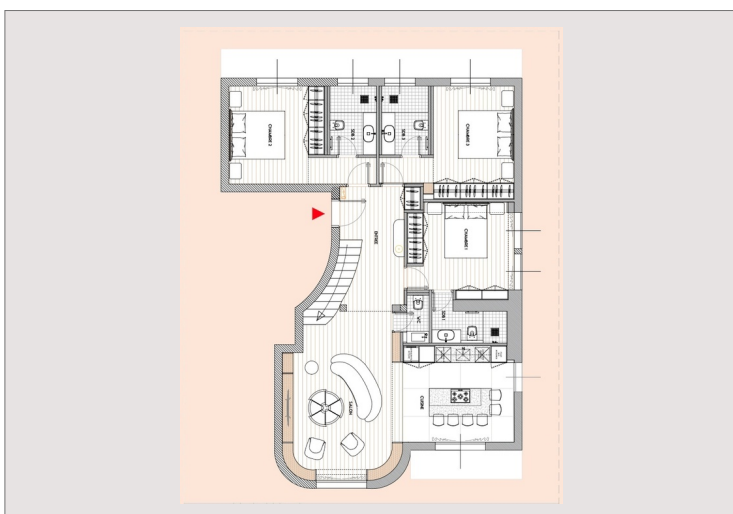

Type de produit	Penthouse/Roof	Nb. pièces	4
Superficie totale	316 m ²	Nb. chambres	3
Superficie hab.	158,75 m ²	Immeuble	Palais du Printemps
Superficie terrasse	157,25 m ²	Quartier	Moneghetti
Vue	MER	Etat	Rénové
Etage	9-10	Date de libération	28/02/2028
Charges annuelles	6 000 €		

MAGNIFIQUE PENTHOUSE RÉNOVÉ AVEC VUE SUR LA MER - LE PALAIS DE LA SOURCE

MAGNIFIQUE PENTHOUSE RÉNOVÉ AVEC VUE SUR LA MER - LE PALAIS DE LA SOURCE

MAGNIFIQUE PENTHOUSE RÉNOVÉ AVEC VUE SUR LA MER - LE PALAIS DE LA SOURCE