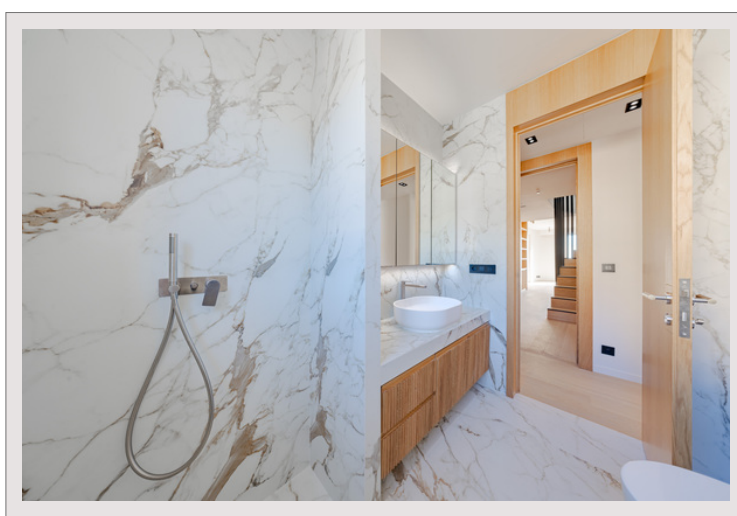

MAGNIFIQUE PENTHOUSE RÉNOVÉ AVEC VUE SUR LA MER - LE PALAIS DE LA SOURCE