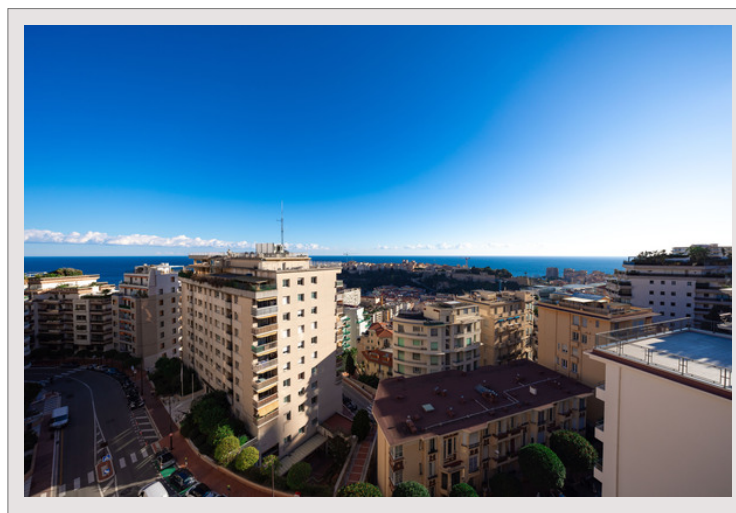

MAGNIFIQUE PENTHOUSE RÉNOVÉ AVEC VUE SUR LA MER - LE PALAIS DE LA SOURCE Exclusivité

Vente Monaco Prix sur demande

Au cœur des Moneghetti, découvrez ce penthouse en duplex, fusion parfaite entre l'élégance d'un immeuble Bourgeois et une rénovation contemporaine. Montez par son escalier intérieur et laissez-vous surprendre par une grande terrasse sur le toit, équipée d'une pergola et d'une cuisine d'été, dévoilant une vue imprenable sur la mer Méditerranée.

Type de produit	Penthouse/Roof	Nb. pièces	4
Superficie totale	316 m²	Nb. chambres	3
Superficie hab.	158,75 m²	Immeuble	Palais du Printemps
Superficie terrasse	157,25 m²	Quartier	Moneghetti
Vue	MER	Etat	Rénové
Etage	9-10	Date de libération	28/02/2028
Charges annuelles	6 000 €		

Superbe penthouse duplex récemment rénové situé dans un immeuble de style Bourgeois sur le boulevard de Belgique. Le bien se dévoile avec une entrée menant à un salon/salle à manger qui donne sur un balcon, offrant ainsi une vue imprenable sur la mer. Il dispose d'une cuisine moderne ouverte, ainsi que de deux chambres, chacune avec sa salle de douche et un accès au balcon. Une troisième chambre est complétée par une salle de bains. L'étage supérieur se distingue par une vaste terrasse équipée d'une pergola et d'une cuisine d'été, le tout surplombant la mer.

En cas de vente, les locataires peuvent quitter les lieux sous 4 mois.