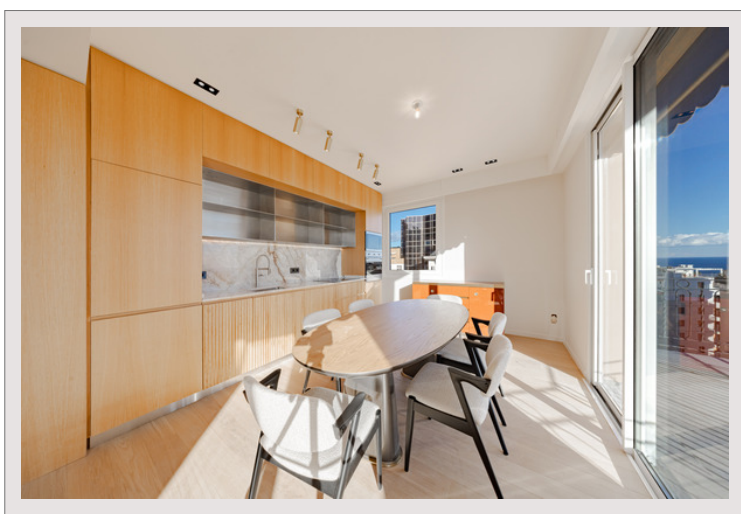

MAGNIFIQUE PENTHOUSE RÉNOVÉ AVEC VUE SUR LA MER - LE PALAIS DE LA SOURCE