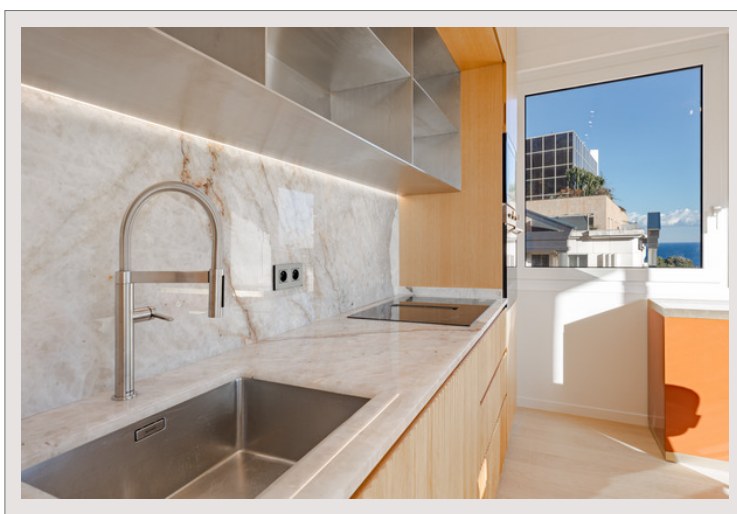

MAGNIFIQUE PENTHOUSE RÉNOVÉ AVEC VUE SUR LA MER - LE PALAIS DE LA SOURCE