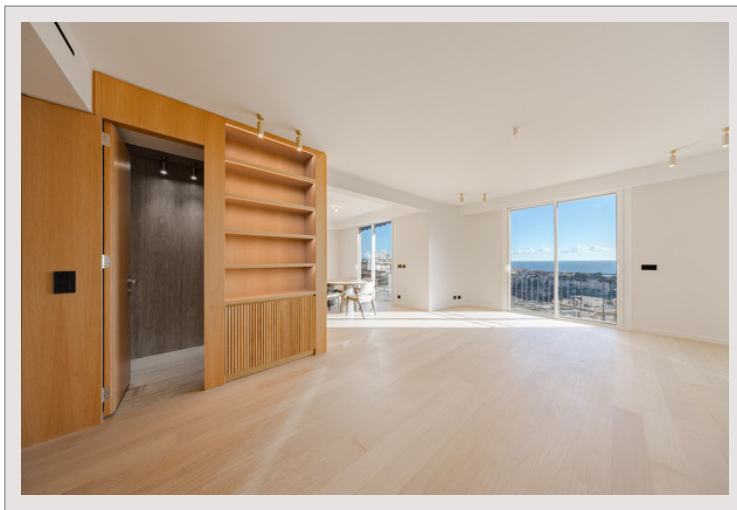

MAGNIFIQUE PENTHOUSE RÉNOVÉ AVEC VUE SUR LA MER - LE PALAIS DE LA SOURCE