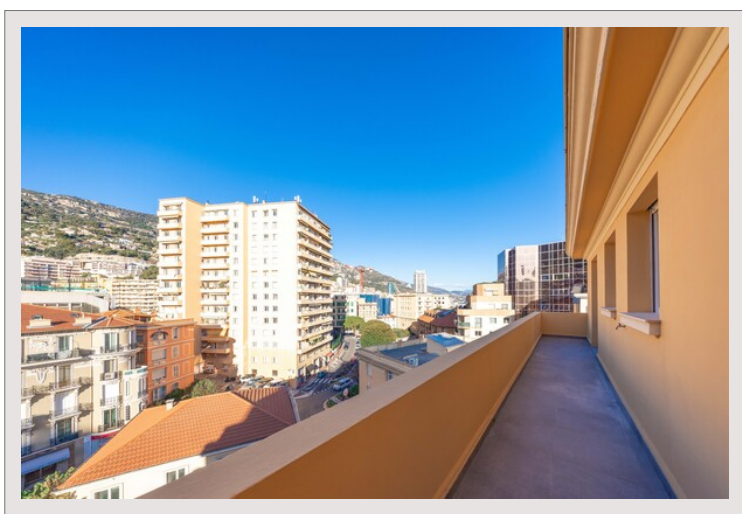

MAGNIFIQUE PENTHOUSE RÉNOVÉ AVEC VUE SUR LA MER - LE PALAIS DE LA SOURCE Exclusivité

Vente Monaco Prix sur demande

Au cœur des Moneghetti, découvrez ce penthouse en duplex, fusion parfaite entre l'élégance d'un immeuble Bourgeois et une rénovation contemporaine. Montez par son escalier intérieur et laissez-vous surprendre par une grande terrasse sur le toit, équipée d'une pergola et d'une cuisine d'été, dévoilant une vue imprenable sur la mer Méditerranée.

Superbe penthouse duplex récemment rénové situé dans un immeuble de style Bourgeois sur le boulevard de Belgique. Le bien se dévoile avec une entrée menant à un salon/salle à manger qui donne sur un balcon, offrant ainsi une vue imprenable sur la mer. Il dispose d'une cuisine moderne ouverte, ainsi que de deux chambres, chacune avec sa salle de douche et un accès au balcon. Une troisième chambre est complétée par une salle de bains. L'étage supérieur se distingue par une vaste terrasse équipée d'une pergola et d'une cuisine d'été, le tout surplombant la mer.

MAGNIFIQUE PENTHOUSE RÉNOVÉ AVEC VUE SUR LA MER - LE PALAIS DE LA SOURCE

MAGNIFIQUE PENTHOUSE RÉNOVÉ AVEC VUE SUR LA MER - LE PALAIS DE LA SOURCE

MAGNIFIQUE PENTHOUSE RÉNOVÉ AVEC VUE SUR LA MER - LE PALAIS DE LA SOURCE