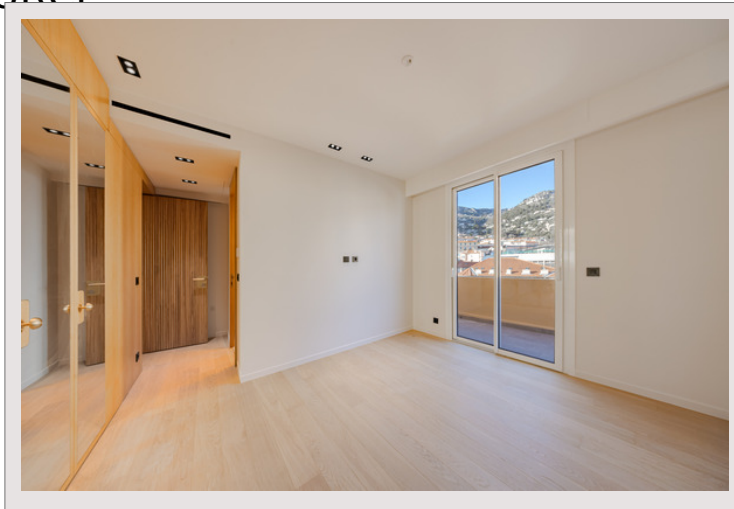

MAGNIFIQUE PENTHOUSE RÉNOVÉ AVEC VUE SUR LA MER - LE PALAIS DE LA SOURCE Exclusivité

Vente Monaco Prix sur demande

Au cœur des Moneghetti, découvrez ce penthouse en duplex, fusion parfaite entre l'élégance d'un immeuble Bourgeois et une rénovation contemporaine. Montez par son escalier intérieur et laissez-vous surprendre par une grande terrasse sur le toit, équipée d'une pergola et d'une cuisine d'été, dévoilant une vue imprenable sur la mer Méditerranée.

Superbe penthouse duplex récemment rénové situé dans un immeuble de style Bourgeois sur le boulevard de Belgique. Le bien se dévoile avec une entrée menant à un salon/salle à manger qui donne sur un balcon, offrant ainsi une vue imprenable sur la mer. Il dispose d'une cuisine moderne ouverte, ainsi que de deux chambres, chacune avec sa salle de douche et un accès au balcon. Une troisième chambre est complétée par une salle de bains. L'étage supérieur se distingue par une vaste terrasse équipée d'une pergola et d'une cuisine d'été, le tout surplombant la mer.

MAGNIFIQUE PENTHOUSE RÉNOVÉ AVEC VUE SUR LA MER - LE PALAIS DE LA SOURCE

MAGNIFIQUE PENTHOUSE RÉNOVÉ AVEC VUE SUR LA MER - LE PALAIS DE LA SOURCE

MAGNIFIQUE PENTHOUSE RÉNOVÉ AVEC VUE SUR LA MER - LE PALAIS DE LA SOURCE