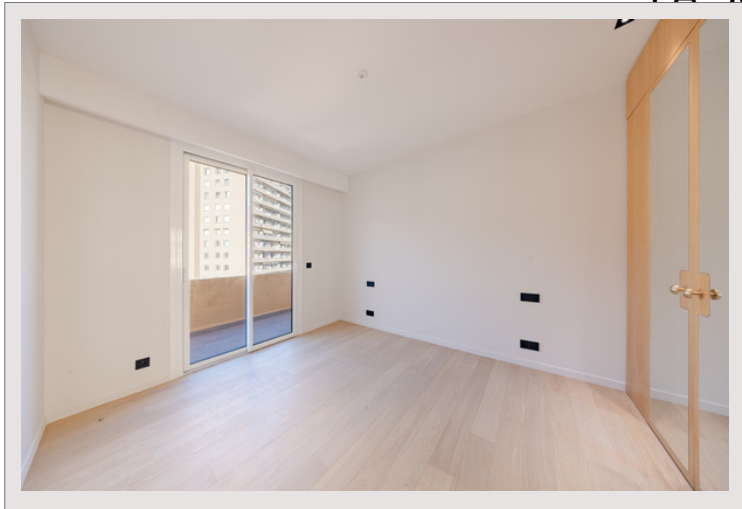

MAGNIFIQUE PENTHOUSE RÉNOVÉ AVEC VUE SUR LA MER - LE PALAIS DE LA SOURCE Exclusivité

Vente Monaco Prix sur demande

Au cœur des Moneghetti, découvrez ce penthouse en duplex, fusion parfaite entre l'élégance d'un immeuble Bourgeois et une rénovation contemporaine. Montez par son escalier intérieur et laissez-vous surprendre par une grande terrasse sur le toit, équipée d'une pergola et d'une cuisine d'été, dévoilant une vue imprenable sur la mer Méditerranée.

Superbe penthouse duplex récemment rénové situé dans un immeuble de style Bourgeois sur le boulevard de Belgique. Le bien se dévoile avec une entrée menant à un salon/salle à manger qui donne sur un balcon, offrant ainsi une vue imprenable sur la mer. Il dispose d'une cuisine moderne ouverte, ainsi que de deux chambres, chacune avec sa salle de douche et un accès au balcon. Une troisième chambre est complétée par une salle de bains. L'étage supérieur se distingue par une vaste terrasse équipée d'une pergola et d'une cuisine d'été, le tout surplombant la mer.

MAGNIFIQUE PENTHOUSE RÉNOVÉ AVEC VUE SUR LA MER - LE PALAIS DE LA SOURCE

MAGNIFIQUE PENTHOUSE RÉNOVÉ AVEC VUE SUR LA MER - LE PALAIS DE LA SOURCE

MAGNIFIQUE PENTHOUSE RÉNOVÉ AVEC VUE SUR LA MER - LE PALAIS DE LA SOURCE