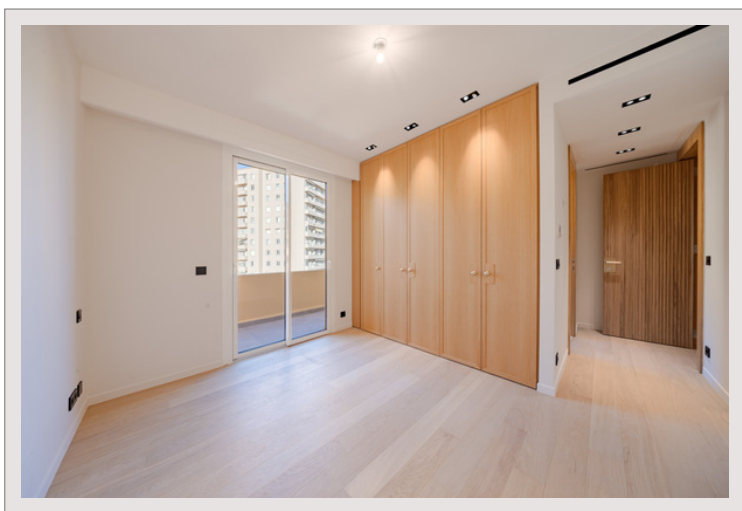

MAGNIFIQUE PENTHOUSE RÉNOVÉ AVEC VUE SUR LA MER - LE PALAIS DE LA SOURCE Exclusivité

Vente Monaco Prix sur demande

Au cœur des Moneghetti, découvrez ce penthouse en duplex, fusion parfaite entre l'élégance d'un immeuble Bourgeois et une rénovation contemporaine. Montez par son escalier intérieur et laissez-vous surprendre par une grande terrasse sur le toit, équipée d'une pergola et d'une cuisine d'été, dévoilant une vue imprenable sur la mer Méditerranée.

Superbe penthouse duplex récemment rénové situé dans un immeuble de style Bourgeois sur le boulevard de Belgique. Le bien se dévoile avec une entrée menant à un salon/salle à manger qui donne sur un balcon, offrant ainsi une vue imprenable sur la mer. Il dispose d'une cuisine moderne ouverte, ainsi que de deux chambres, chacune avec sa salle de douche et un accès au balcon. Une troisième chambre est complétée par une salle de bains. L'étage supérieur se distingue par une vaste terrasse équipée d'une pergola et d'une cuisine d'été, le tout surplombant la mer.

MAGNIFIQUE PENTHOUSE RÉNOVÉ AVEC VUE SUR LA MER - LE PALAIS DE LA SOURCE

MAGNIFIQUE PENTHOUSE RÉNOVÉ AVEC VUE SUR LA MER - LE PALAIS DE LA SOURCE

MAGNIFIQUE PENTHOUSE RÉNOVÉ AVEC VUE SUR LA MER - LE PALAIS DE LA SOURCE