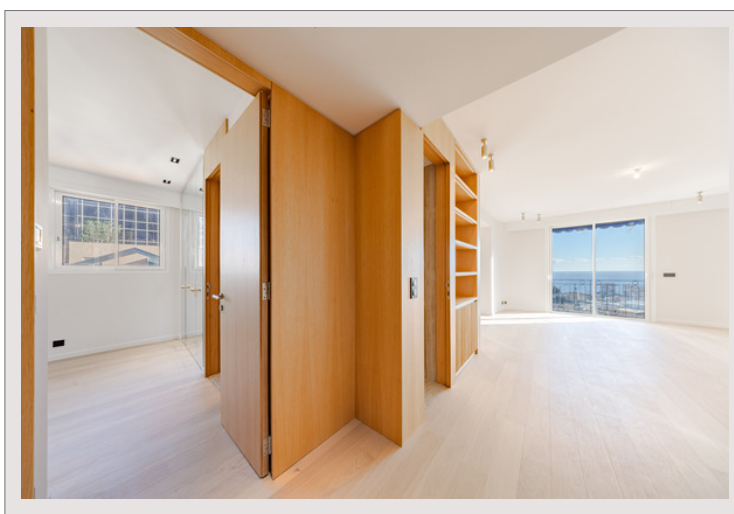

MAGNIFIQUE PENTHOUSE RÉNOVÉ AVEC VUE SUR LA MER - LE PALAIS DE LA SOURCE Exclusivité

Vente Monaco Prix sur demande

Au cœur des Moneghetti, découvrez ce penthouse en duplex, fusion parfaite entre l'élégance d'un immeuble Bourgeois et une rénovation contemporaine. Montez par son escalier intérieur et laissez-vous surprendre par une grande terrasse sur le toit, équipée d'une pergola et d'une cuisine d'été, dévoilant une vue imprenable sur la mer Méditerranée.

Superbe penthouse duplex récemment rénové situé dans un immeuble de style Bourgeois sur le boulevard de Belgique. Le bien se dévoile avec une entrée menant à un salon/salle à manger qui donne sur un balcon, offrant ainsi une vue imprenable sur la mer. Il dispose d'une cuisine moderne ouverte, ainsi que de deux chambres, chacune avec sa salle de douche et un accès au balcon. Une troisième chambre est complétée par une salle de bains. L'étage supérieur se distingue par une vaste terrasse équipée d'une pergola et d'une cuisine d'été, le tout surplombant la mer.

MAGNIFIQUE PENTHOUSE RÉNOVÉ AVEC VUE SUR LA MER - LE PALAIS DE LA SOURCE

MAGNIFIQUE PENTHOUSE RÉNOVÉ AVEC VUE SUR LA MER - LE PALAIS DE LA SOURCE

MAGNIFIQUE PENTHOUSE RÉNOVÉ AVEC VUE SUR LA MER - LE PALAIS DE LA SOURCE