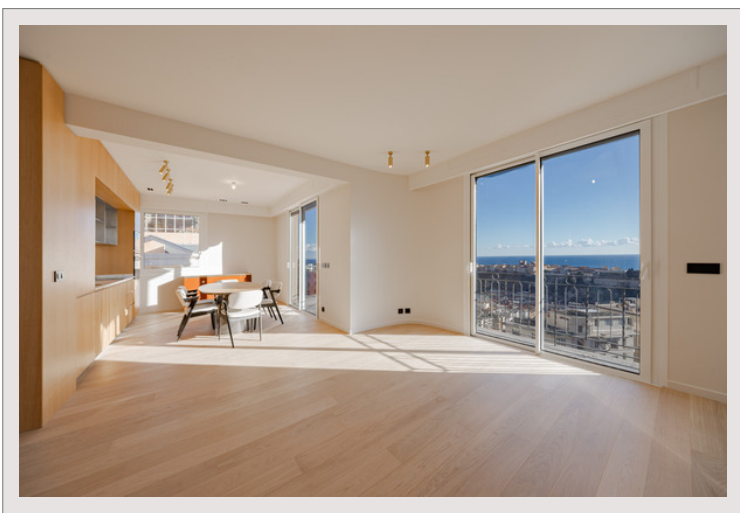

MAGNIFIQUE PENTHOUSE RÉNOVÉ AVEC VUE SUR LA MER - LE PALAIS DE LA SOURCE Exclusivité

Vente Monaco Prix sur demande

Au cœur des Moneghetti, découvrez ce penthouse en duplex, fusion parfaite entre l'élégance d'un immeuble Bourgeois et une rénovation contemporaine. Montez par son escalier intérieur et laissez-vous surprendre par une grande terrasse sur le toit, équipée d'une pergola et d'une cuisine d'été, dévoilant une vue imprenable sur la mer Méditerranée.

Type de produit	Penthouse/Roof	Nb. pièces	4
Superficie totale	316 m²	Nb. chambres	3
Superficie hab.	158,75 m²	Immeuble	Palais du Printemps
Superficie terrasse	157,25 m²	Quartier	Moneghetti
Vue	MER	Etat	Rénové
Etage	9-10	Date de libération	28/02/2028
Charges annuelles	6 000 €		

Superbe penthouse duplex récemment rénové situé dans un immeuble de style Bourgeois sur le boulevard de Belgique. Le bien se dévoile avec une entrée menant à un salon/salle à manger qui donne sur un balcon, offrant ainsi une vue imprenable sur la mer. Il dispose d'une cuisine moderne ouverte, ainsi que de deux chambres, chacune avec sa salle de douche et un accès au balcon. Une troisième chambre est complétée par une salle de bains. L'étage supérieur se distingue par une vaste terrasse équipée d'une pergola et d'une cuisine d'été, le tout surplombant la mer.

En cas de vente, les locataires peuvent quitter les lieux sous 4 mois.