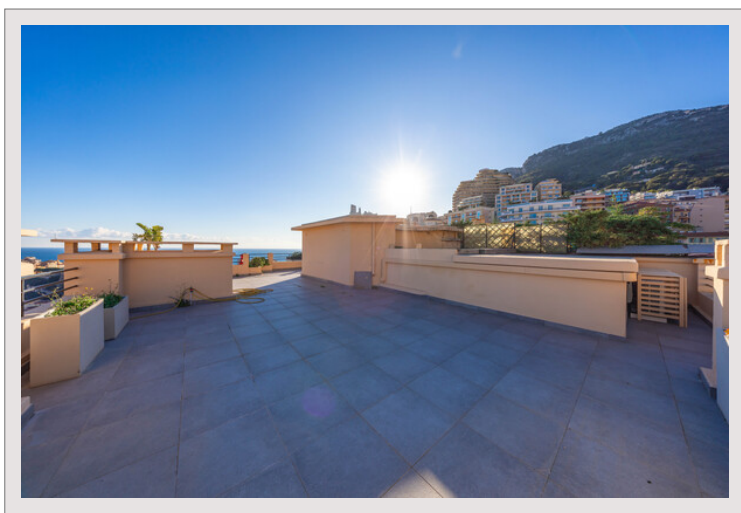

MAGNIFIQUE PENTHOUSE RÉNOVÉ AVEC VUE SUR LA MER - LE PALAIS DE LA SOURCE Exclusivité

Vente Monaco Prix sur demande

Au cœur des Moneghetti, découvrez ce penthouse en duplex, fusion parfaite entre l'élégance d'un immeuble Bourgeois et une rénovation contemporaine. Montez par son escalier intérieur et laissez-vous surprendre par une grande terrasse sur le toit, équipée d'une pergola et d'une cuisine d'été, dévoilant une vue imprenable sur la mer Méditerranée.

Superbe penthouse duplex récemment rénové situé dans un immeuble de style Bourgeois sur le boulevard de Belgique. Le bien se dévoile avec une entrée menant à un salon/salle à manger qui donne sur un balcon, offrant ainsi une vue imprenable sur la mer. Il dispose d'une cuisine moderne ouverte, ainsi que de deux chambres, chacune avec sa salle de douche et un accès au balcon. Une troisième chambre est complétée par une salle de bains. L'étage supérieur se distingue par une vaste terrasse équipée d'une pergola et d'une cuisine d'été, le tout surplombant la mer.

MAGNIFIQUE PENTHOUSE RÉNOVÉ AVEC VUE SUR LA MER - LE PALAIS DE LA SOURCE

MAGNIFIQUE PENTHOUSE RÉNOVÉ AVEC VUE SUR LA MER - LE PALAIS DE LA SOURCE

MAGNIFIQUE PENTHOUSE RÉNOVÉ AVEC VUE SUR LA MER - LE PALAIS DE LA SOURCE