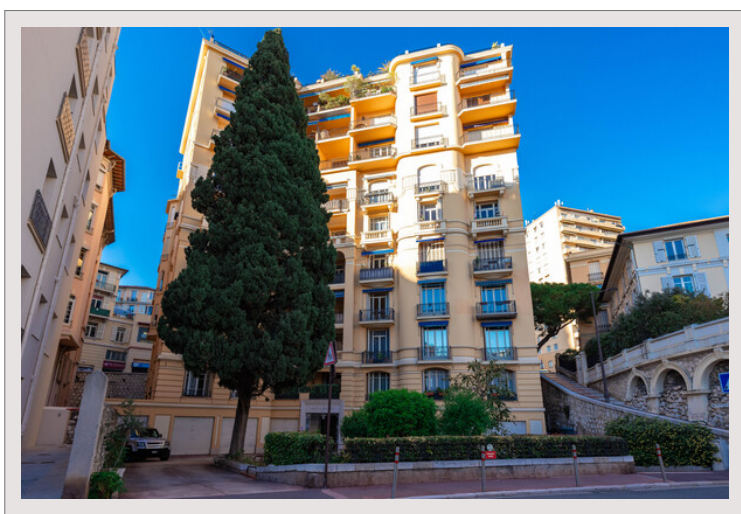

MAGNIFIQUE PENTHOUSE RÉNOVÉ AVEC VUE SUR LA MER - LE PALAIS DE LA SOURCE Exclusivité

Vente Monaco Prix sur demande

Au cœur des Moneghetti, découvrez ce penthouse en duplex, fusion parfaite entre l'élégance d'un immeuble Bourgeois et une rénovation contemporaine. Montez par son escalier intérieur et laissez-vous surprendre par une grande terrasse sur le toit, équipée d'une pergola et d'une cuisine d'été, dévoilant une vue imprenable sur la mer Méditerranée.

Superbe penthouse duplex récemment rénové situé dans un immeuble de style Bourgeois sur le boulevard de Belgique. Le bien se dévoile avec une entrée menant à un salon/salle à manger qui donne sur un balcon, offrant ainsi une vue imprenable sur la mer. Il dispose d'une cuisine moderne ouverte, ainsi que de deux chambres, chacune avec sa salle de douche et un accès au balcon. Une troisième chambre est complétée par une salle de bains. L'étage supérieur se distingue par une vaste terrasse équipée d'une pergola et d'une cuisine d'été, le tout surplombant la mer.

MAGNIFIQUE PENTHOUSE RÉNOVÉ AVEC VUE SUR LA MER - LE PALAIS DE LA SOURCE

MAGNIFIQUE PENTHOUSE RÉNOVÉ AVEC VUE SUR LA MER - LE PALAIS DE LA SOURCE

MAGNIFIQUE PENTHOUSE RÉNOVÉ AVEC VUE SUR LA MER - LE PALAIS DE LA SOURCE