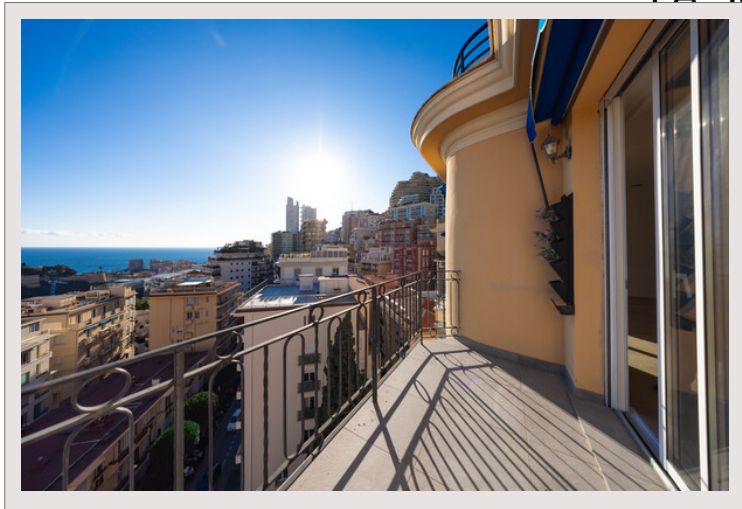

MAGNIFIQUE PENTHOUSE RÉNOVÉ AVEC VUE SUR LA MER - LE PALAIS DE LA SOURCE Exclusivité

Vente Monaco Prix sur demande

Au cœur des Moneghetti, découvrez ce penthouse en duplex, fusion parfaite entre l'élégance d'un immeuble Bourgeois et une rénovation contemporaine. Montez par son escalier intérieur et laissez-vous surprendre par une grande terrasse sur le toit, équipée d'une pergola et d'une cuisine d'été, dévoilant une vue imprenable sur la mer Méditerranée.

Superbe penthouse duplex récemment rénové situé dans un immeuble de style Bourgeois sur le boulevard de Belgique. Le bien se dévoile avec une entrée menant à un salon/salle à manger qui donne sur un balcon, offrant ainsi une vue imprenable sur la mer. Il dispose d'une cuisine moderne ouverte, ainsi que de deux chambres, chacune avec sa salle de douche et un accès au balcon. Une troisième chambre est complétée par une salle de bains. L'étage supérieur se distingue par une vaste terrasse équipée d'une pergola et d'une cuisine d'été, le tout surplombant la mer.

MAGNIFIQUE PENTHOUSE RÉNOVÉ AVEC VUE SUR LA MER - LE PALAIS DE LA SOURCE

MAGNIFIQUE PENTHOUSE RÉNOVÉ AVEC VUE SUR LA MER - LE PALAIS DE LA SOURCE

MAGNIFIQUE PENTHOUSE RÉNOVÉ AVEC VUE SUR LA MER - LE PALAIS DE LA SOURCE