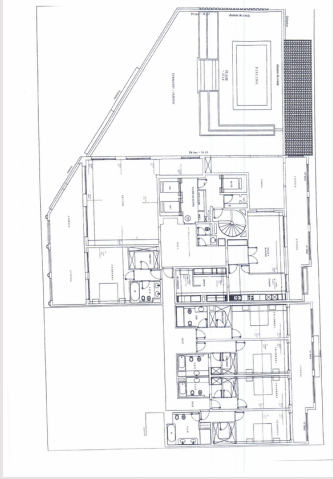

MEMMO CENTER - APPARTERMENT D'EXCEPTION