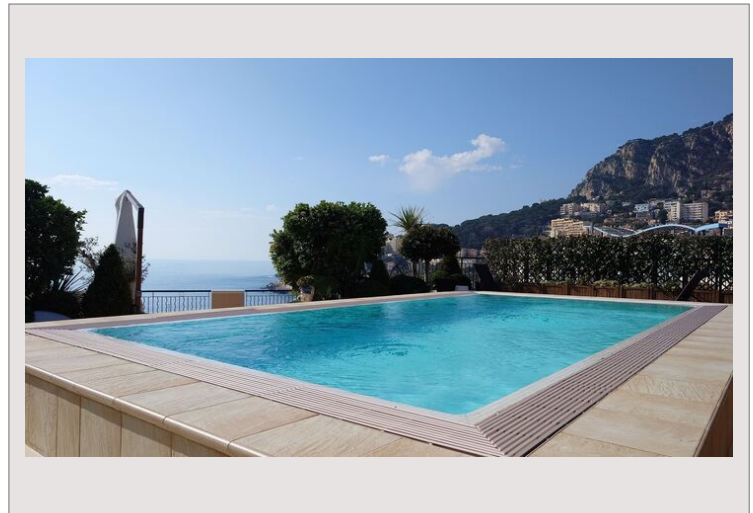

MEMMO CENTER - APPARTERMENT D'EXCEPTION