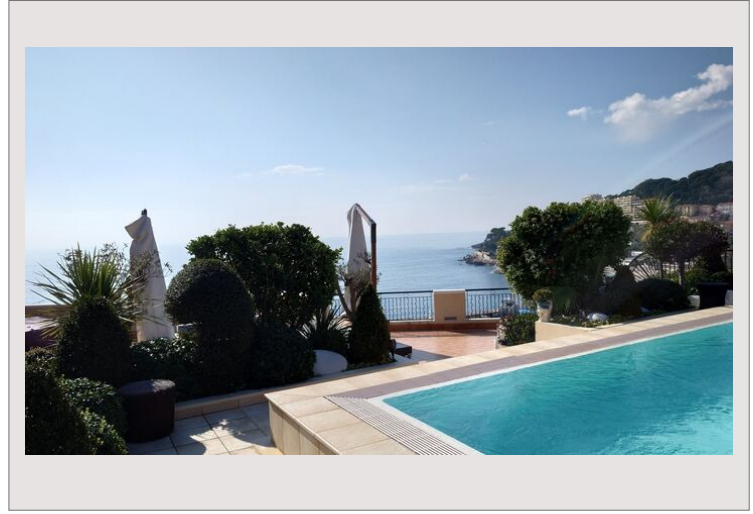

MEMMO CENTER - APPARTERMENT D'EXCEPTION