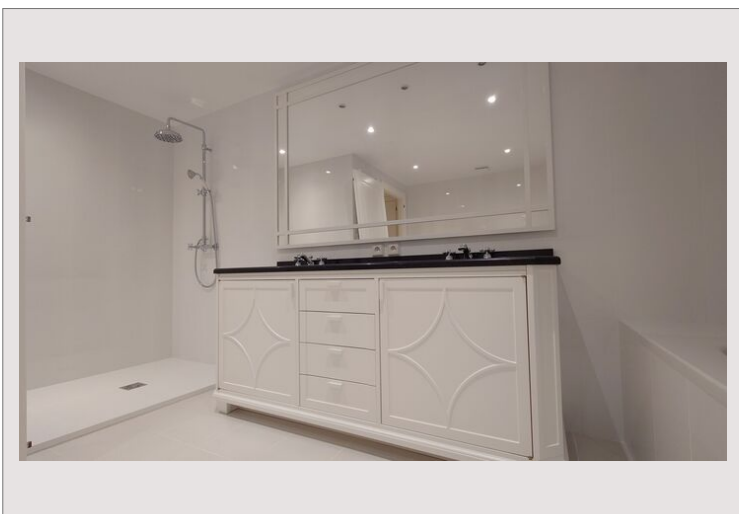

MEMMO CENTER - APPARTERMENT D'EXCEPTION