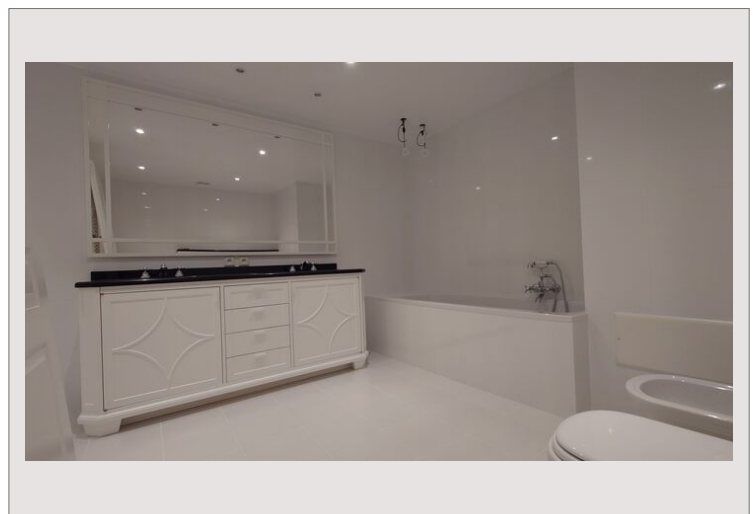

MEMMO CENTER - APPARTERMENT D'EXCEPTION