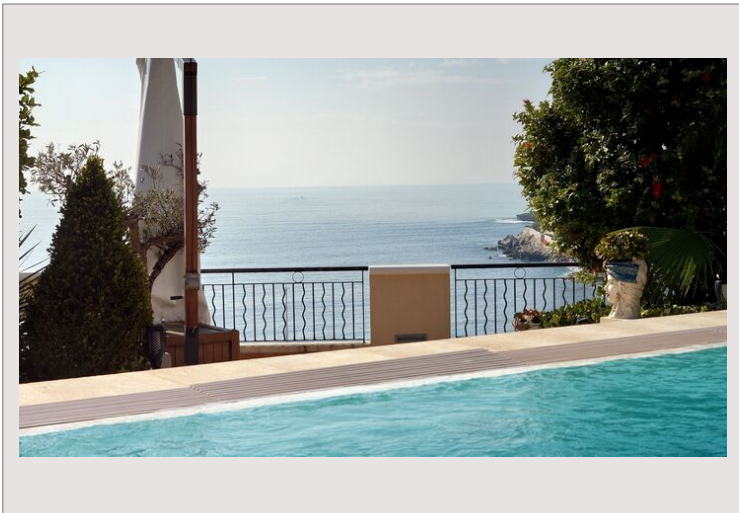

MEMMO CENTER - APPARTERMENT D'EXCEPTION