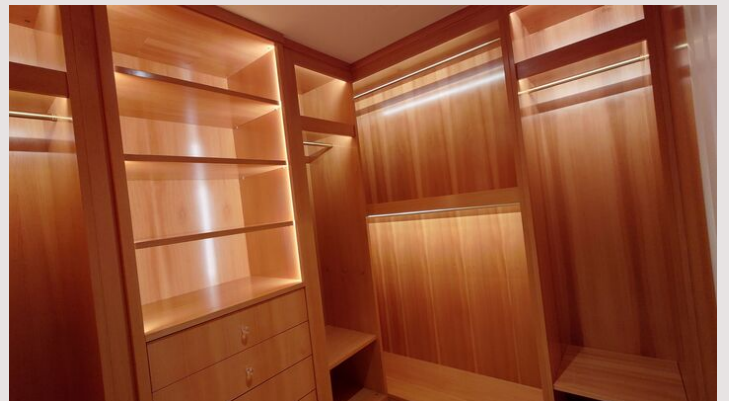

MEMMO CENTER - APPARTERMENT D'EXCEPTION