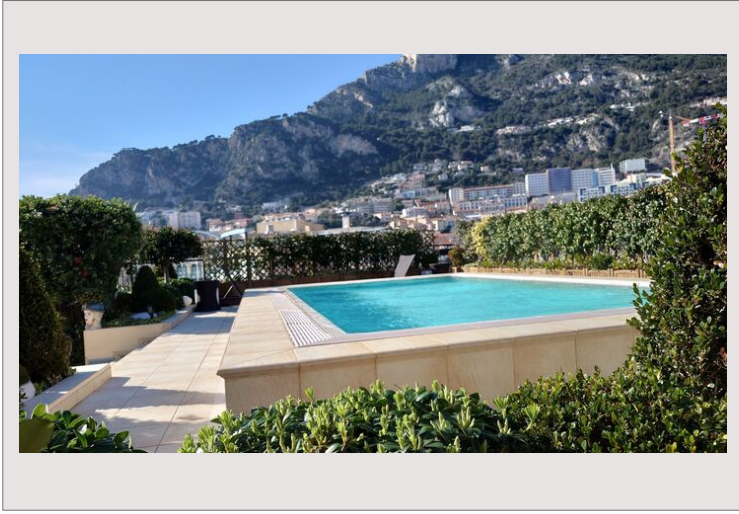

MEMMO CENTER - APPARTERMENT D'EXCEPTION