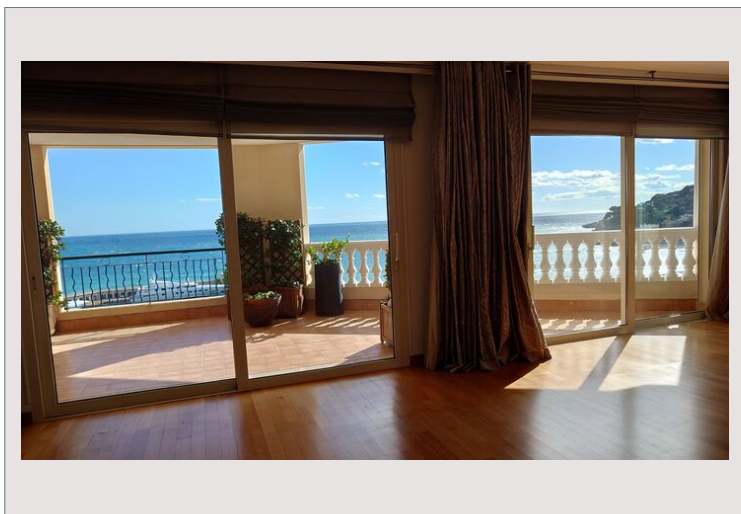

Bien d'exception au dernier étage avec piscine privative