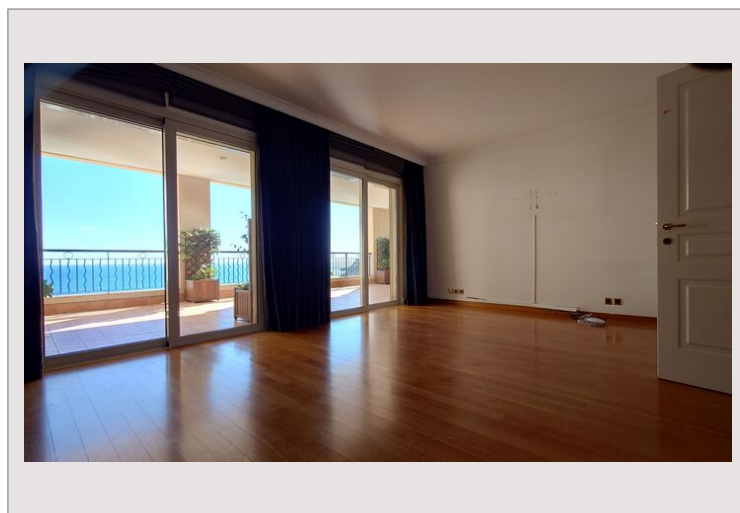

Bien d'exception au dernier étage avec piscine privative