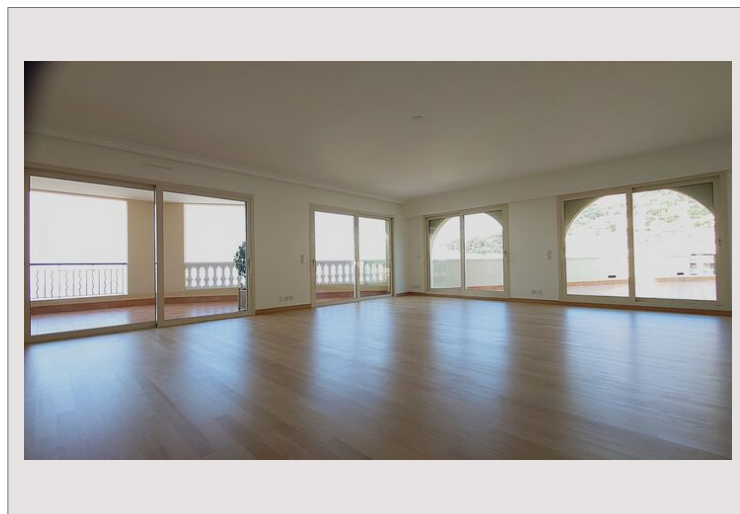

Bien d'exception au dernier étage avec piscine privative