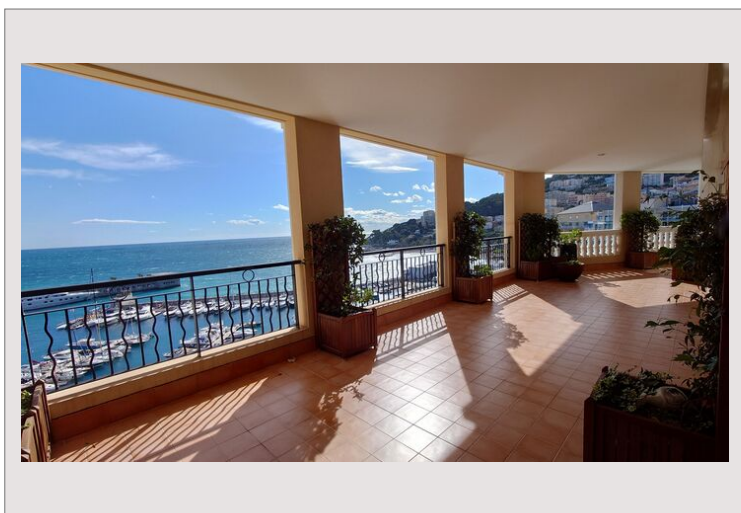

Bien d'exception au dernier étage avec piscine privative