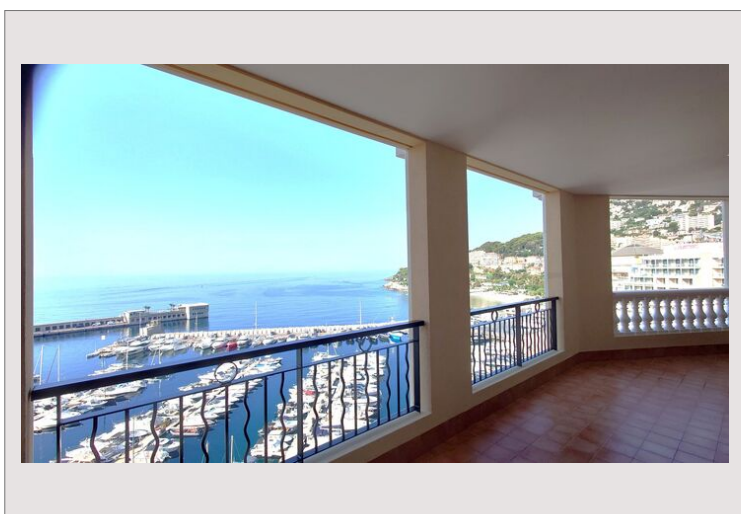

Bien d'exception au dernier étage avec piscine privative