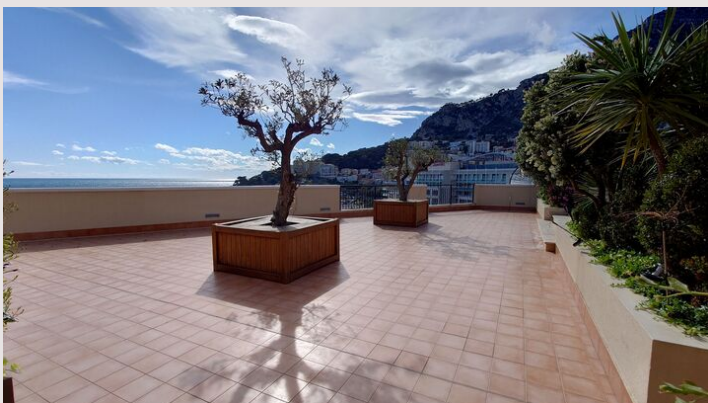

Bien d'exception au dernier étage avec piscine privative