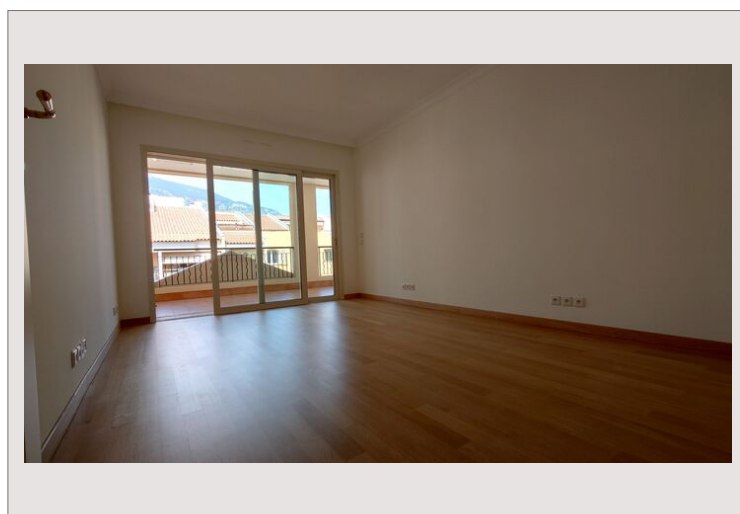

Bien d'exception au dernier étage avec piscine privative