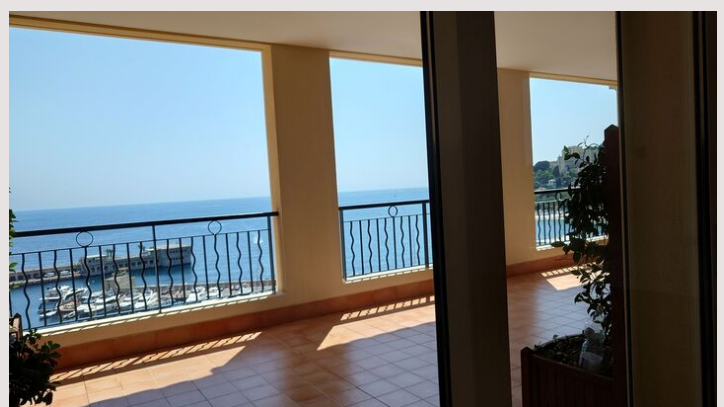

## Memmo Center Splendide appartement - avec piscine privative

Location Monaco

**70 000 € / mois**

+ Charges : 9.200 €

Cet appartement penthouse unique offre une vue exceptionnelle sur la marina de Cap d'Ail et la mer. Il se compose d'un vaste séjour/salle à manger et la chambre master offrent une superbe vue mer, chacun accédant à une large terrasse commune couverte (loggia), le séjour ayant de plus un accès à la grande terrasse comprenant la piscine.

## Memmo Center Splendide appartement - avec piscine privative

## Memmo Center Splendide appartement - avec piscine privée