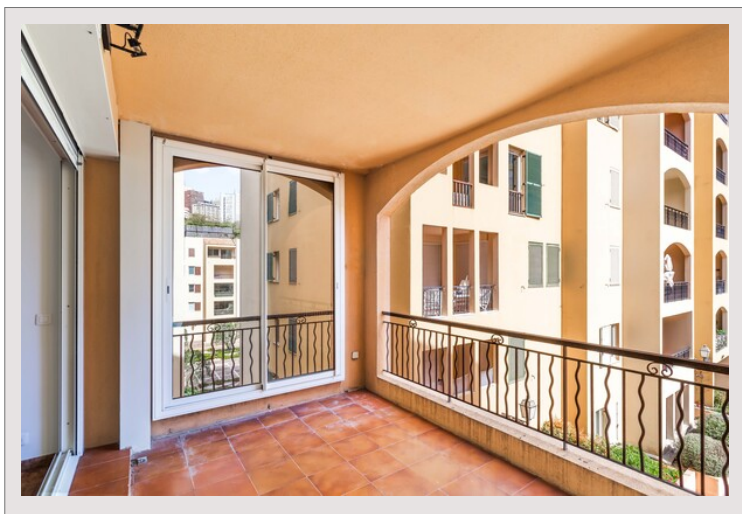

Donatello : 2 Pièces avec Cave & Parking