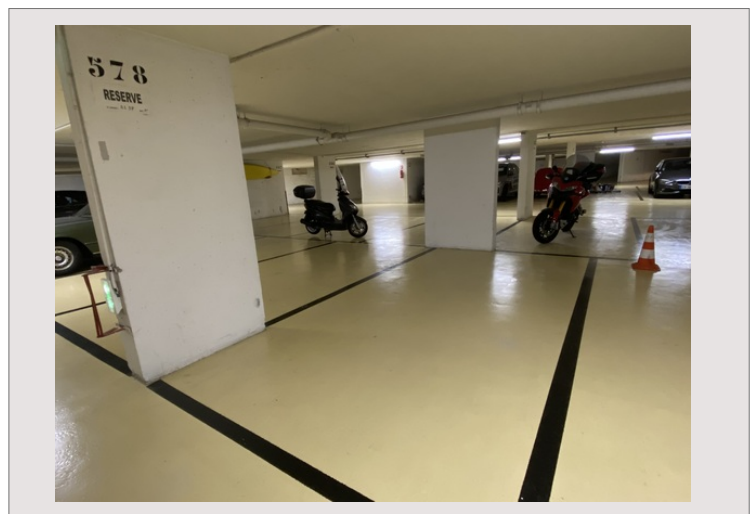

Donatello : 2 Pièces avec Cave & Parking