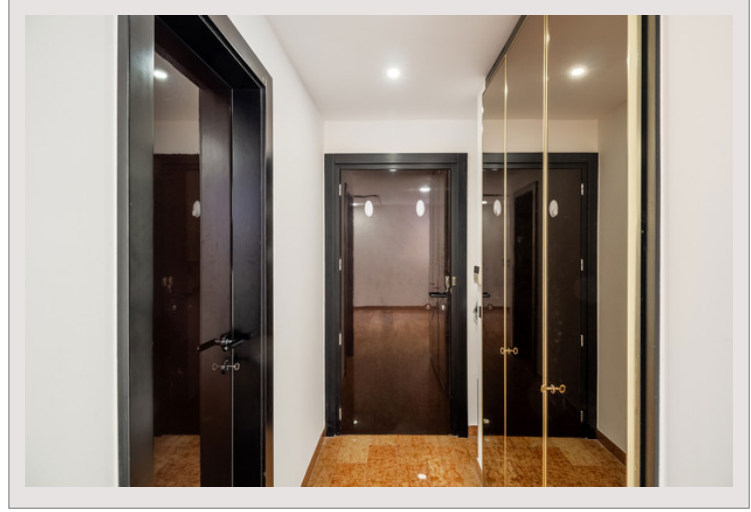

Donatello : 2 Pièces avec Cave & Parking