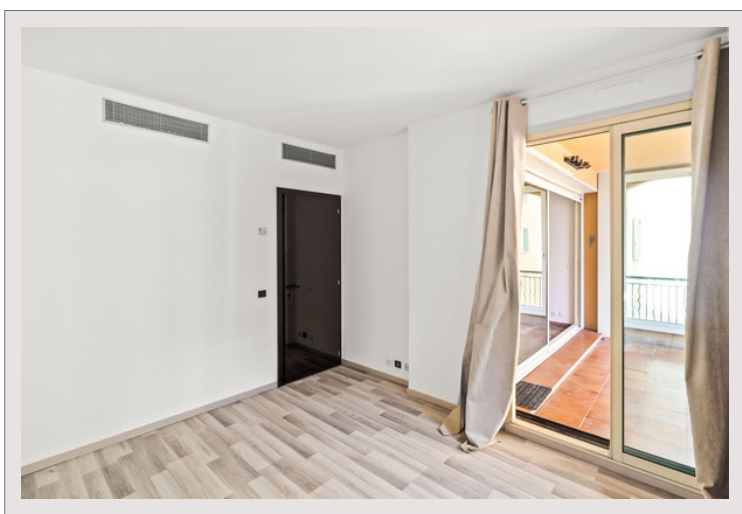

Donatello : 2 Pièces avec Cave & Parking