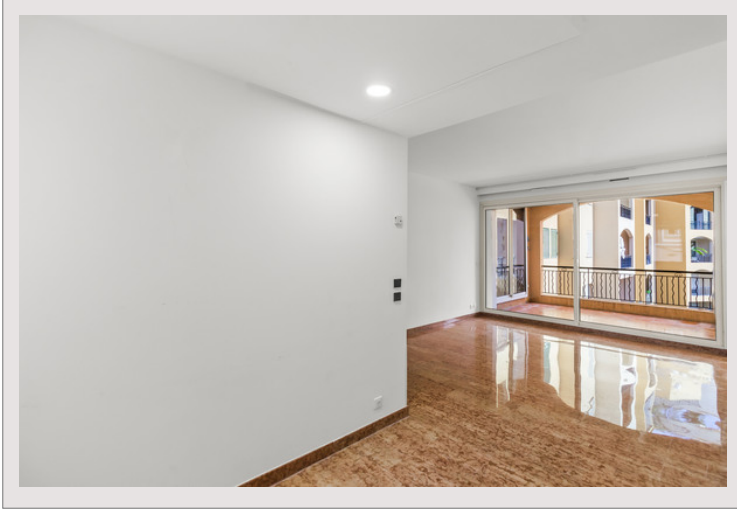

Donatello : 2 Pièces avec Cave & Parking