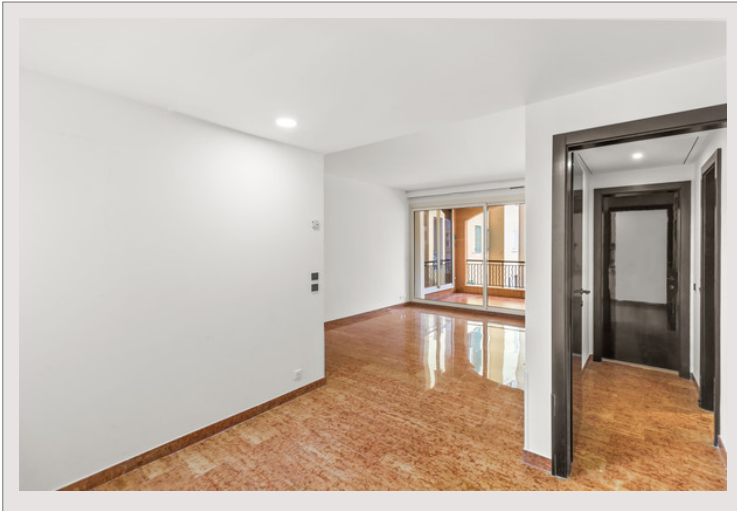

Donatello : 2 Pièces avec Cave & Parking