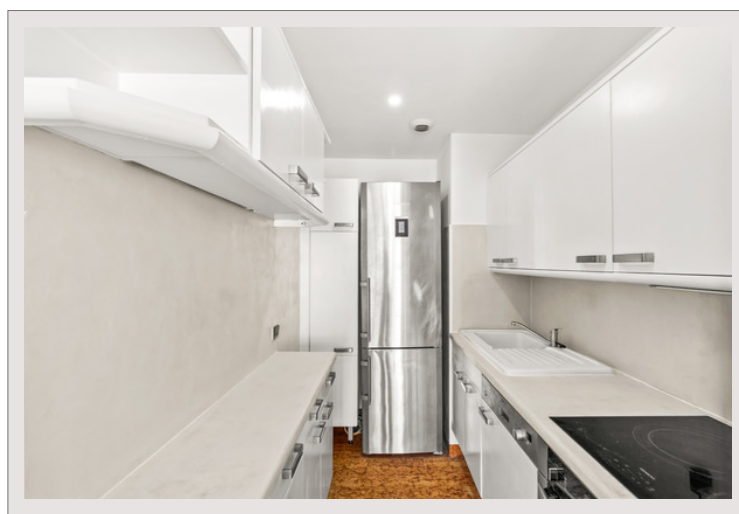

Donatello : 2 Pièces avec Cave & Parking