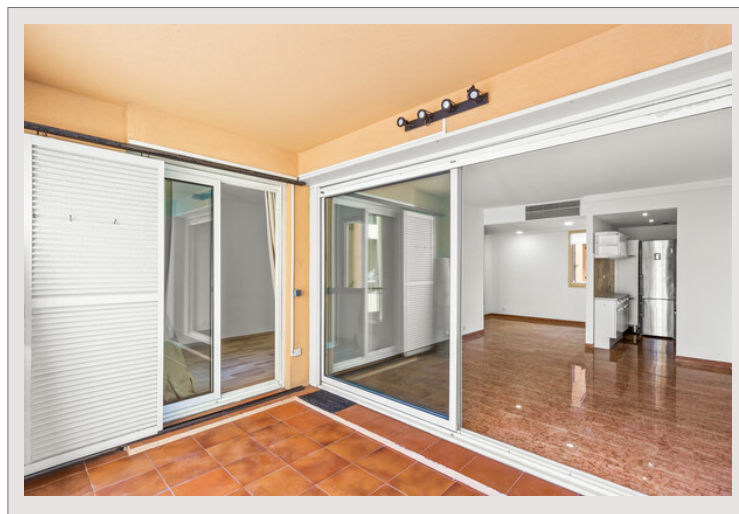

Donatello : 2 Pièces avec Cave & Parking