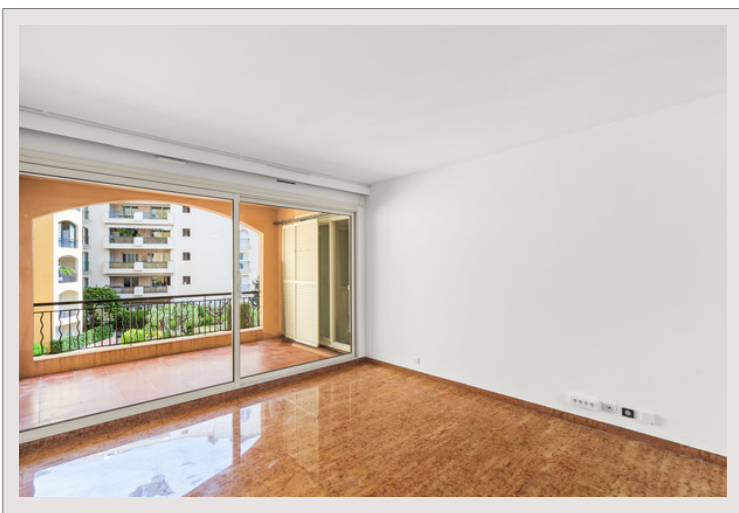

Donatello : 2 Pièces avec Cave & Parking

Location Monaco

Exclusivité

6 500 € / mois

+ Charges : 250 €

Situé dans l'immeuble avec concierge du "Donatello", ce 2 pièces est composé d'une pièce principale avec cuisine équipée, d'une chambre lumineuse et d'une large terrasse au calme.
Une cave et un emplacement de parking dans l'immeuble sont compris dans l'offre.

Type de produit	Appartement	Nb. pièces	2
Superficie totale	72 m ²	Nb. chambres	1
Superficie hab.	65 m ²	Nb. parking	1
Superficie terrasse	7 m ²	Nb. caves	1
Vue	Jardins	Immeuble	Le Donatello
Etat	Très bon état	Quartier	Fontvieille
Etage	2	Date de libération	01/05/2026
Usage mixte	Oui		