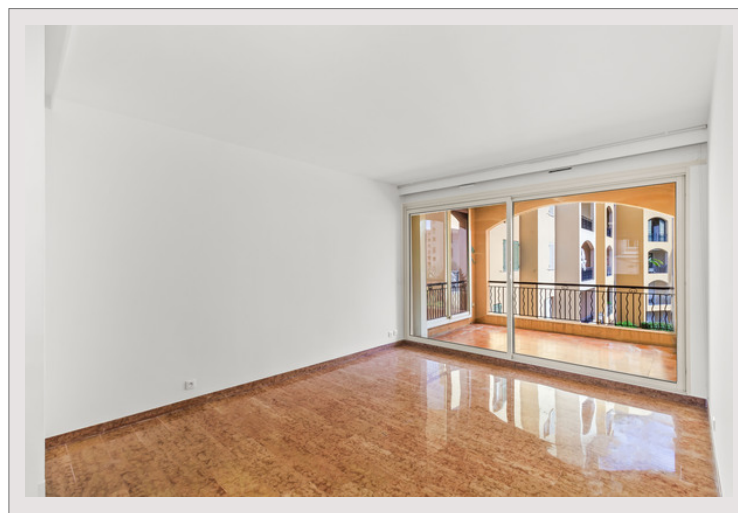

Donatello : 2 Pièces avec Cave & Parking

Location Monaco

Exclusivité

6 500 € / mois

+ Charges : 250 €

Situé dans l'immeuble avec concierge du "Donatello", ce 2 pièces est composé d'une pièce principale avec cuisine équipée, d'une chambre lumineuse et d'une large terrasse au calme.
Une cave et un emplacement de parking dans l'immeuble sont compris dans l'offre.

Type de produit	Appartement	Nb. pièces	2
Superficie totale	72 m ²	Nb. chambres	1
Superficie hab.	65 m ²	Nb. parking	1
Superficie terrasse	7 m ²	Nb. caves	1
Vue	Jardins	Immeuble	Le Donatello
Etat	Très bon état	Quartier	Fontvieille
Etage	2	Date de libération	01/05/2026
Usage mixte	Oui		