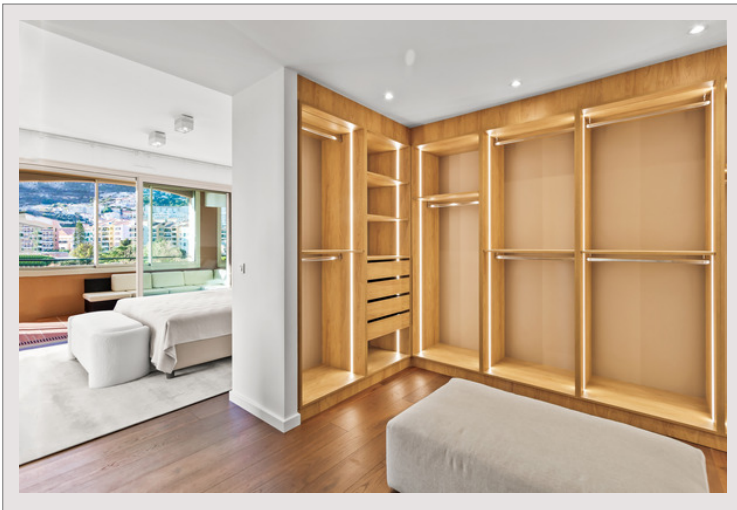

Rare Appartement Familial de Prestige avec Vue Mer Panoramique