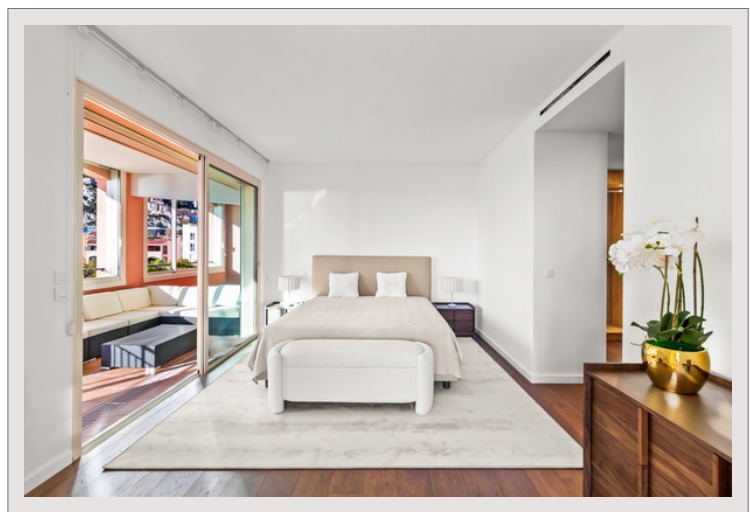

Rare Appartement Familial de Prestige avec Vue Mer Panoramique