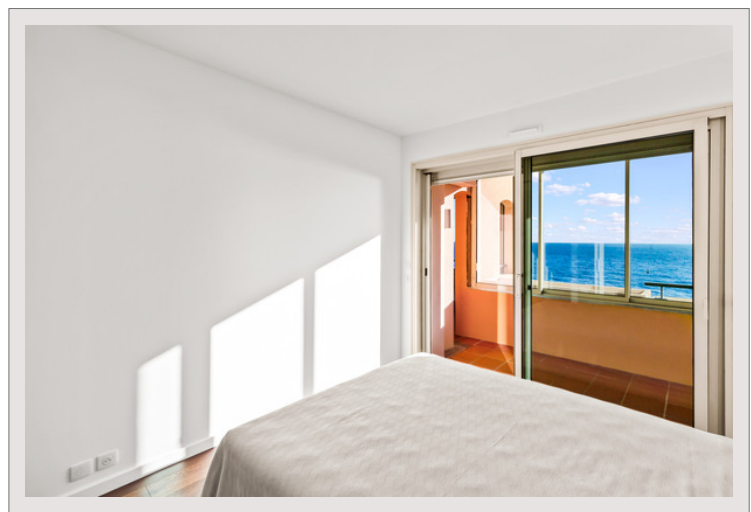

Rare Appartement Familial de Prestige avec Vue Mer Panoramique