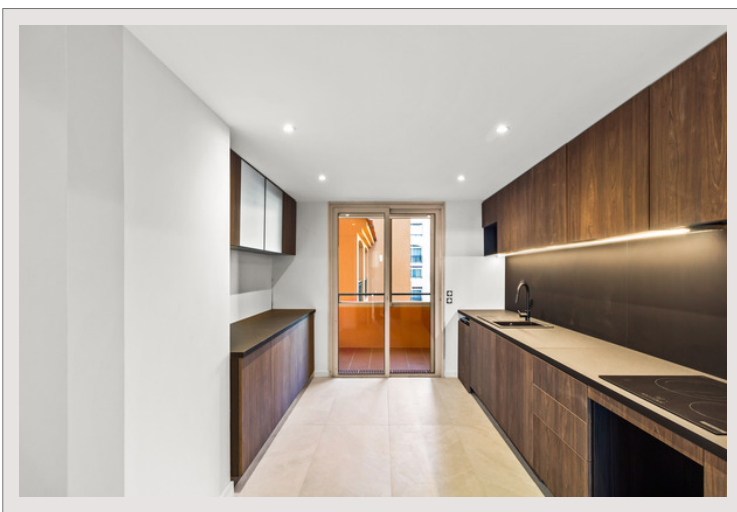

Rare Appartement Familial de Prestige avec Vue Mer Panoramique