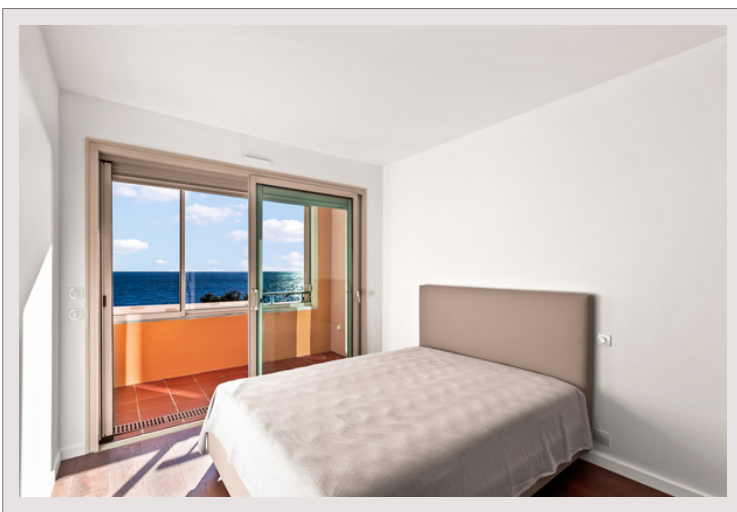

Rare Appartement Familial de Prestige avec Vue Mer Panoramique