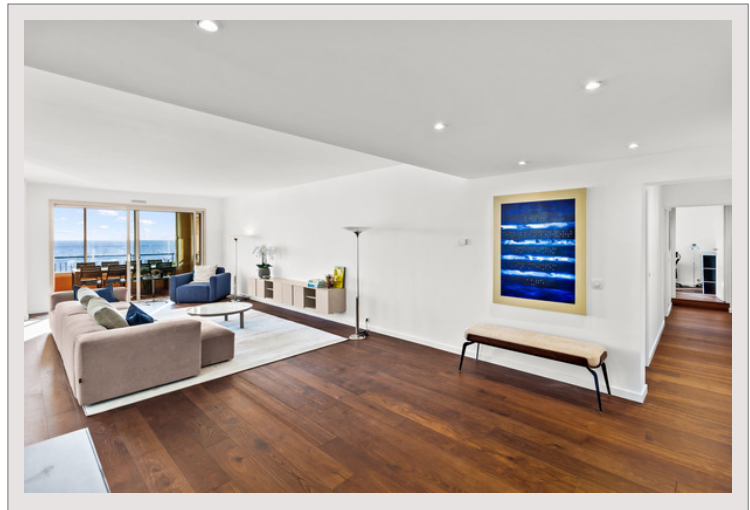

Rare Appartement Familial de Prestige avec Vue Mer Panoramique