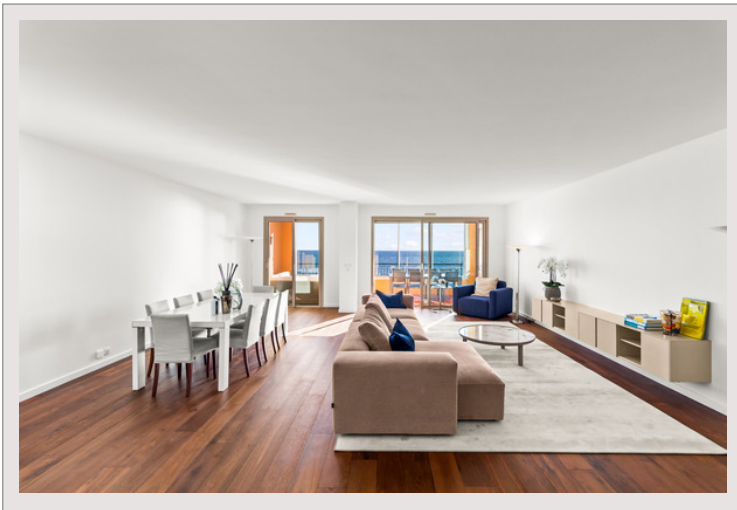

Rare Appartement Familial de Prestige avec Vue Mer Panoramique