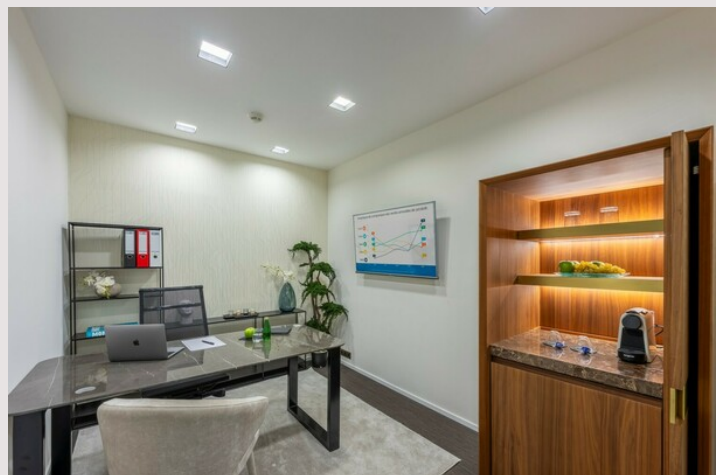

Bureau à louer - Fontvieille - Aménagements luxueux

Location Monaco

3 800 € / mois

+ Charges : 200 €

Dans un immeuble de standing, au cœur du quartier d'affaires de Fontvieille, plusieurs bureaux de tailles différentes sont disponibles à la location. Entièrement meublés, modernes et fonctionnels, ils bénéficient de prestations luxueuses.

Avantages exclusifs :

Contrats flexibles (location à l'année ou pour 6 mois, renouvelable automatiquement), accès 24h/7j, connexion internet, équipements professionnels (scan, impression), accès aux lounges et salles de réunion dans 3 centres d'affaires (Fontvieille, Jardin Exotique et Carré d'Or), espaces détente avec coin thé/café/snack, douche et micro-ondes. Parking à proximité.

Type de produit	Bureau	Immeuble	Le Thalès
Superficie hab.	32 m ²	Quartier	Fontvieille
Etage	7	Date de libération	Immédiatement
Usage mixte	Oui		

Bureau à louer - Fontvieille - Aménagements luxueux