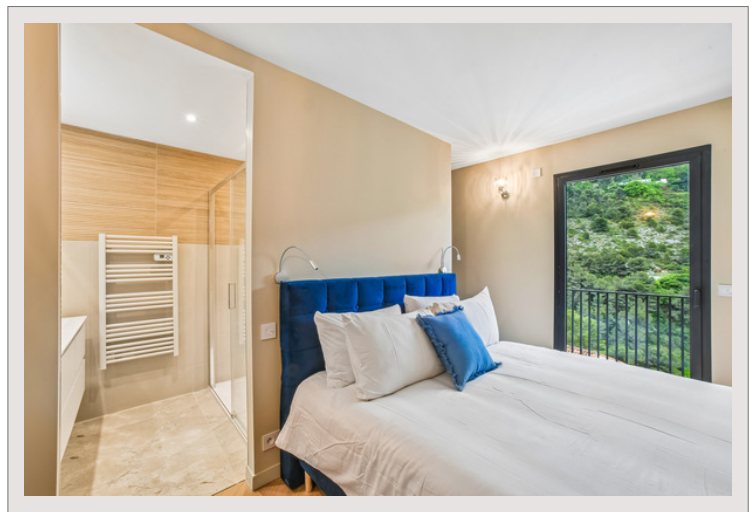

Appartement d'exception – A quelques minutes de Monaco