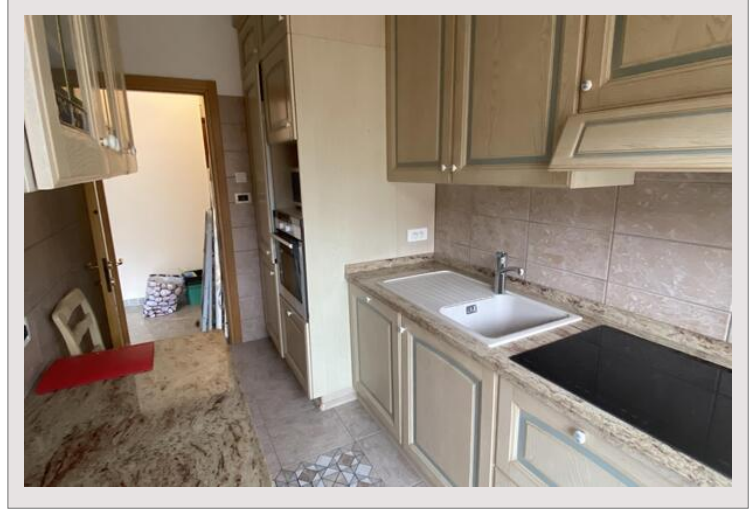

Spacieux 4 pièces | Condamine

Location Monaco

9 000 € / mois

+ Charges : 350 €

Ce spacieux 4 pièces de 120 m² dont 20 m² de terrasse offre une position centrale au coeur du quartier de la Condamine.

Type de produit	Appartement	Nb. pièces	4
Superficie totale	120 m ²	Nb. chambres	3
Superficie hab.	100 m ²	Nb. parking	1
Superficie terrasse	20 m ²	Nb. caves	1
Vue	Vue citadine	Immeuble	Le Petrel
Etage	3	Quartier	Port
Date de libération	30/06/2026	Usage mixte	Oui

Ce bel appartement de 4 pièces situé dans une résidence au coeur de la Condamine est idéal pour une famille.

Il se compose d'une entrée, d'un living room, de 3 chambres dont une chambre de maître avec salle de douche complète et lave linge, une salle de bains complète, une cuisine entièrement équipée.

1 cave en sous-sol et 1 parking dans un immeuble proche complètent ce bien.

Spacieux 4 pièces | Condamine

Spacieux 4 pièces | Condamine