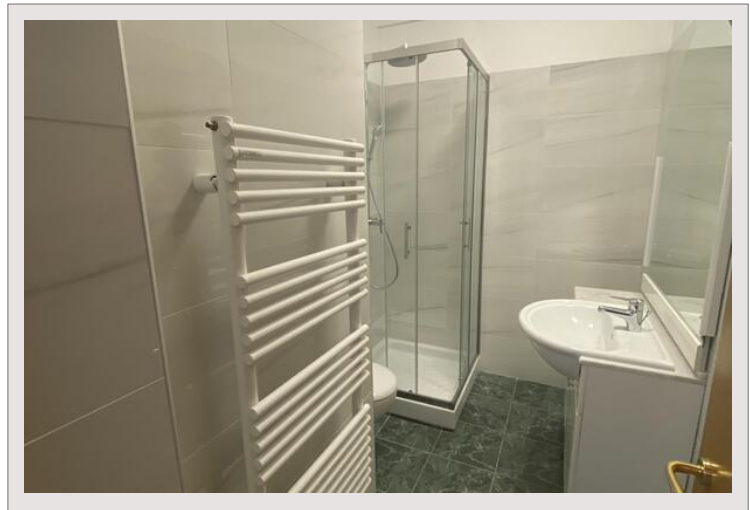

Spacieux 4 pièces | Condamine

Location Monaco

9 000 € / mois

+ Charges : 350 €

Ce spacieux 4 pièces de 120 m² dont 20 m² de terrasse offre une position centrale au coeur du quartier de la Condamine.

Type de produit	Appartement	Nb. pièces	4
Superficie totale	120 m ²	Nb. chambres	3
Superficie hab.	100 m ²	Nb. parking	1
Superficie terrasse	20 m ²	Nb. caves	1
Vue	Vue citadine	Immeuble	Le Petrel
Etage	3	Quartier	Port
Date de libération	30/06/2026	Usage mixte	Oui

Ce bel appartement de 4 pièces situé dans une résidence au coeur de la Condamine est idéal pour une famille.

Il se compose d'une entrée, d'un living room, de 3 chambres dont une chambre de maître avec salle de douche complète et lave linge, une salle de bains complète, une cuisine entièrement équipée.

1 cave en sous-sol et 1 parking dans un immeuble proche complètent ce bien.

Spacieux 4 pièces | Condamine

Spacieux 4 pièces | Condamine