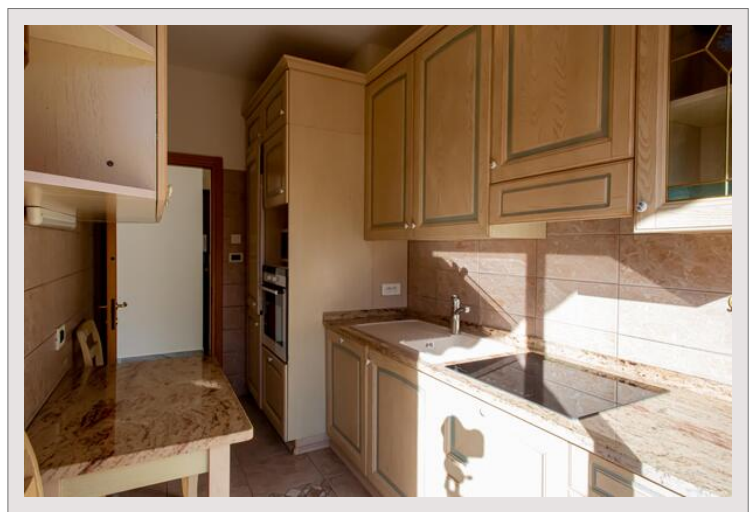

Spacieux 4 pièces | Condamine

Location Monaco

9 000 € / mois

+ Charges : 350 €

Ce spacieux 4 pièces de 120 m² dont 20 m² de terrasse offre une position centrale au coeur du quartier de la Condamine.

Type de produit	Appartement	Nb. pièces	4
Superficie totale	120 m ²	Nb. chambres	3
Superficie hab.	100 m ²	Nb. parking	1
Superficie terrasse	20 m ²	Nb. caves	1
Vue	Vue citadine	Immeuble	Le Petrel
Etage	3	Quartier	Port
Date de libération	30/06/2026	Usage mixte	Oui

Ce bel appartement de 4 pièces situé dans une résidence au coeur de la Condamine est idéal pour une famille.

Il se compose d'une entrée, d'un living room, de 3 chambres dont une chambre de maître avec salle de douche complète et lave linge, une salle de bains complète, une cuisine entièrement équipée.

1 cave en sous-sol et 1 parking dans un immeuble proche complètent ce bien.

Spacieux 4 pièces | Condamine

Spacieux 4 pièces | Condamine