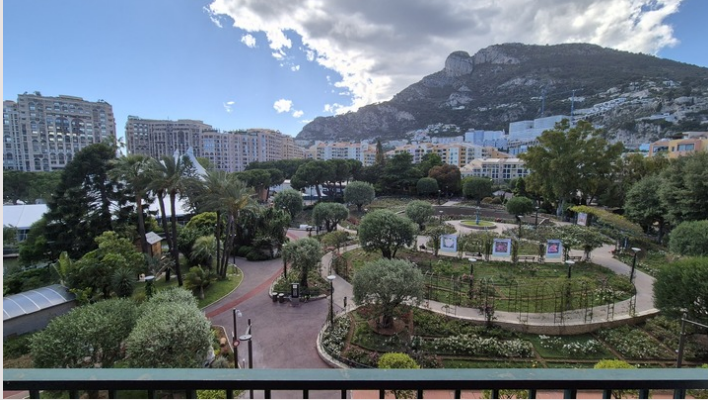

ROSA MARIS - 3 Pièces traversant avec une belle sur la vue roseraie

Location Monaco

14 200 € / mois
+ Charges : 500 €

résidence située à Fontvieille - piscine privative extérieure

Type de produit	Appartement	Nb. pièces	3
Superficie totale	133 m ²	Nb. chambres	2
Superficie hab.	100 m ²	Nb. parking	1
Superficie terrasse	33 m ²	Nb. caves	1
Vue	Roseraie	Immeuble	Rosa Maris
Exposition	Est et Sud/Ouest	Quartier	Fontvieille
Etat	Très bon état	Etage	3ème
Date de libération	01/07/2026	Usage mixte	Oui

Cave et Parking L'appartement est climatisé

ROSA MARIS - 3 Pièces traversant avec une belle sur la vue roseraie

ROSA MARIS - 3 Pièces traversant avec une belle sur la vue roseraie