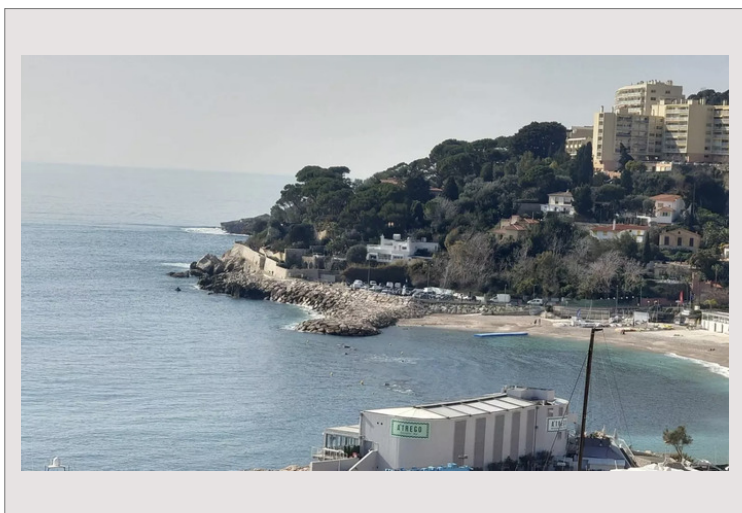

Magnifique appartement familial au bord de l'eau

Location Monaco

38 000 € / mois

+ Charges : 3.000 €

Type de produit	Appartement	Nb. pièces	4
Superficie totale	281 m ²	Nb. chambres	3
Superficie hab.	212 m ²	Nb. parking	2
Superficie terrasse	69 m ²	Nb. caves	1
Vue	port et mer	Immeuble	Memmo Center
Etat	Très bon état	Quartier	Fontvieille
Etage	8	Date de libération	01/08/26

Magnifique appartement familial au bord de l'eau