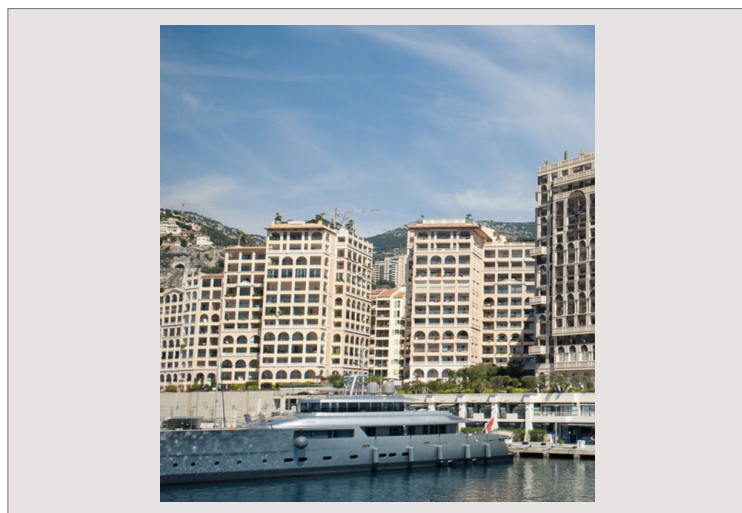

Magnifique appartement familial au bord de l'eau

Location Monaco

38 000 € / mois

+ Charges : 3.000 €

Type de produit	Appartement	Nb. pièces	4
Superficie totale	281 m ²	Nb. chambres	3
Superficie hab.	212 m ²	Nb. parking	2
Superficie terrasse	69 m ²	Nb. caves	1
Vue	port et mer	Immeuble	Memmo Center
Etat	Très bon état	Quartier	Fontvieille
Etage	8	Date de libération	01/08/26

Magnifique appartement familial au bord de l'eau