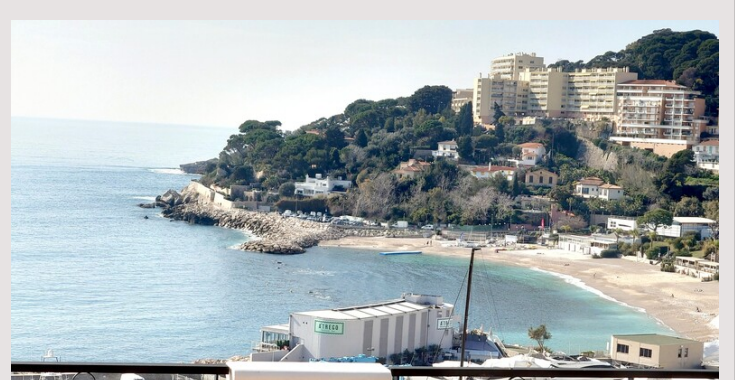

4 pièces Memmo Center-Fontvieille

Location Monaco

38 000 € / mois

+ Charges : 3.800 €

Magnifique appartement situé à Fontvieille dans une résidence de luxe proche de la Marina avec salle de gym et concierge 24/7

Type de produit	Appartement	Nb. pièces	4
Superficie totale	281 m²	Nb. chambres	3
Superficie hab.	212 m²	Nb. parking	2
Superficie terrasse	69 m²	Nb. caves	1
Vue	Mer panoramique	Immeuble	Memmo Center
Exposition	Sud-Nord	Quartier	Fontvieille
Etat	Très bon état	Etage	8
Date de libération	01/08/2026		

Agencement idéal avec une zone jour comprenant un grand séjour, la chambre master avec salle de bain et placards donnant sur une grande terrasse commune vue mer, une belle cuisine entièrement équipée, une buanderie ainsi qu'un toilette invités.

La deuxième partie de l'appartement est composée de 2 chambres pourvues d'un dressing et divers placards, chacune ayant sa propre salle de bains, le tout donnant sur une loggia.

2 parkings côte à côte ainsi qu'une cave complètent ce bien.