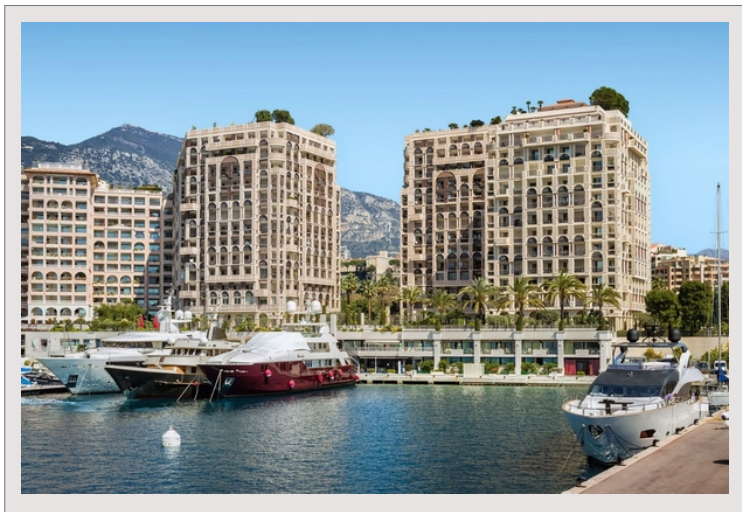

SUPERBE APPARTEMENT 4 PIECES - MEMMO CENTER