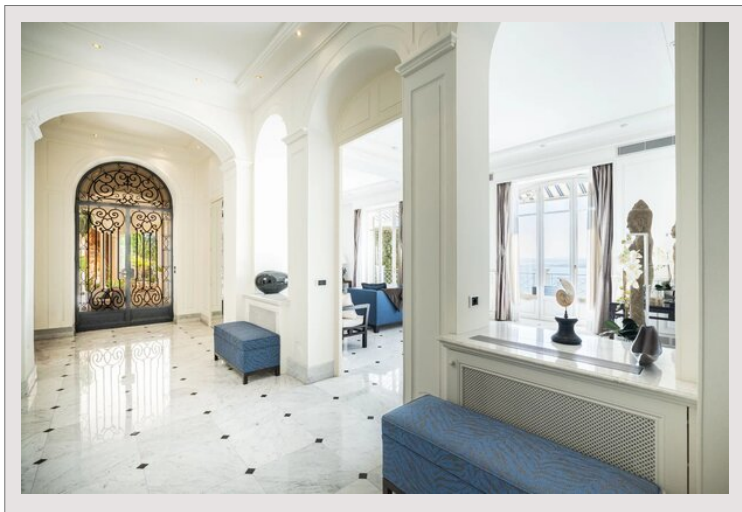

Exceptionnelle villa contemporaine au Mont Boron – Vue mer panoramique Exceptionnelle villa contemporaine au Mont Boron – Vue mer panoramique

Située dans le très recherché quartier du Mont Boron à Nice, cette somptueuse propriété contemporaine de 800 m² incarne le luxe absolu au cœur d'un environnement exclusif et préservé.

Entièrement équipée avec des matériaux et prestations haut de gamme, la villa offre des volumes impressionnants baignés de lumière naturelle, sublimés par une spectaculaire vue panoramique sur la mer Méditerranée.

La propriété se compose de :

7 élégantes chambres en suite

7 salles de bains raffinées

De vastes espaces de réception

Une cuisine entièrement équipée aux finitions premium

Une salle de sport privée

Une grande piscine chauffée

Exceptionnelle villa contemporaine au Mont Boron – Vue mer panor

Exceptionnelle villa contemporaine au Mont Boron - Vue mer panor

Exceptionnelle villa contemporaine au Mont Boron – Vue mer panor

Exceptionnelle villa contemporaine au Mont Boron – Vue mer panor