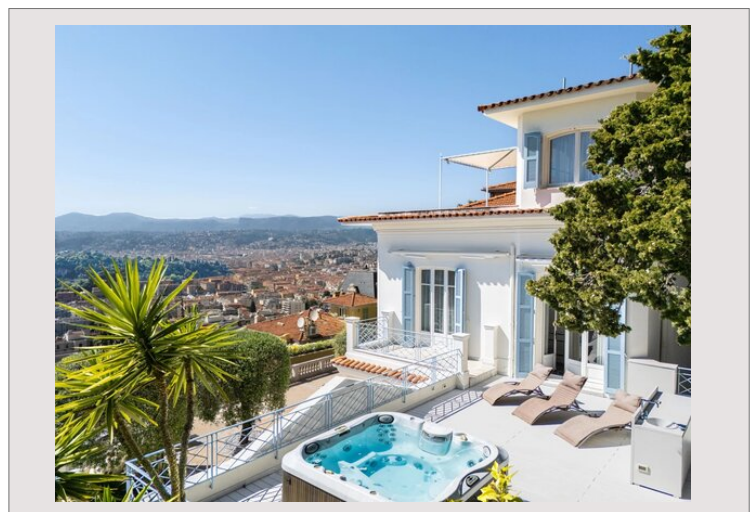

Exceptionnelle villa contemporaine au Mont Boron – Vue mer panor