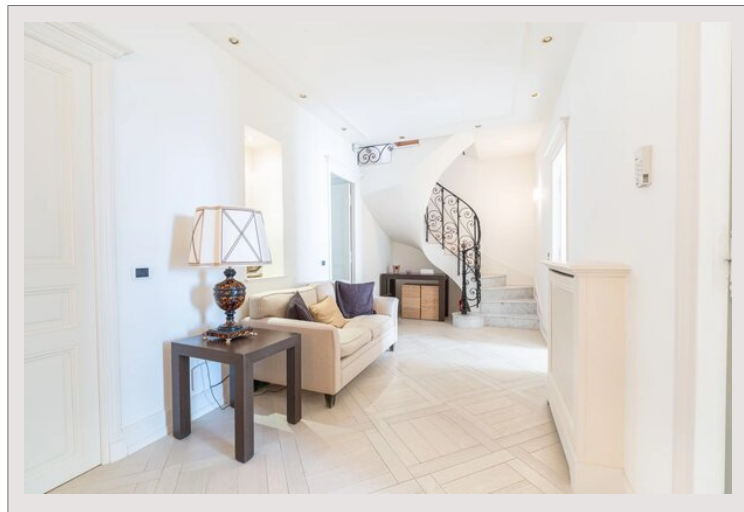

Exceptionnelle villa contemporaine au Mont Boron – Vue mer panoramique Exceptionnelle villa contemporaine au Mont Boron – Vue mer panoramique

Située dans le très recherché quartier du Mont Boron à Nice, cette somptueuse propriété contemporaine de 800 m² incarne le luxe absolu au cœur d'un environnement exclusif et préservé.

Entièrement équipée avec des matériaux et prestations haut de gamme, la villa offre des volumes impressionnants baignés de lumière naturelle, sublimés par une spectaculaire vue panoramique sur la mer Méditerranée.

La propriété se compose de :

7 élégantes chambres en suite

7 salles de bains raffinées

De vastes espaces de réception

Une cuisine entièrement équipée aux finitions premium

Une salle de sport privée

Une grande piscine chauffée

Exceptionnelle villa contemporaine au Mont Boron – Vue mer panor

Exceptionnelle villa contemporaine au Mont Boron - Vue mer panor

Exceptionnelle villa contemporaine au Mont Boron – Vue mer panor

Exceptionnelle villa contemporaine au Mont Boron – Vue mer panor