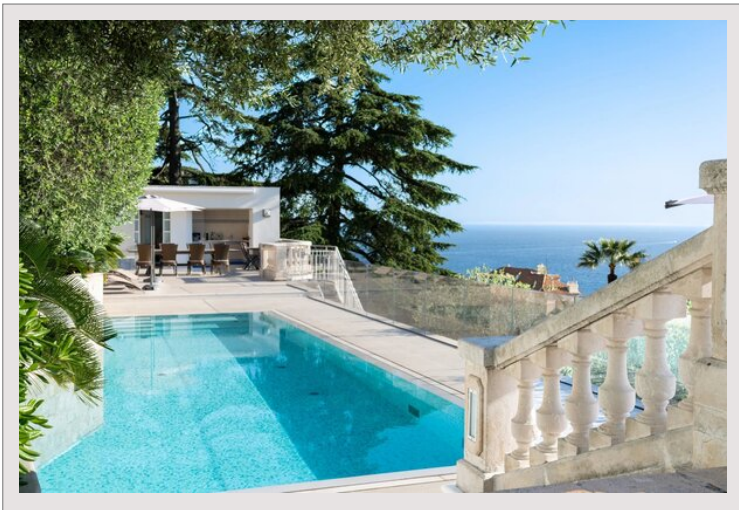

Exceptionnelle villa contemporaine au Mont Boron – Vue mer panor