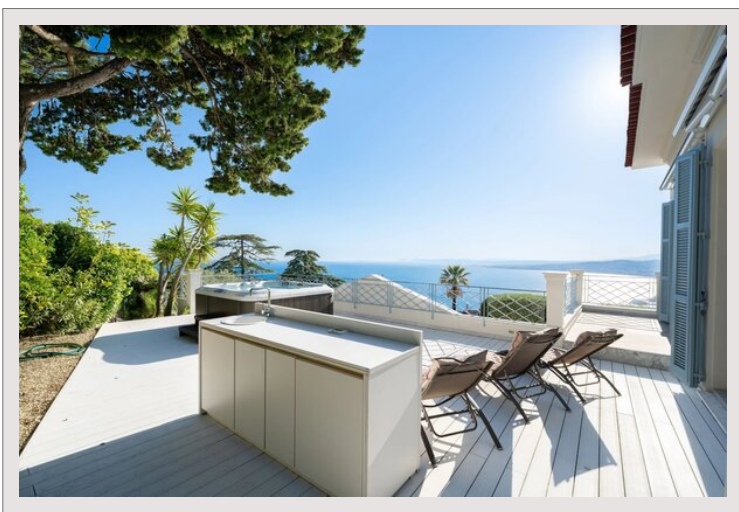

Exceptionnelle villa contemporaine au Mont Boron – Vue mer panor