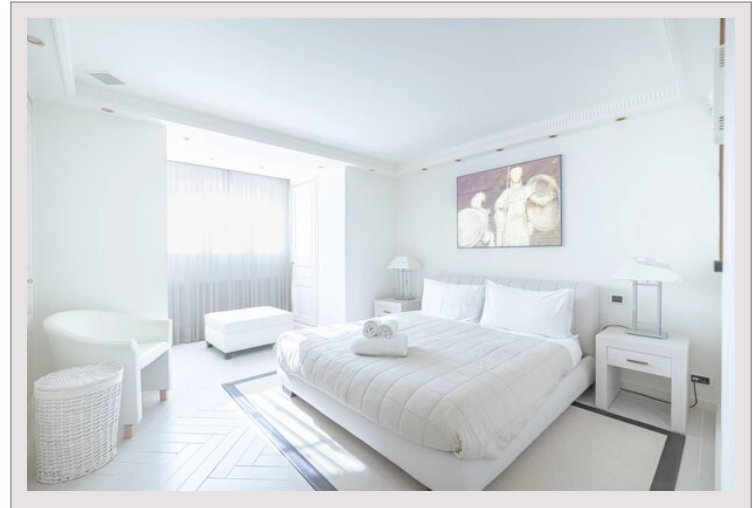

Exceptionnelle villa contemporaine au Mont Boron – Vue mer panor