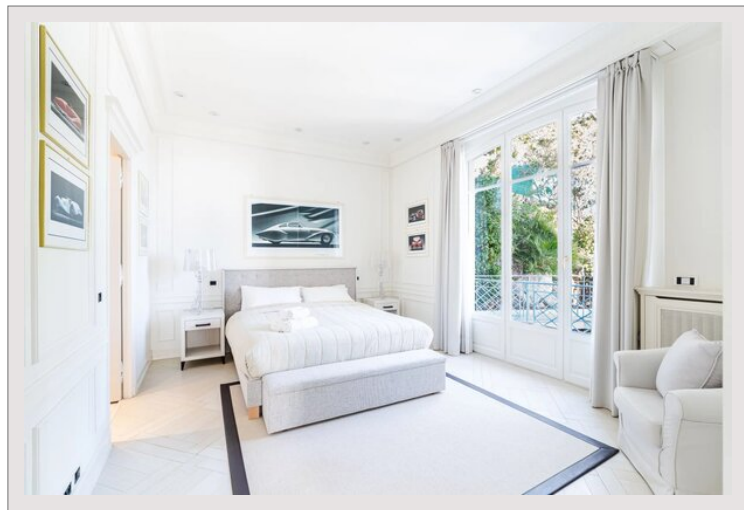

Exceptionnelle villa contemporaine au Mont Boron – Vue mer panor