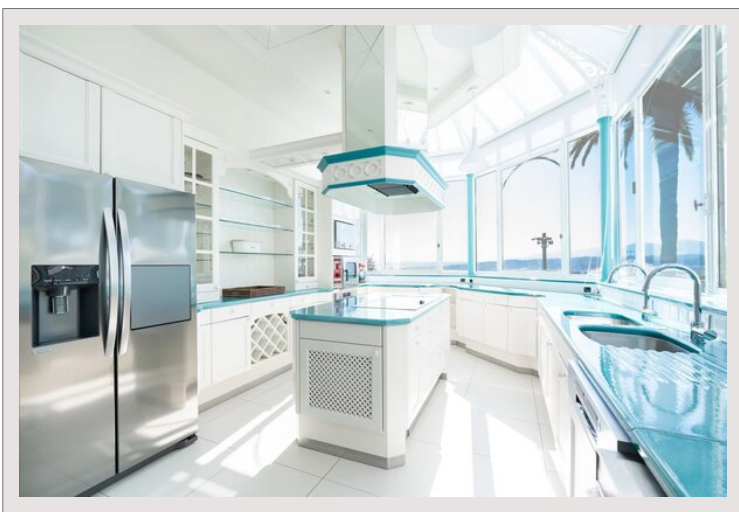

Exceptionnelle villa contemporaine au Mont Boron - Vue mer panor