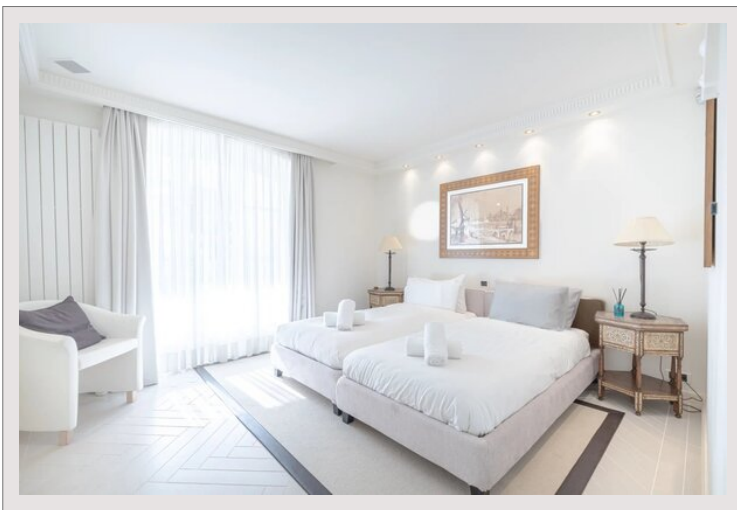

Exceptionnelle villa contemporaine au Mont Boron – Vue mer panor