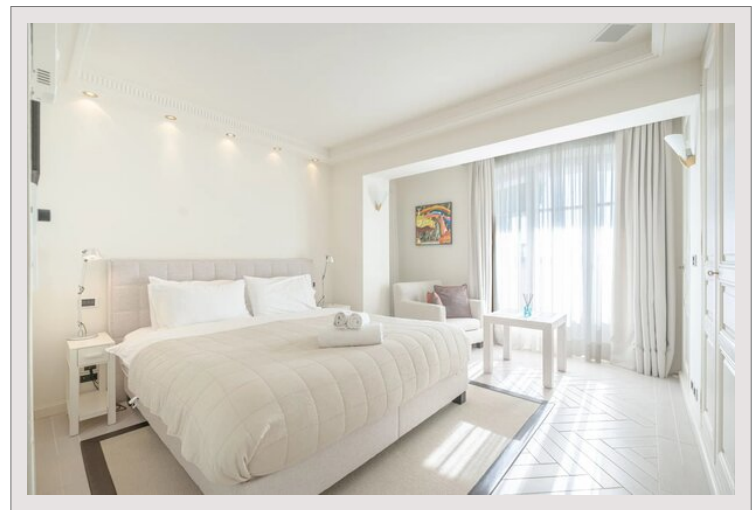

Exceptionnelle villa contemporaine au Mont Boron – Vue mer panor