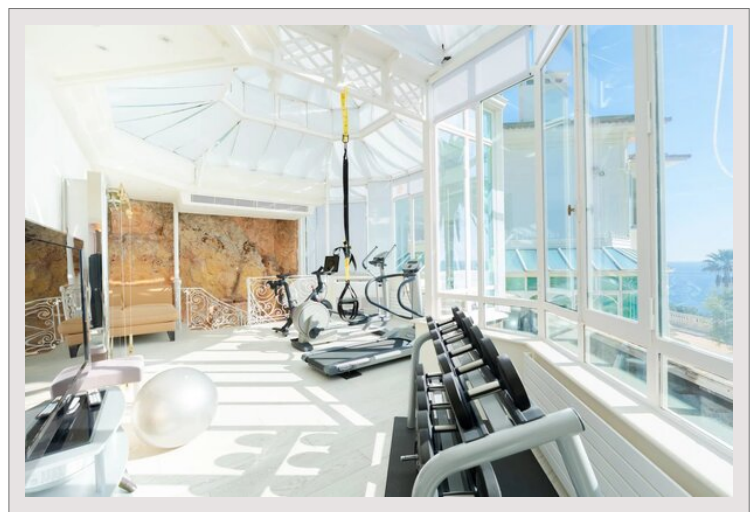

Exceptionnelle villa contemporaine au Mont Boron - Vue mer panor