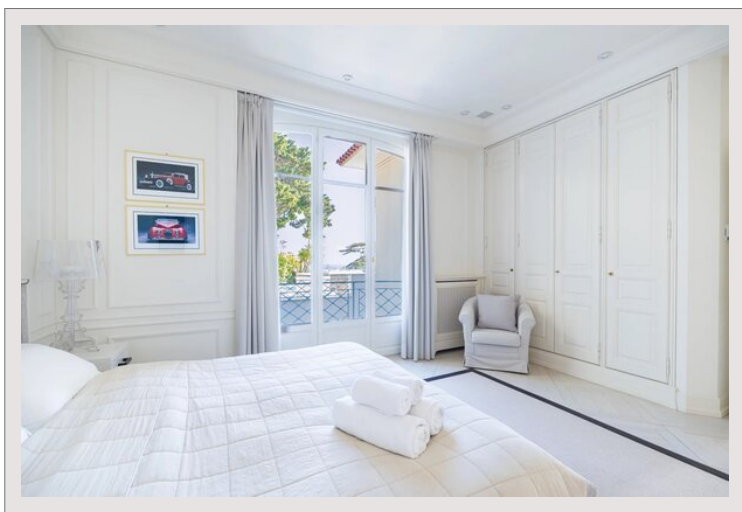

Exceptionnelle villa contemporaine au Mont Boron – Vue mer panoramique Exceptionnelle villa contemporaine au Mont Boron – Vue mer panoramique

Située dans le très recherché quartier du Mont Boron à Nice, cette somptueuse propriété contemporaine de 800 m² incarne le luxe absolu au cœur d'un environnement exclusif et préservé.

Entièrement équipée avec des matériaux et prestations haut de gamme, la villa offre des volumes impressionnants baignés de lumière naturelle, sublimés par une spectaculaire vue panoramique sur la mer Méditerranée.

La propriété se compose de :

7 élégantes chambres en suite

7 salles de bains raffinées

De vastes espaces de réception

Une cuisine entièrement équipée aux finitions premium

Une salle de sport privée

Une grande piscine chauffée

Exceptionnelle villa contemporaine au Mont Boron – Vue mer panor

Exceptionnelle villa contemporaine au Mont Boron - Vue mer panor

Exceptionnelle villa contemporaine au Mont Boron – Vue mer panor

Exceptionnelle villa contemporaine au Mont Boron – Vue mer panor