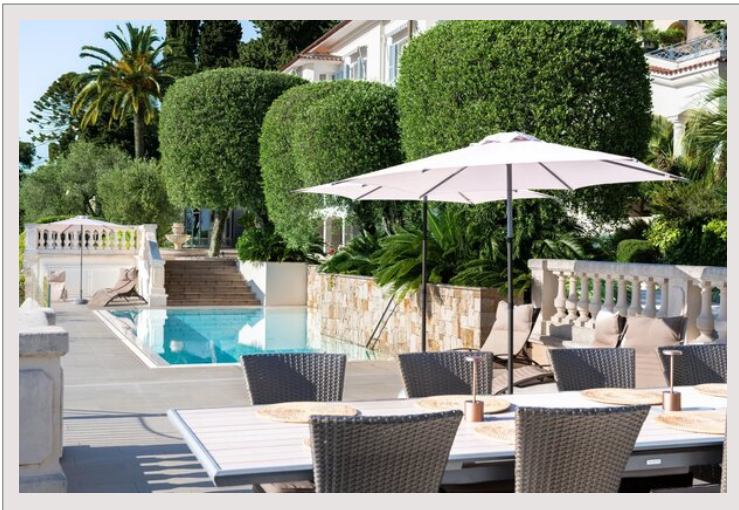

Exceptionnelle villa contemporaine au Mont Boron - Vue mer panor