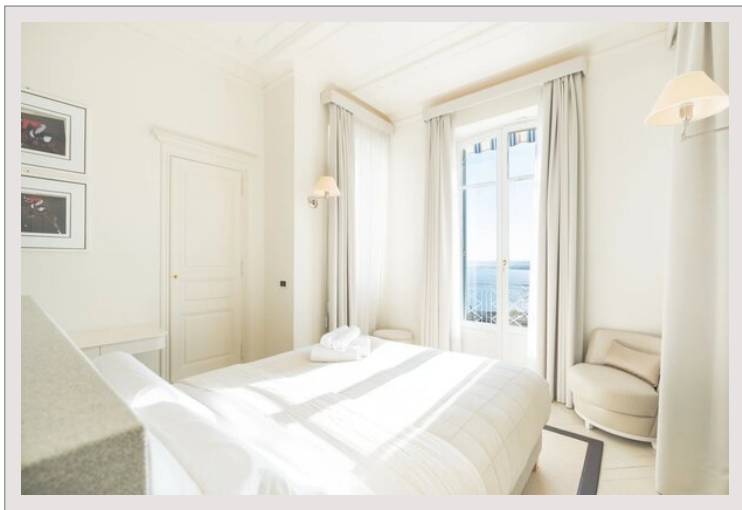

Exceptionnelle villa contemporaine au Mont Boron – Vue mer panor