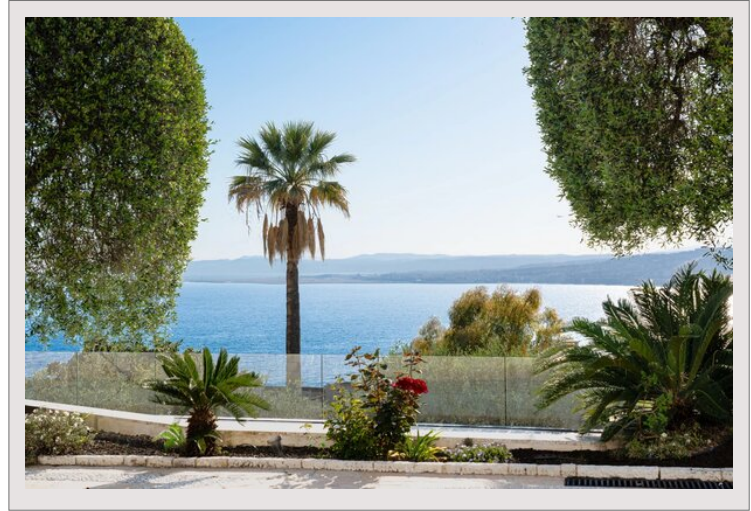

Exceptionnelle villa contemporaine au Mont Boron – Vue mer panor