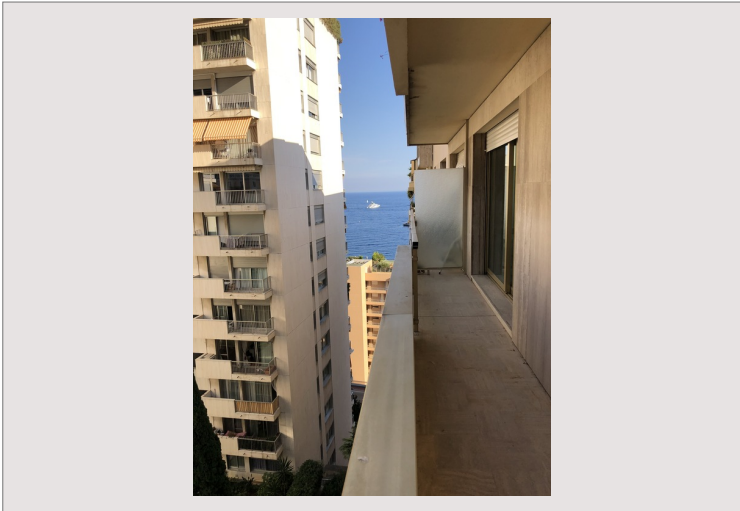

AGREABLE 2 PIECES - CHATEAU AMIRAL