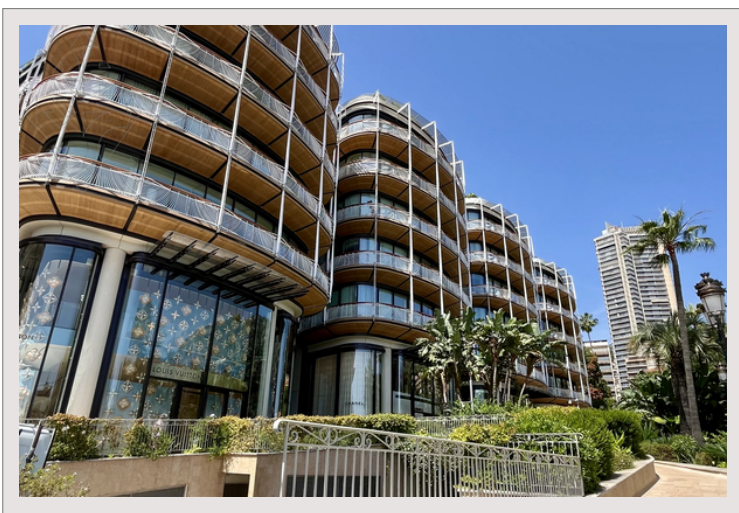

ONE MONTE CARLO - LUXUEUX APPARTEMENT DE 2 PIÈCES

Location Monaco

20 000 € / mois

Exceptionnel appartement à la location en plein cœur du Carré d'Or, véritables bijoux de l'immobilier monégasques

Type de produit	Autre produit	Nb. pièces	2
Superficie totale	73 m²	Nb. chambres	1
Superficie hab.	56 m²	Nb. parking	1
Superficie terrain	17 m²	Nb. caves	1
Vue	Vue Casino de Monte Carlo et ses jardins	Immeuble	One Monte-Carlo
Etat	Prestations luxueuses	Quartier	Carré d'Or
Date de libération	01/07/2026		

Situé dans un complexe de 7 nouveaux immeubles de luxe, en plein Carré d'Or à proximité du Casino de Monte-Carlo et du prestigieux Hôtel de Paris, des boutiques aux grandes enseignes.

Nous vous proposons cet appartement de 2 pièces en cours de rénovation.

Date de disponibilité: Juillet 2026

Situé au 2° étage de l'immeuble A avec vue sur le Square Beaumarchais et l'Hôtel Hermitage.

Surface habitable : 56m²

Surface extérieure : 17m²

Un Parking et une Cave complètent ce bien.

Appartement loué non meublé.

Visites sur rendez-vous, prévoir 48 heures.