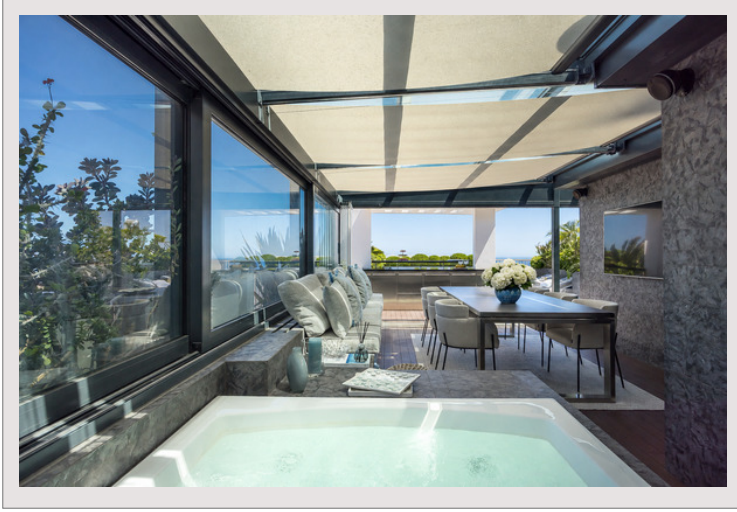

Skyline Penthouse : en lévitation au dessus de Monaco et la Méditerranée