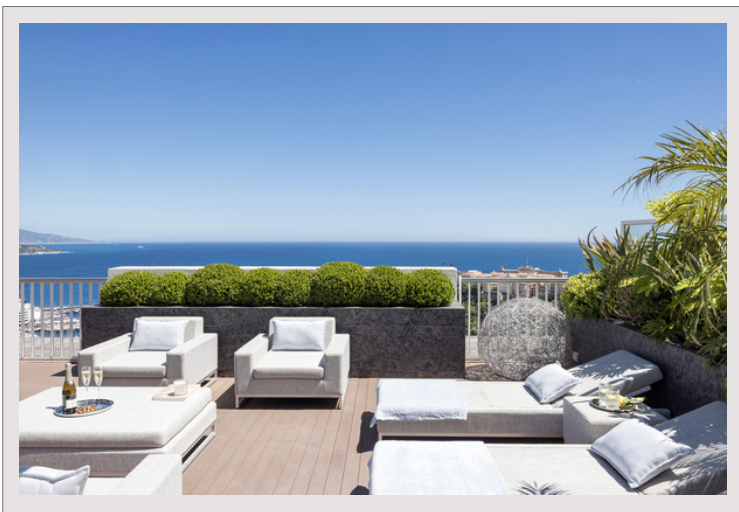

Skyline Penthouse : en lévitation au dessus de Monaco et la Méditerranée