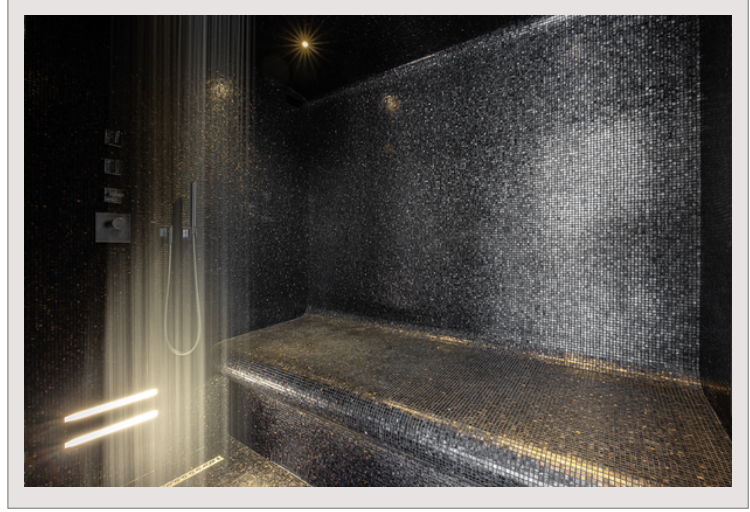

Skyline Penthouse : en lévitation au dessus de Monaco et la Méditerranée