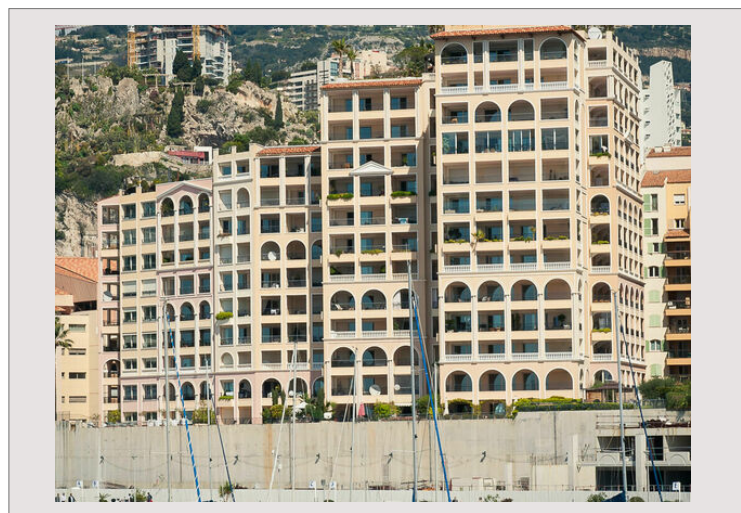

4 pièces - MEMMO CENTER

Location Monaco

38 000 € / mois

+ Charges : 3.800 €

En étage élevé, superbe appartement vue imprenable mer et port de Cap d'Ail.
Vaste séjour, chambre avec vue mer
Calme, à proximité immédiate de tous commerces et commodités

Type de produit	Appartement	Nb. pièces	4
Superficie totale	281 m ²	Nb. chambres	3
Superficie hab.	212 m ²	Nb. parking	2
Superficie terrasse	69 m ²	Nb. caves	1
Vue	Port de Cap d'Ail	Immeuble	Memmo Center
Exposition	Sud	Quartier	Fontvieille
Etat	Très bon état	Etage	8
Date de libération	1/08/2026		

Appartement de type 4 pièces de 212 m² habitable et 69 m² de terrasse.

L'appartement se compose d'une entrée, un séjour, une cuisine équipée, trois chambres, deux salles de bains, une salles de douches, trois dressings, et une buanderie.

Le bien est loué avec deux parkings et une cave

4 pièces - MEMMO CENTER