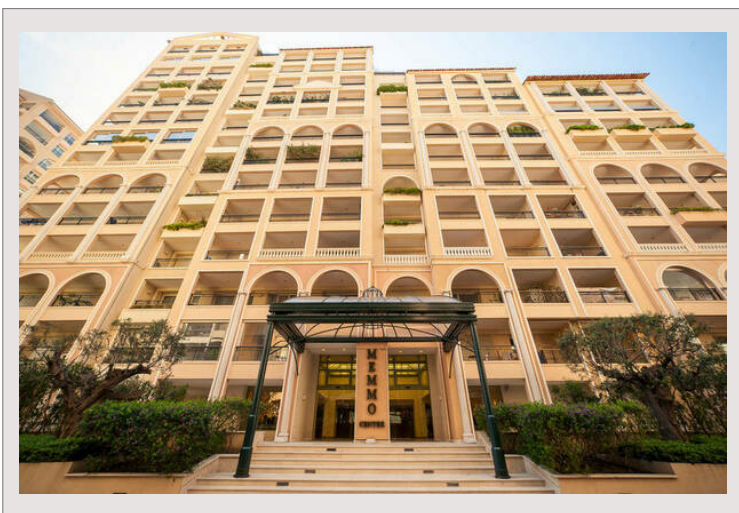

4 pièces - MEMMO CENTER

Location Monaco

38 000 € / mois

+ Charges : 3.800 €

En étage élevé, superbe appartement vue imprenable mer et port de Cap d'Ail.
Vaste séjour, chambre avec vue mer
Calme, à proximité immédiate de tous commerces et commodités

Type de produit	Appartement	Nb. pièces	4
Superficie totale	281 m ²	Nb. chambres	3
Superficie hab.	212 m ²	Nb. parking	2
Superficie terrasse	69 m ²	Nb. caves	1
Vue	Port de Cap d'Ail	Immeuble	Memmo Center
Exposition	Sud	Quartier	Fontvieille
Etat	Très bon état	Etage	8
Date de libération	1/08/2026		

Appartement de type 4 pièces de 212 m² habitable et 69 m² de terrasse.

L'appartement se compose d'une entrée, un séjour, une cuisine équipée, trois chambres, deux salles de bains, une salles de douches, trois dressings, et une buanderie.

Le bien est loué avec deux parkings et une cave

4 pièces - MEMMO CENTER