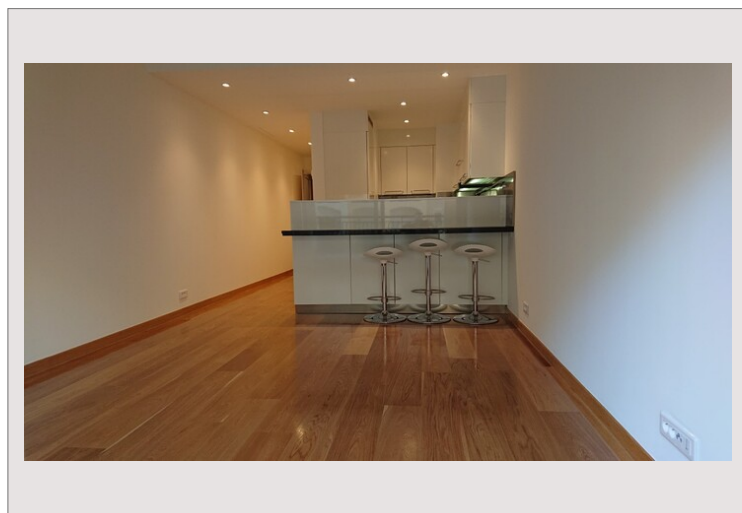

LE CIMABUE - FONTVIEILLE

Location Monaco

3 500 € / mois

 + Charges : 680 €

Type de produit	Appartement	Nb. pièces	1
Superficie totale	33 m ²	Immeuble	Le Cimabue
Superficie hab.	30 m ²	Quartier	Fontvieille
Superficie terrasse	3 m ²	Etat	Bon état
Etage	1	Date de libération	Libre

Très agréable studio en parfait état situé dans la résidence de standing Le Cimabue, à Fontvieille. Bénéficiant d'une exposition sud et d'une jolie vue dégagée sur la placette des Oliviers, cet appartement lumineux offre un cadre de vie calme et agréable à proximité immédiate de toutes les commodités.

Il se compose d'une entrée avec placard, d'une belle pièce principale, d'une cuisine américaine moderne entièrement équipée, d'une salle de bains ainsi que d'une loggia. Une cave complète ce bien.

La résidence propose des prestations haut de gamme : réception 24h/24, sécurité, piscine intérieure avec nage à contre-courant, sauna et salle de fitness.