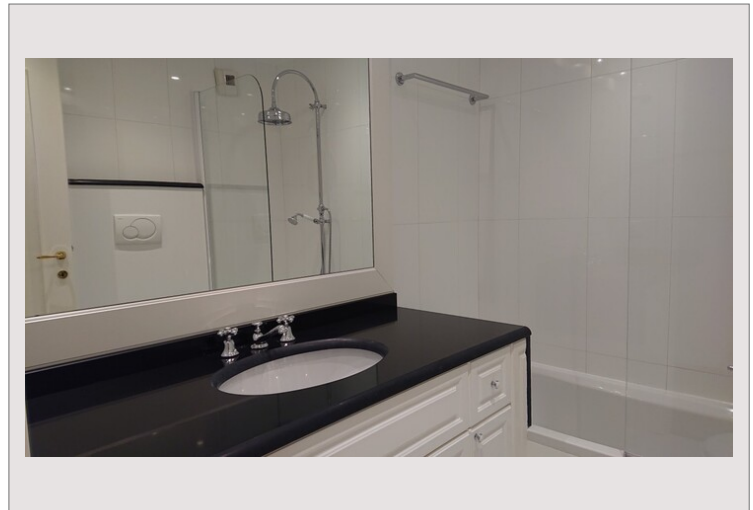

LE CIMABUE - FONTVIEILLE