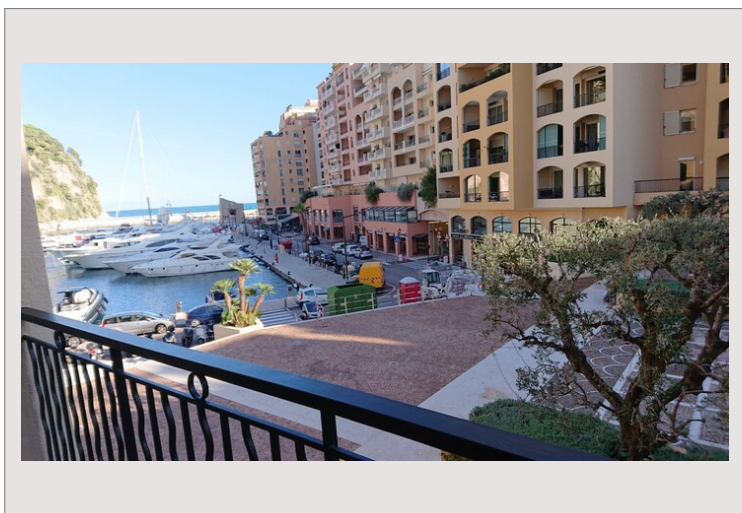

Très agréable studio en parfait état situé dans la résidence de standing Le Cimabue, à Fontvieille. Bénéficiant d'une exposition sud et d'une jolie vue dégagée sur la placette des Oliviers, cet appartement lumineux offre un cadre de vie calme et agréable à proximité immédiate de toutes les commodités.

Il se compose d'une entrée avec placard, d'une belle pièce principale, d'une cuisine américaine moderne entièrement équipée, d'une salle de bains ainsi que d'une loggia. Une cave complète ce bien.

La résidence propose des prestations haut de gamme : réception 24h/24, sécurité, piscine intérieure avec nage à contre-courant, sauna et salle de fitness.