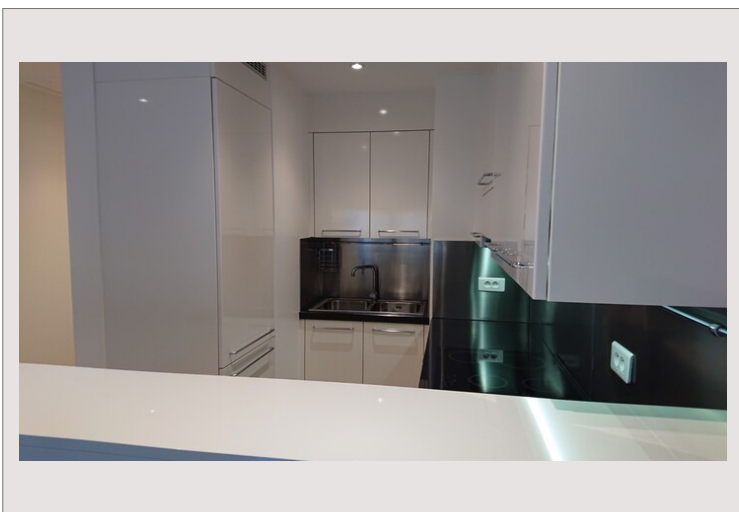

LE CIMABUE - FONTVIEILLE