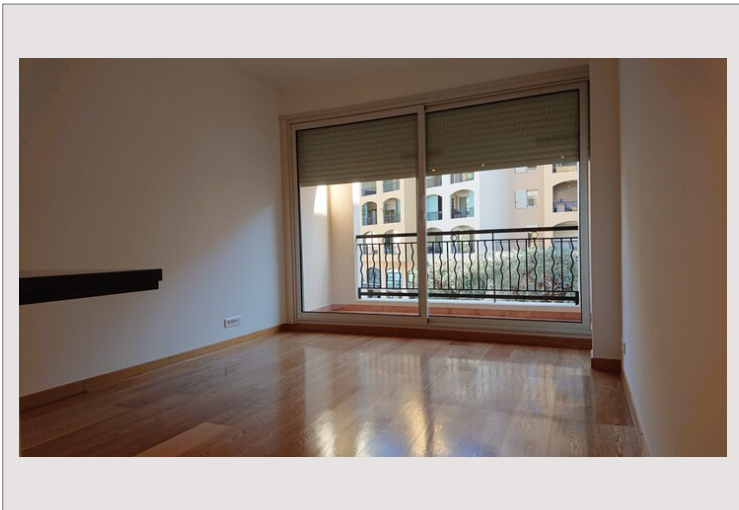

LE CIMABUE - FONTVIEILLE