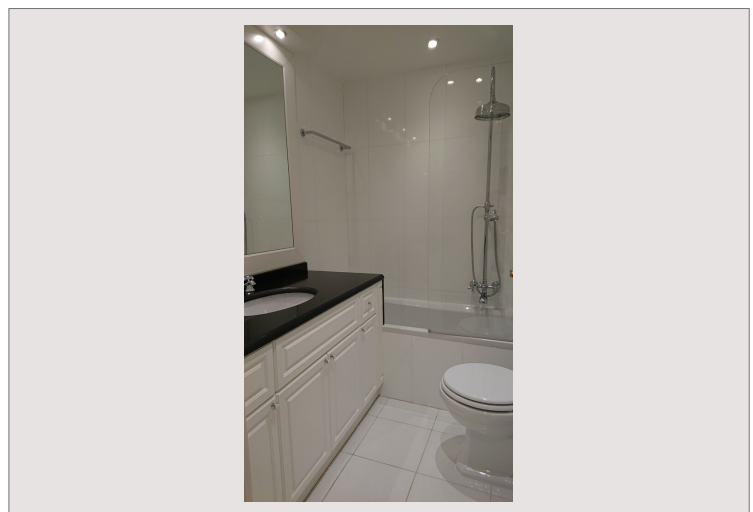

LE CIMABUE - FONTVIEILLE