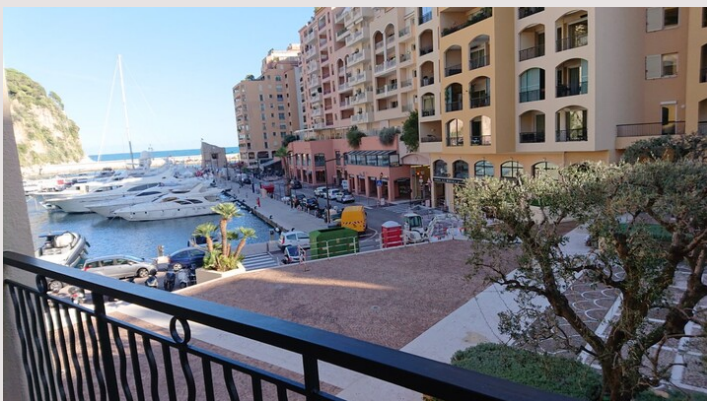

Type de produit	Appartement	Nb. pièces	1
Superficie totale	33 m <sup>2</sup>	Nb. caves	1
Superficie hab.	30 m <sup>2</sup>	Immeuble	Le Cimabue
Superficie terrasse	3 m <sup>2</sup>	Quartier	Fontvieille
Vue	Placette des Oliviers et Port de Fontivieille	Etat	Très bon état
Etage	1 <sup>o</sup>	Date de libération	01/07/2026

Le bien se compose d'une entrée, une cuisine équipée ouverte sur la pièce principale donnant accès à une agréable loggia, une salle de bains avec toilette, un placard.

La résidence "Cimabue" bénéficie d'une réception disponible 7j/7 et 24h/24, d'une piscine intérieure, d'une salle de fitness et d'un sauna pour le plus grand confort de ses résidents.