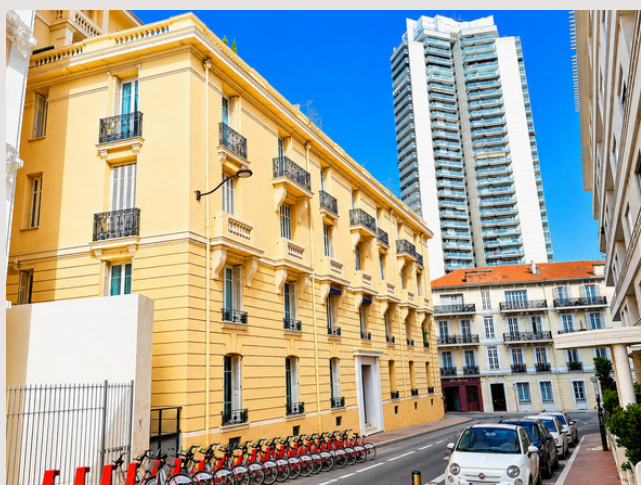

Le Bellevue Palace - Avenue Bellevue

Location Monaco

5 500 € / mois
(Charges comprises)

Charmant pied à terre, de 2 PIECES principales, entièrement rénové, situé dans un immeuble bourgeois, à deux pas du Carré d'Or, du Casino et ses jardins, de boutiques, restaurants, et autres nombreuses commodités. Une grande CAVE vient compléter ce bien, disponible immédiatement.

Type de produit	Appartement	Nb. pièces	2
Superficie hab.	34 m²	Nb. caves	1
Vue	Cour intérieure de l'immeuble	Immeuble	Bellevue Palace
Etat	Rénové	Quartier	Monte-Carlo
Etage	Rez-de-chaussée	Usage mixte	Oui

Séjour, cuisine entièrement équipée, chambre, salle de douche, la majorité des pièces de ce petit appartement possède une fenêtre donnant sur la cour intérieure de l'immeuble.

Climatisation

Usage mixte possible