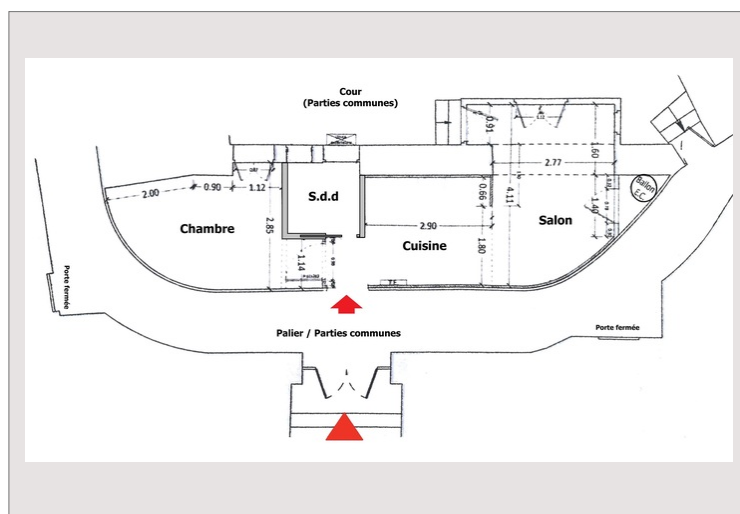

Type de produit	Appartement	Nb. pièces	2
Superficie hab.	34 m <sup>2</sup>	Nb. caves	1
Vue	Cour intérieure de l'immeuble	Immeuble	Bellevue Palace
Etat	Rénové	Quartier	Monte-Carlo
Etage	Rez-de-chaussée	Usage mixte	Oui

Séjour, cuisine entièrement équipée, chambre, salle de douche, la majorité des pièces de ce petit appartement possède une fenêtre donnant sur la cour intérieure de l'immeuble.

Climatisation

Usage mixte possible