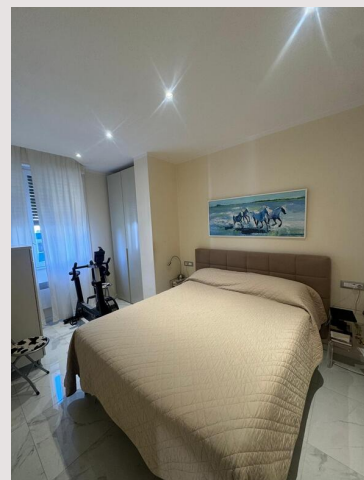

## Appartement une pièce situé au quartier Monte-Carlo

Location Monaco

**Exclusivité**

**5 000 € / mois**  
 + Charges : 350 €

Situé à quelques pas de la gare et de la Place du Casino, cet appartement spacieux bénéficie d'un emplacement particulièrement pratique.

Type de produit	Appartement	Nb. pièces	2
Superficie hab.	52 m <sup>2</sup>	Nb. chambres	1
Etage	-4	Immeuble	Palais Armida
Date de libération	1/09/2026	Quartier	Monte-Carlo