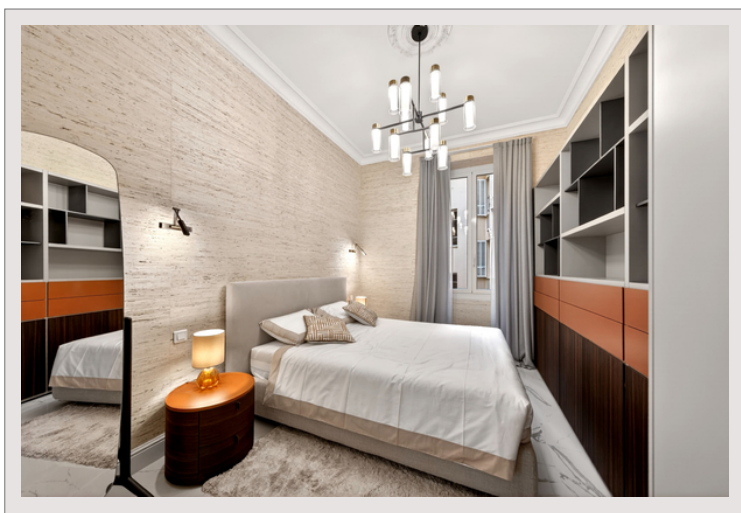

Charmant 2 pièces rénové dans une résidence bourgeoise et centrale

Vente Monaco

Exclusivité

2 650 000 €

Située sur le très recherché Boulevard d'Italie, la résidence La Radieuse est un élégant immeuble bourgeois qui incarne le charme architectural de la Belle Époque monégasque. Sa façade raffinée, agrémentée de ferronneries d'époque et de détails architecturaux soignés, lui confère une identité unique au cœur de la Principauté.

Situé au sein de cette résidence de caractère, ce superbe 2 pièces de 60 m² a fait l'objet d'une rénovation complète alliant élégance contemporaine et prestations haut de gamme. Dès l'entrée, les volumes généreux et la belle hauteur sous plafond créent une sensation d'espace et de luminosité particulièrement appréciable.

La chambre, aménagée avec des rangements sur mesure, constitue un véritable cocon de confort. La salle de douche contemporaine, habillée de matériaux nobles aux finitions soignées, complète harmonieusement l'ensemble.

Charmant 2 pièces rénové dans une résidence bourgeoise et centrale

Charmant 2 pièces rénové dans une résidence bourgeoise et centrale

Charmant 2 pièces rénové dans une résidence bourgeoise et centrale