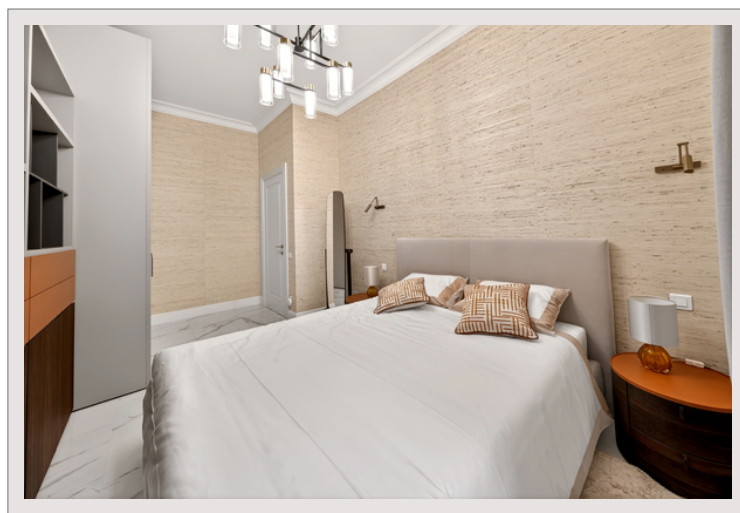

Charmant 2 pièces rénové dans une résidence bourgeoise et centrale

Vente Monaco

Exclusivité

2 650 000 €

Située sur le très recherché Boulevard d'Italie, la résidence La Radieuse est un élégant immeuble bourgeois qui incarne le charme architectural de la Belle Époque monégasque. Sa façade raffinée, agrémentée de ferronneries d'époque et de détails architecturaux soignés, lui confère une identité unique au cœur de la Principauté.

Situé au sein de cette résidence de caractère, ce superbe 2 pièces de 60 m² a fait l'objet d'une rénovation complète alliant élégance contemporaine et prestations haut de gamme. Dès l'entrée, les volumes généreux et la belle hauteur sous plafond créent une sensation d'espace et de luminosité particulièrement appréciable.

La chambre, aménagée avec des rangements sur mesure, constitue un véritable cocon de confort. La salle de douche contemporaine, habillée de matériaux nobles aux finitions soignées, complète harmonieusement l'ensemble.

Charmant 2 pièces rénové dans une résidence bourgeoise et centrale

Charmant 2 pièces rénové dans une résidence bourgeoise et centrale

Charmant 2 pièces rénové dans une résidence bourgeoise et centrale