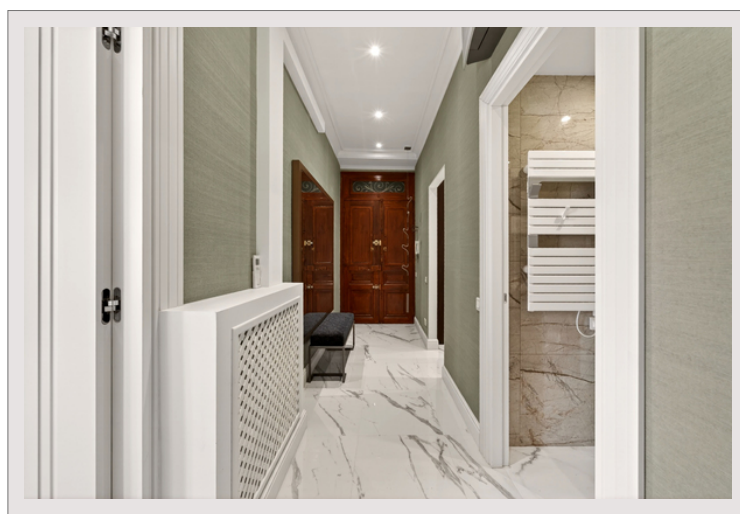

Charmant 2 pièces rénové dans une résidence bourgeoise et centrale