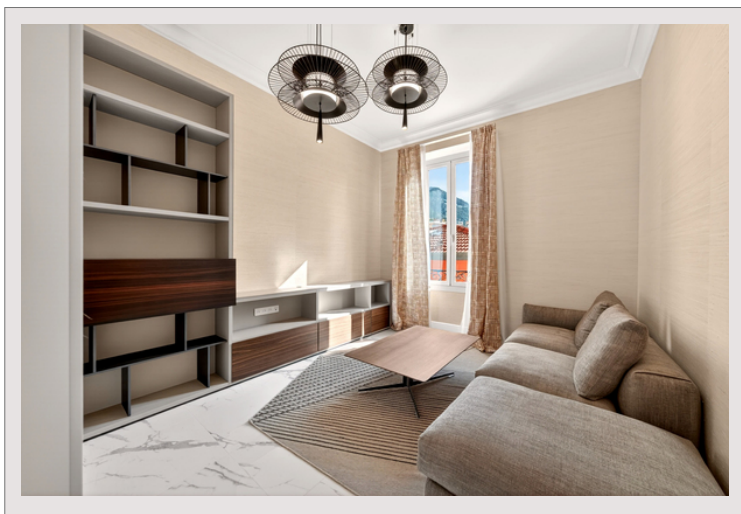

Charmant 2 pièces rénové dans une résidence bourgeoise et centrale