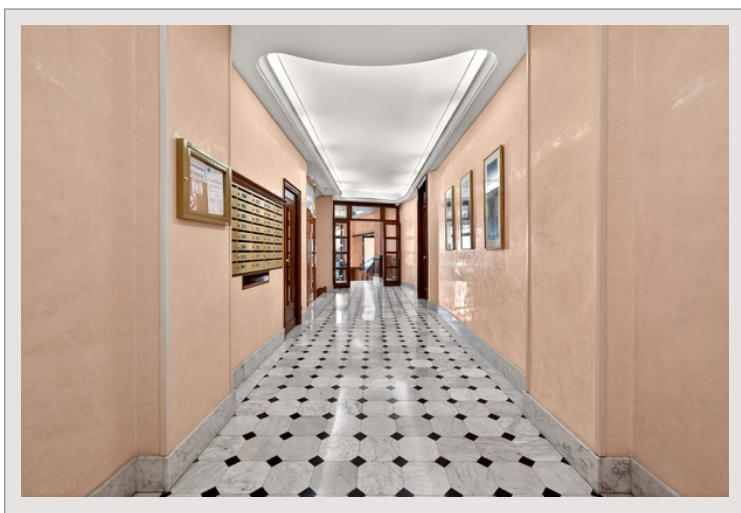

Charmant 2 pièces rénové dans une résidence bourgeoise et centrale