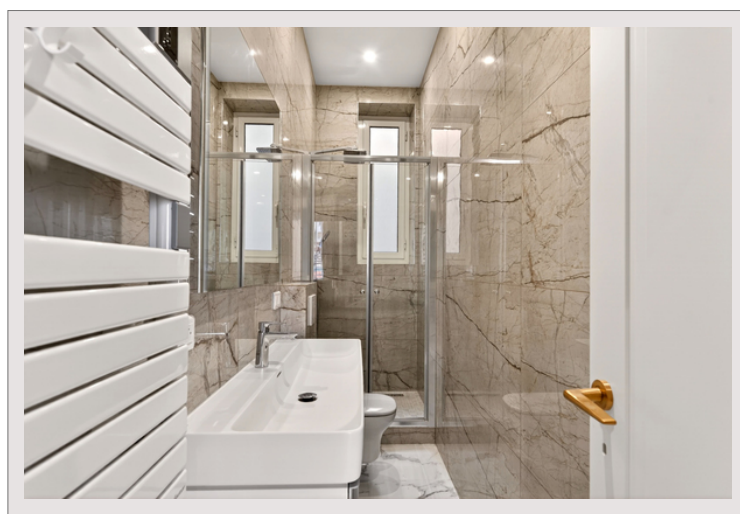

Charmant 2 pièces rénové dans une résidence bourgeoise et centrale