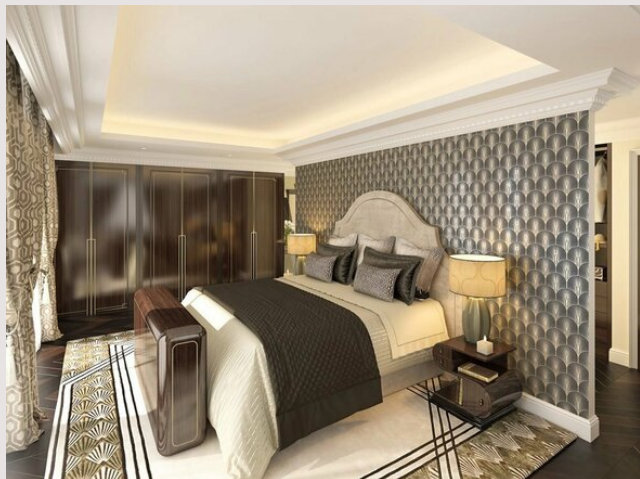

Villa de Rome - Unique - Étage entier