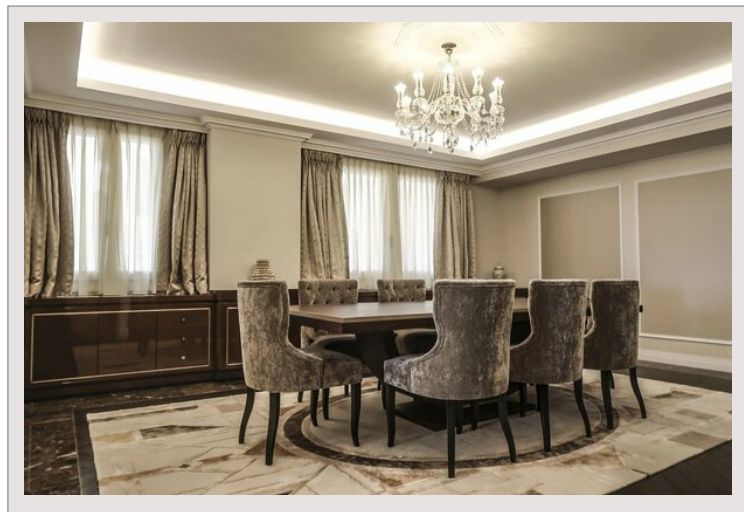

Villa de Rome - Unique - Étage entier