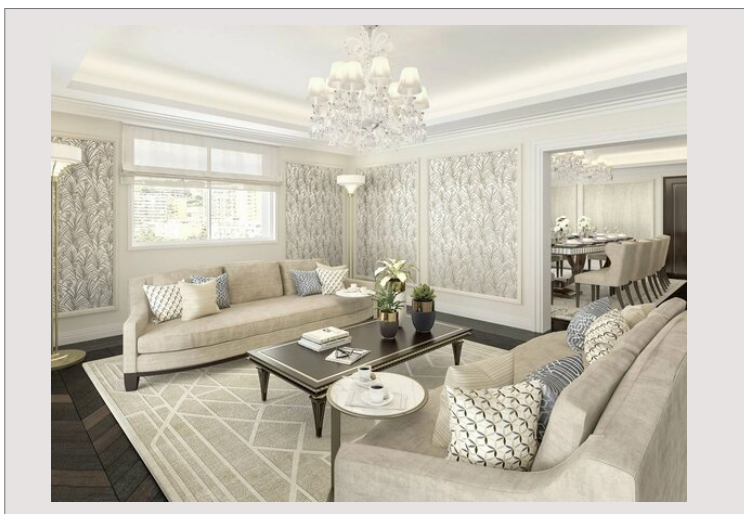

Villa de Rome - Unique - Étage entier