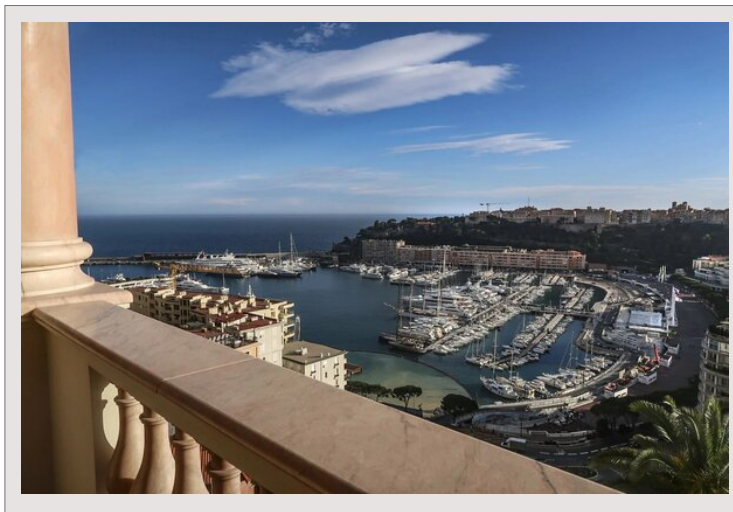

Villa de Rome - Unique - Étage entier