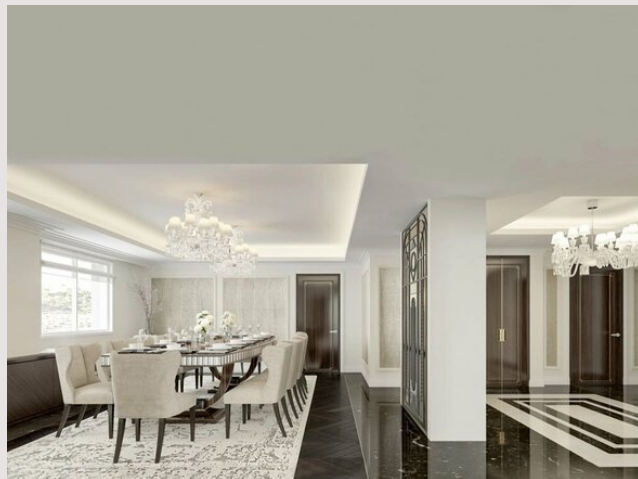

Villa de Rome - Unique - Étage entier