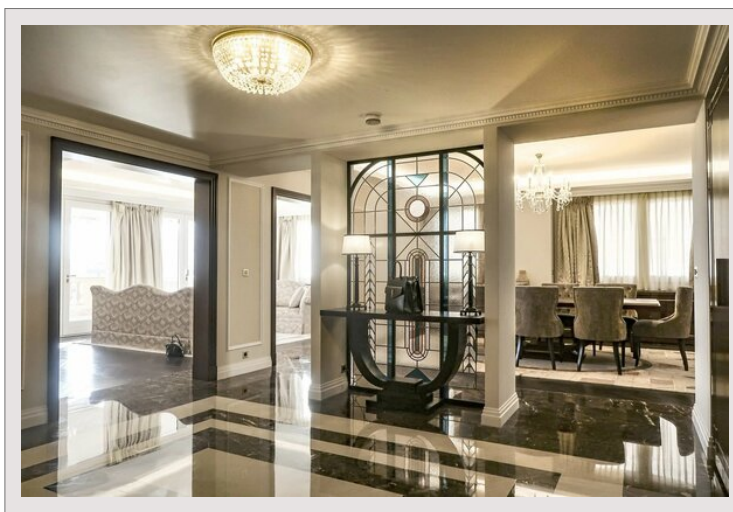

Villa de Rome - Unique - Étage entier