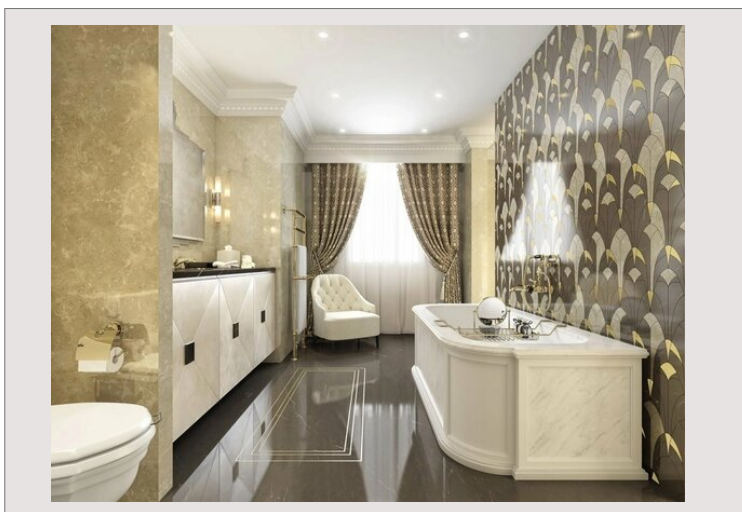

Villa de Rome - Unique - Étage entier