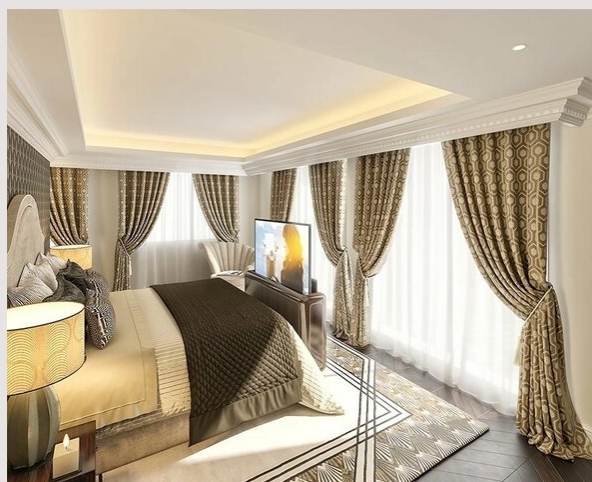

Villa de Rome - Unique - Étage entier