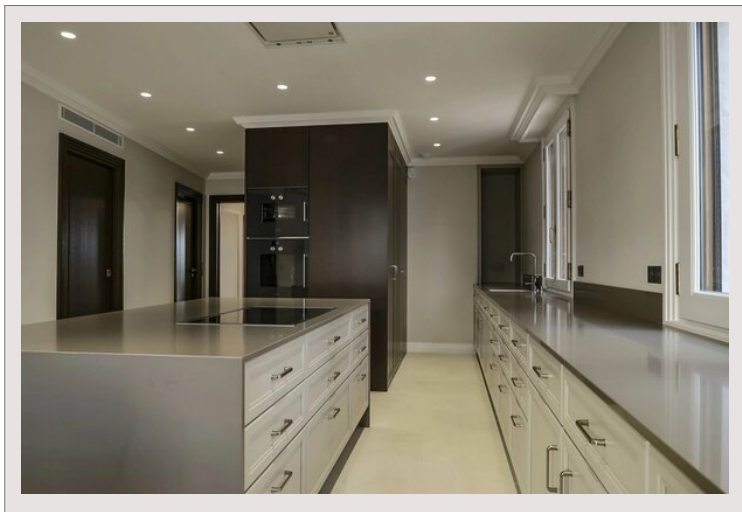

Villa de Rome - Unique - Étage entier