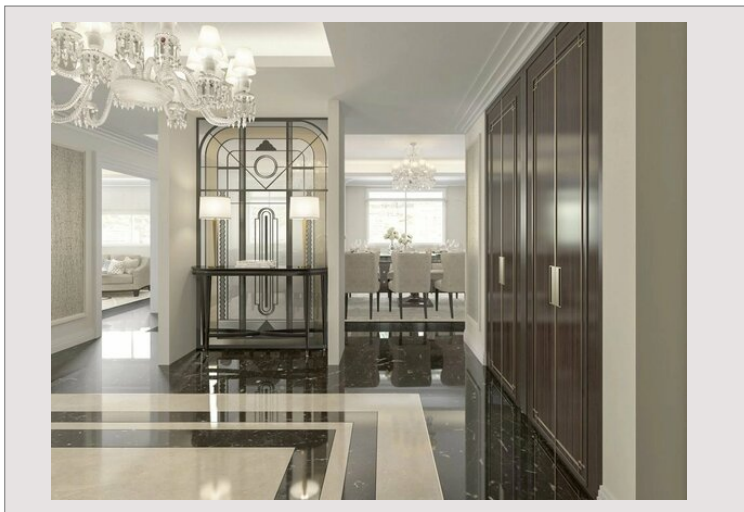

Villa de Rome - Unique - Étage entier