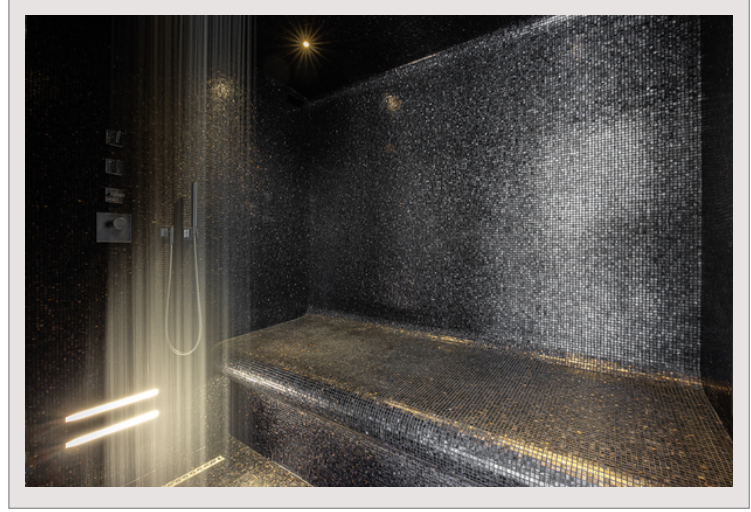

Skyline Penthouse : en lévitation au dessus de Monaco et la Méditerranée