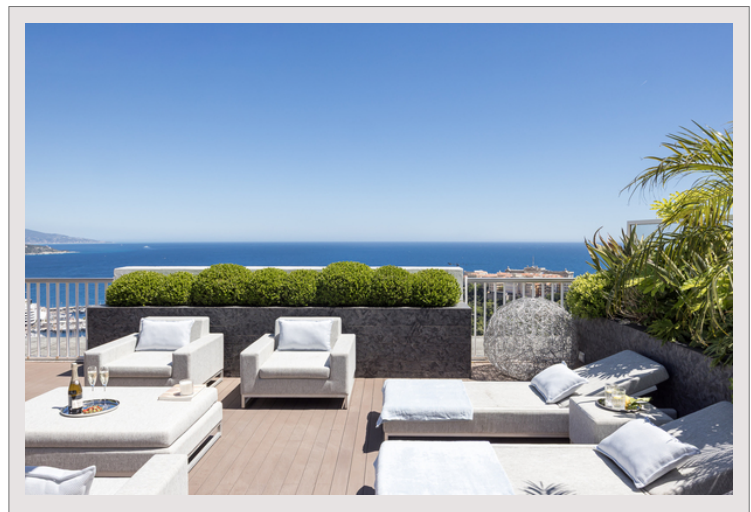

Skyline Penthouse : en lévitation au dessus de Monaco et la Méditerranée