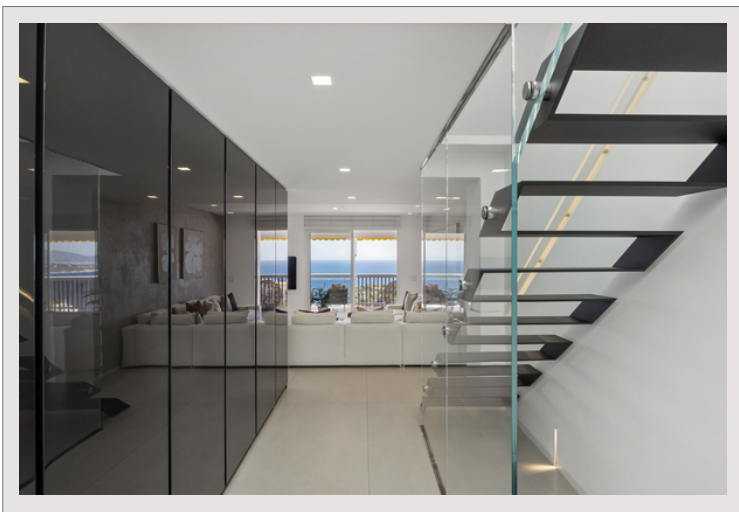

Skyline Penthouse : en lévitation au dessus de Monaco et la Méditerranée