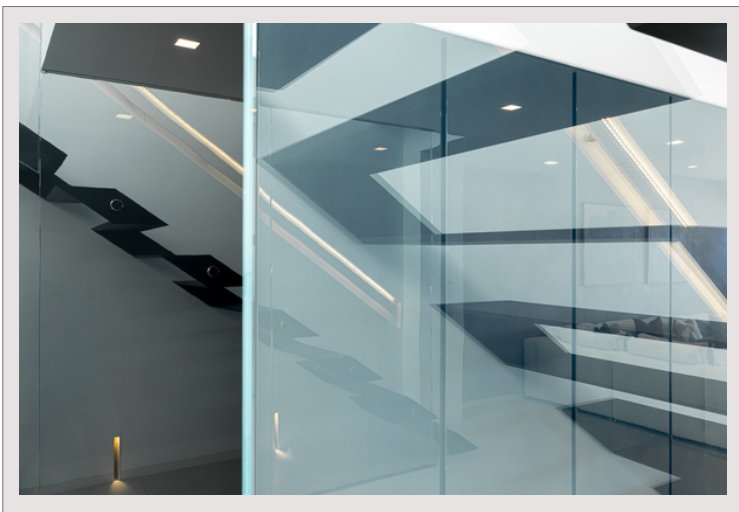

Skyline Penthouse : en lévitation au dessus de Monaco et la Méditerranée