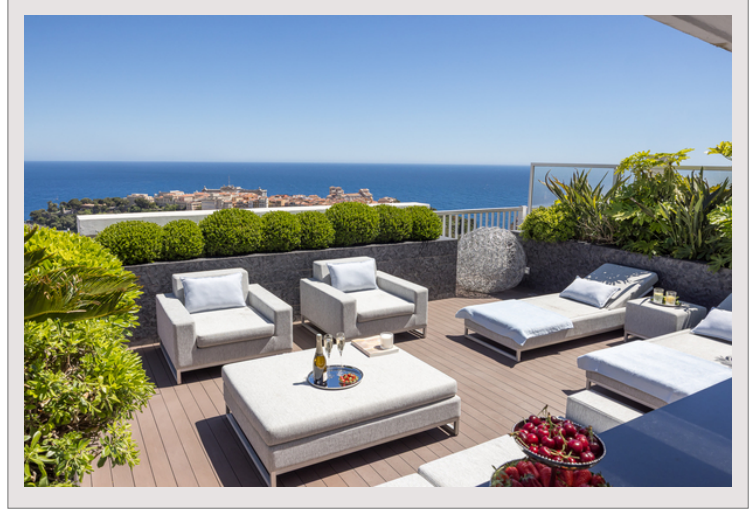

Skyline incarne une élégance moderne, avec des éléments contemporains et épurés soigneusement intégrés dans chaque espace. Le mobilier laqué brillant reflète la lumière et apporte une touche finale de sophistication.

Au sommet, le joyau de la propriété se révèle : une terrasse sur le toit, conçue comme une extension de l'espace de vie, rappelant le pont d'un yacht.

La véranda dévoile un espace repas entièrement équipé avec télévision, système audio, stores électriques et climatisation, le tout contrôlé par un système domotique. Elle comprend également un jacuzzi, une salle d'eau, et un luxueux hammam avec un système de chromothérapie.

La terrasse apportant une touche maritime élégante à l'ensemble face à la mer renforce encore l'ambiance luxueuse pour des moments inoubliables.

Skyline Penthouse : en lévitation au dessus de Monaco et la Méditerranée