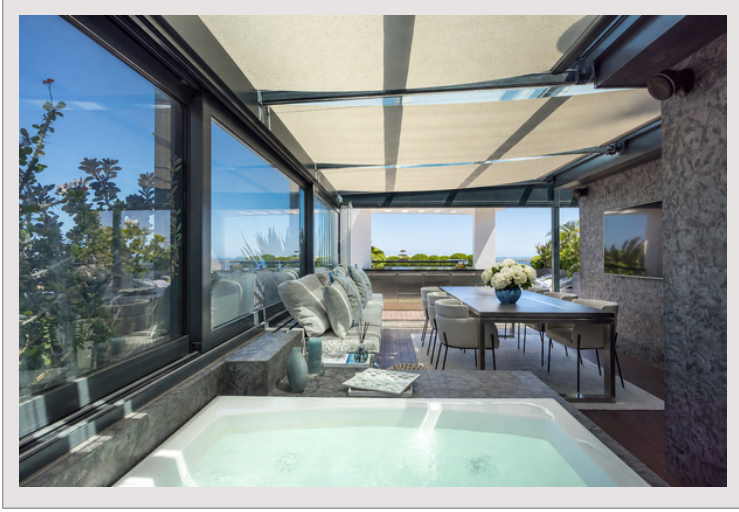

Skyline Penthouse : en lévitation au dessus de Monaco et la Méditerranée