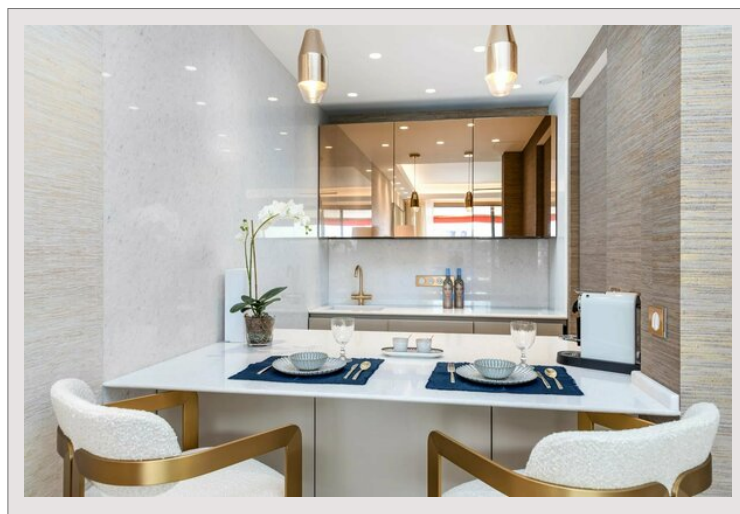

EXCLUSIVITE - LE MIRABEAU - LUXUEUX 2 PIECES MEUBLE