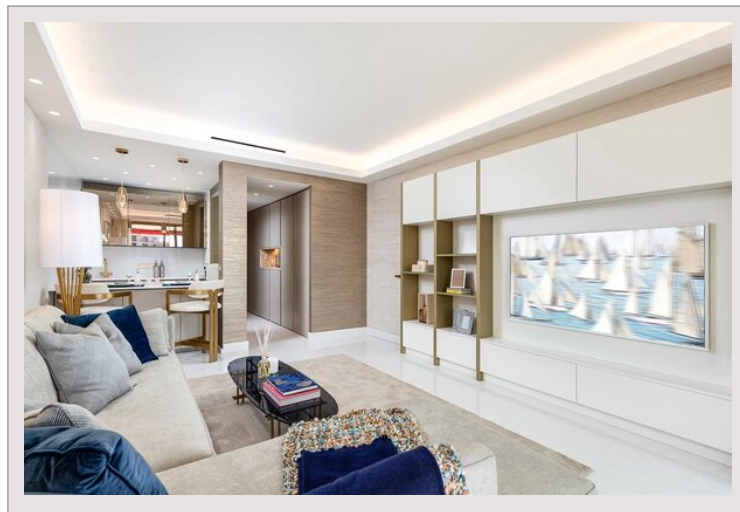

EXCLUSIVITE - LE MIRABEAU - LUXUEUX 2 PIECES MEUBLE