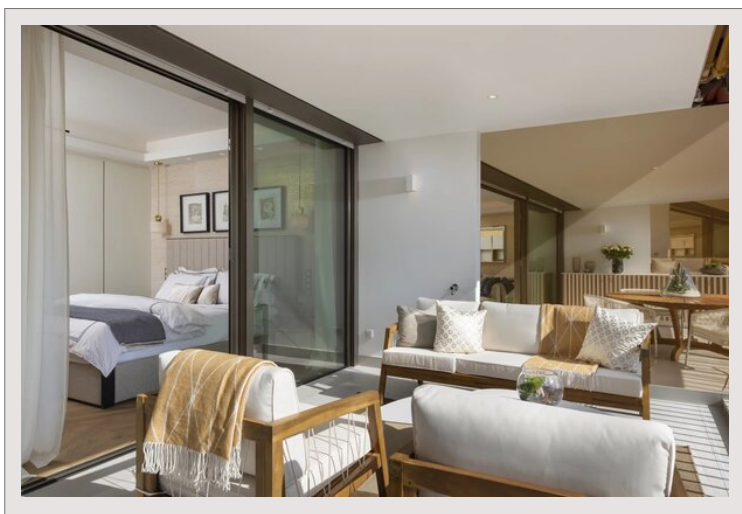

EXCLUSIVITE - LE MIRABEAU - LUXUEUX 2 PIECES MEUBLE