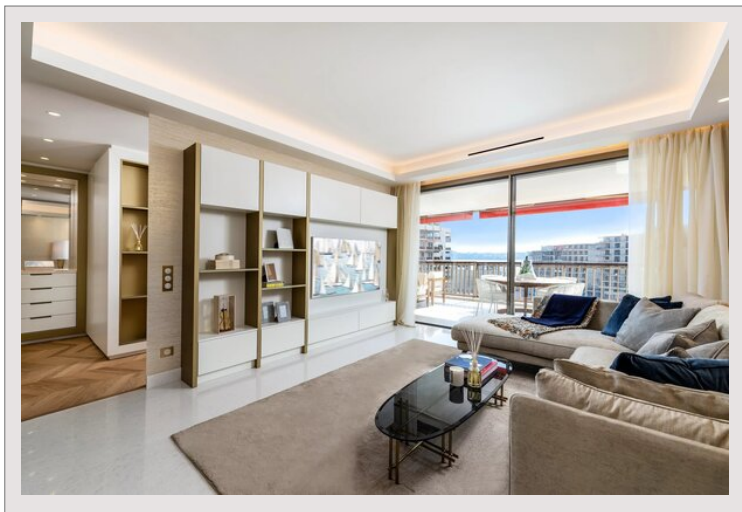

EXCLUSIVITE - LE MIRABEAU - LUXUEUX 2 PIECES MEUBLE