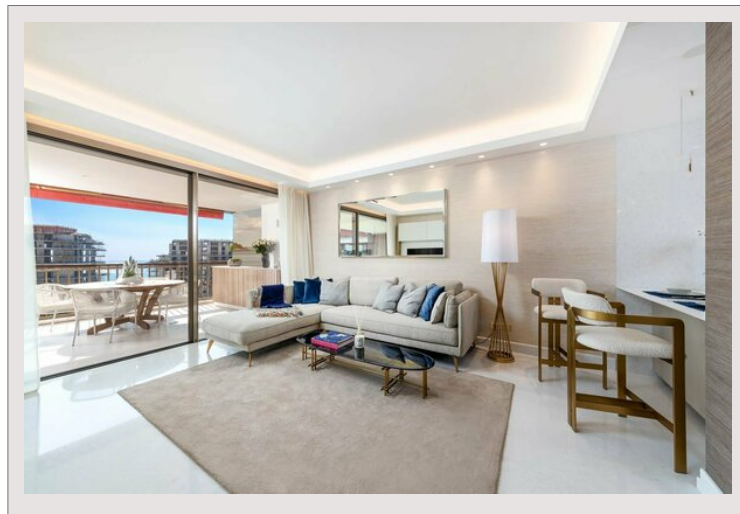

EXCLUSIVITE - LE MIRABEAU - LUXUEUX 2 PIECES MEUBLE