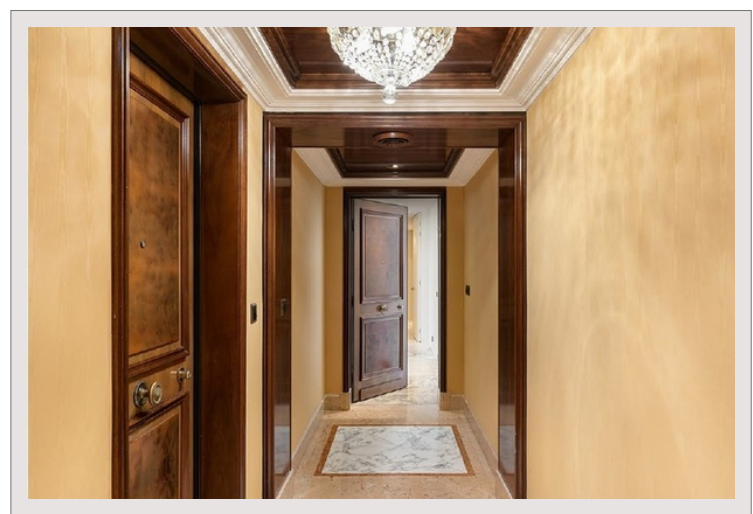

Métropole - Élégant 5 pièces avec véranda - Carré d'Or