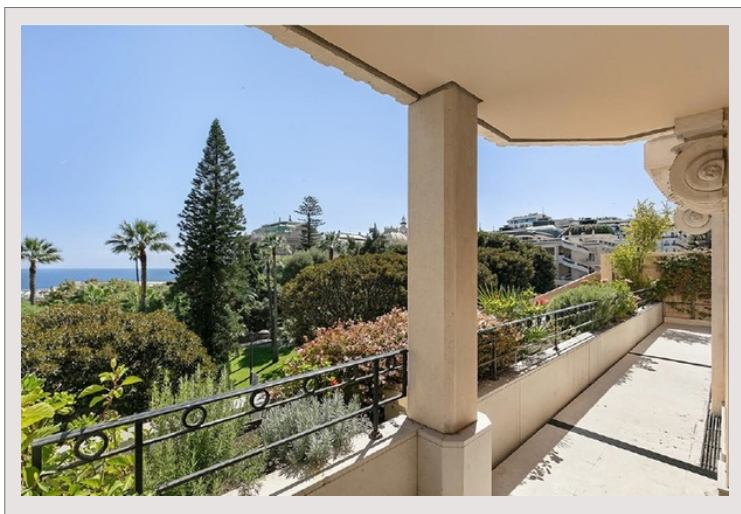

Métropole - Élégant 5 pièces avec véranda - Carré d'Or