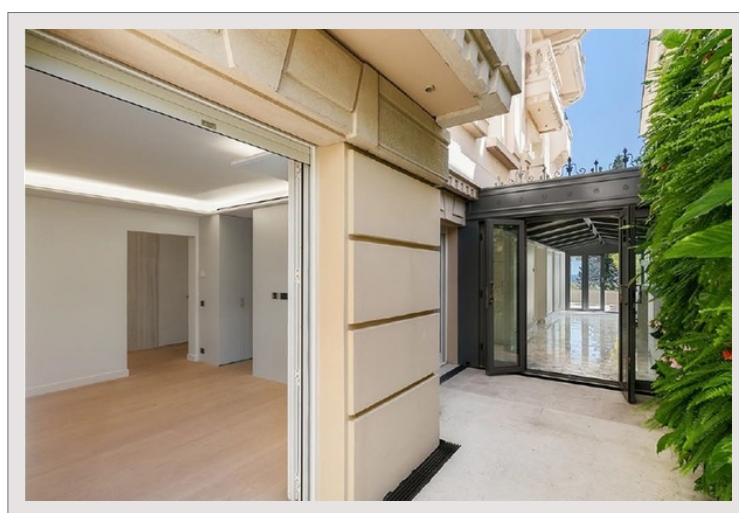

Métropole - Élégant 5 pièces avec véranda - Carré d'Or