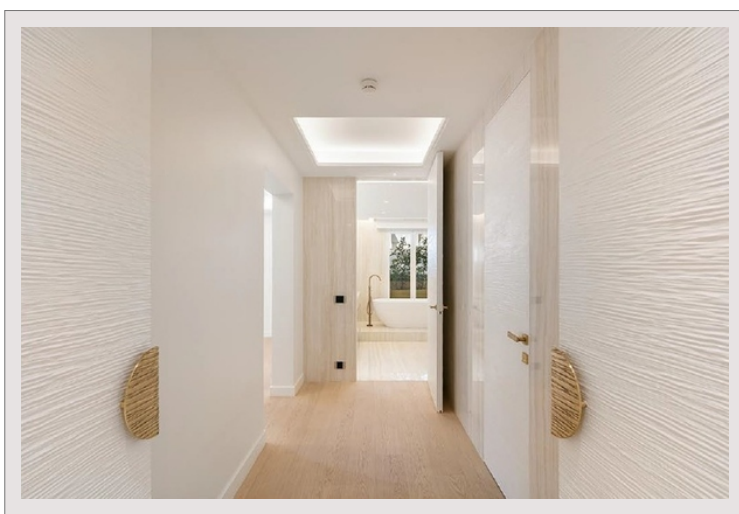

Métropole - Élégant 5 pièces avec véranda - Carré d'Or