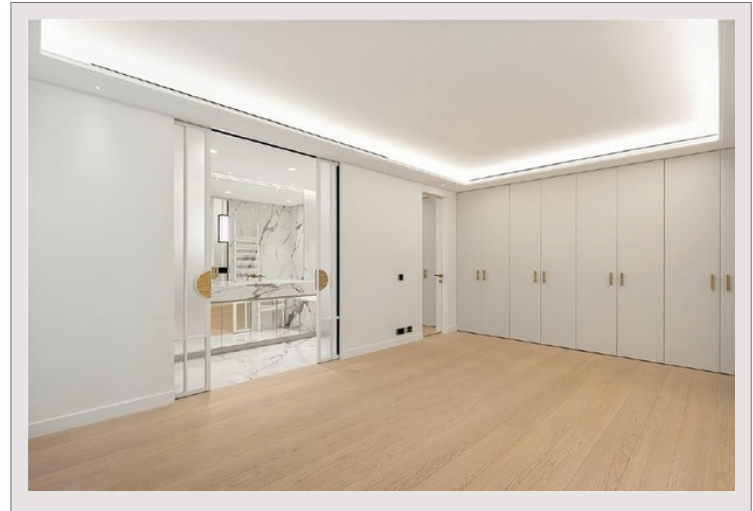

Métropole - Élégant 5 pièces avec véranda - Carré d'Or