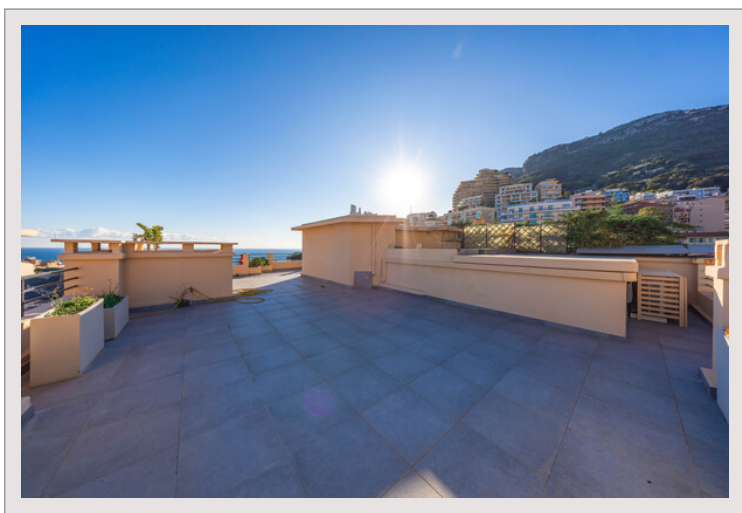

Magnifique penthouse rénové avec vue sur la mer - Le Palais du Printemps

Vente Monaco

Exclusivité

Prix sur demande

Au cœur des Moneghetti, découvrez ce penthouse en duplex, fusion parfaite entre l'élégance d'un immeuble Bourgeois et une rénovation contemporaine. Montez par son escalier intérieur et laissez-vous surprendre par une grande terrasse sur le toit, équipée d'une pergola et d'une cuisine d'été, dévoilant une vue imprenable sur la mer Méditerranée.

Superbe penthouse duplex récemment rénové situé dans un immeuble de style Bourgeois sur le boulevard de Belgique. Le bien se dévoile avec une entrée menant à un salon/salle à manger qui donne sur un balcon, offrant ainsi une vue imprenable sur la mer. Il dispose d'une cuisine moderne ouverte, ainsi que de deux chambres, chacune avec sa salle de douche et un accès au balcon. Une troisième chambre est complétée par une salle de bains. L'étage supérieur se distingue par une vaste terrasse équipée d'une pergola et d'une cuisine d'été, le tout surplombant la mer.

Magnifique penthouse rénové avec vue sur la mer - Le Palais du Printemps

Magnifique penthouse rénové avec vue sur la mer - Le Palais du Printemps

Magnifique penthouse rénové avec vue sur la mer - Le Palais du Printemps