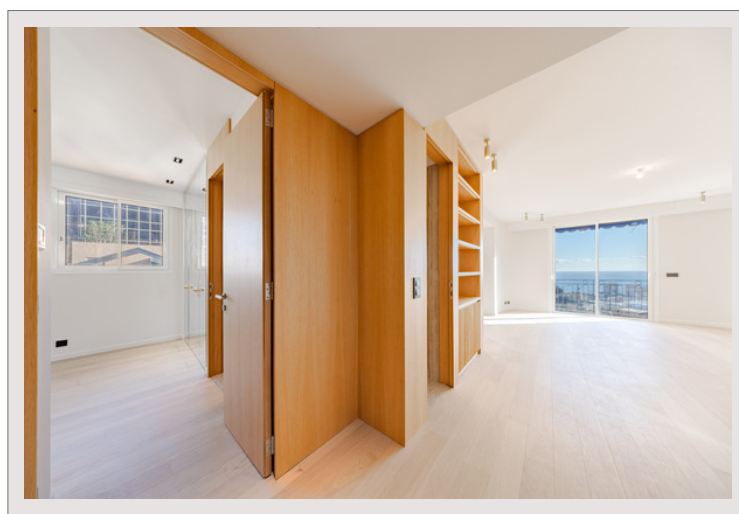

Magnifique penthouse rénové avec vue sur la mer - Le Palais du Printemps

Vente Monaco

Exclusivité

Prix sur demande

Au cœur des Moneghetti, découvrez ce penthouse en duplex, fusion parfaite entre l'élégance d'un immeuble Bourgeois et une rénovation contemporaine. Montez par son escalier intérieur et laissez-vous surprendre par une grande terrasse sur le toit, équipée d'une pergola et d'une cuisine d'été, dévoilant une vue imprenable sur la mer Méditerranée.

Superbe penthouse duplex récemment rénové situé dans un immeuble de style Bourgeois sur le boulevard de Belgique. Le bien se dévoile avec une entrée menant à un salon/salle à manger qui donne sur un balcon, offrant ainsi une vue imprenable sur la mer. Il dispose d'une cuisine moderne ouverte, ainsi que de deux chambres, chacune avec sa salle de douche et un accès au balcon. Une troisième chambre est complétée par une salle de bains. L'étage supérieur se distingue par une vaste terrasse équipée d'une pergola et d'une cuisine d'été, le tout surplombant la mer.

Magnifique penthouse rénové avec vue sur la mer - Le Palais du Printemps

Magnifique penthouse rénové avec vue sur la mer - Le Palais du Printemps

Magnifique penthouse rénové avec vue sur la mer - Le Palais du Printemps