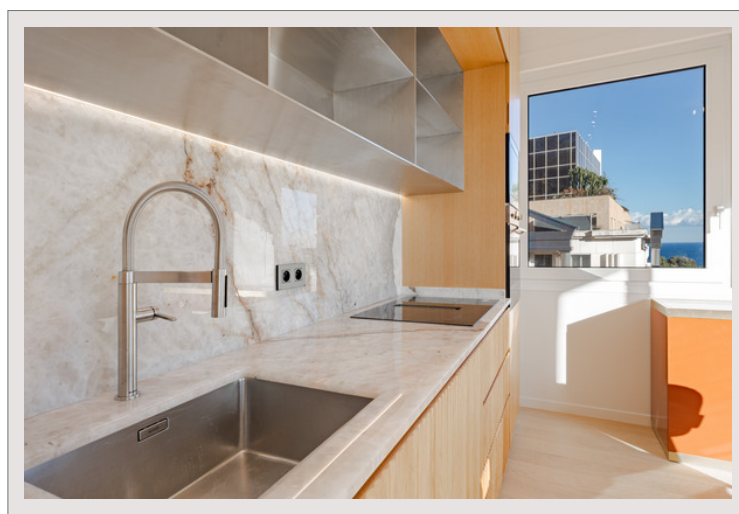

Magnifique penthouse rénové avec vue sur la mer - Le Palais du Printemps