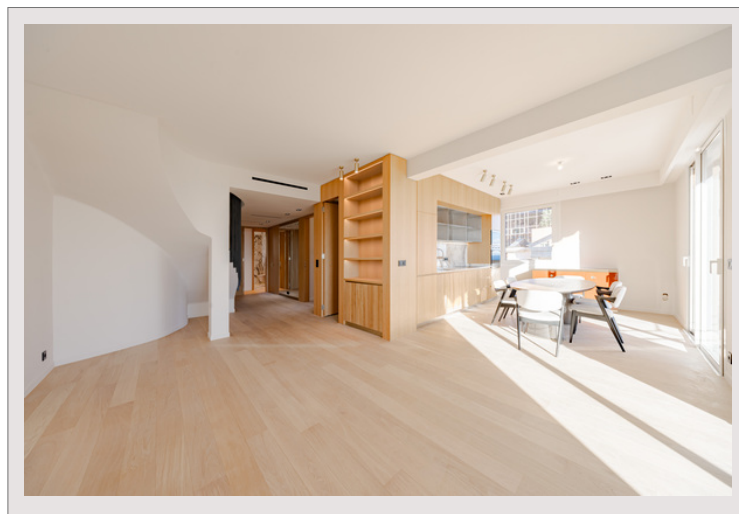

Magnifique penthouse rénové avec vue sur la mer - Le Palais du Printemps