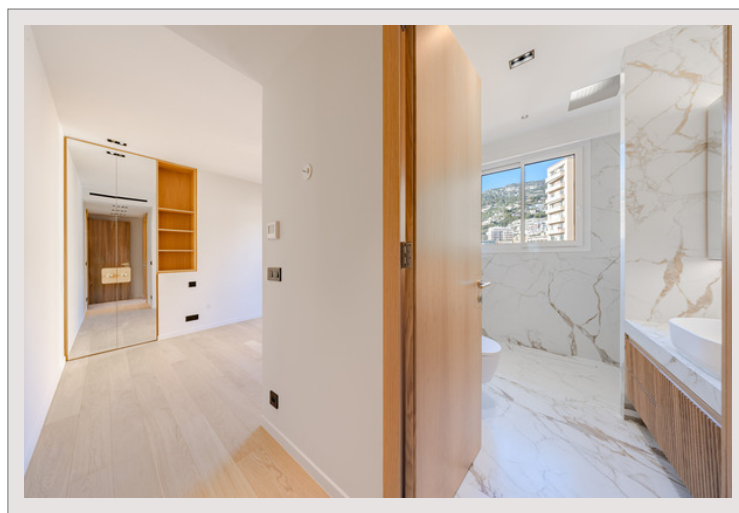

Magnifique penthouse rénové avec vue sur la mer - Le Palais du Printemps

Vente Monaco

Exclusivité

Prix sur demande

Au cœur des Moneghetti, découvrez ce penthouse en duplex, fusion parfaite entre l'élégance d'un immeuble Bourgeois et une rénovation contemporaine. Montez par son escalier intérieur et laissez-vous surprendre par une grande terrasse sur le toit, équipée d'une pergola et d'une cuisine d'été, dévoilant une vue imprenable sur la mer Méditerranée.

Superbe penthouse duplex récemment rénové situé dans un immeuble de style Bourgeois sur le boulevard de Belgique. Le bien se dévoile avec une entrée menant à un salon/salle à manger qui donne sur un balcon, offrant ainsi une vue imprenable sur la mer. Il dispose d'une cuisine moderne ouverte, ainsi que de deux chambres, chacune avec sa salle de douche et un accès au balcon. Une troisième chambre est complétée par une salle de bains. L'étage supérieur se distingue par une vaste terrasse équipée d'une pergola et d'une cuisine d'été, le tout surplombant la mer.

Magnifique penthouse rénové avec vue sur la mer - Le Palais du Printemps

Magnifique penthouse rénové avec vue sur la mer - Le Palais du Printemps

Magnifique penthouse rénové avec vue sur la mer - Le Palais du Printemps