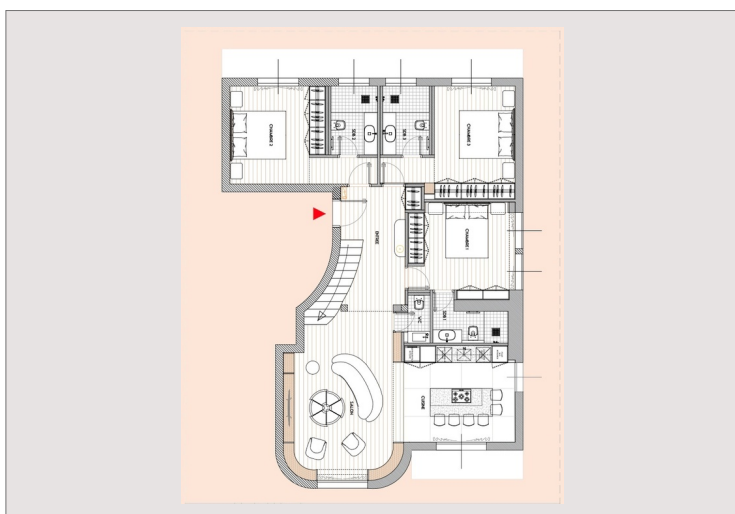

Magnifique penthouse rénové avec vue sur la mer - Le Palais du Printemps