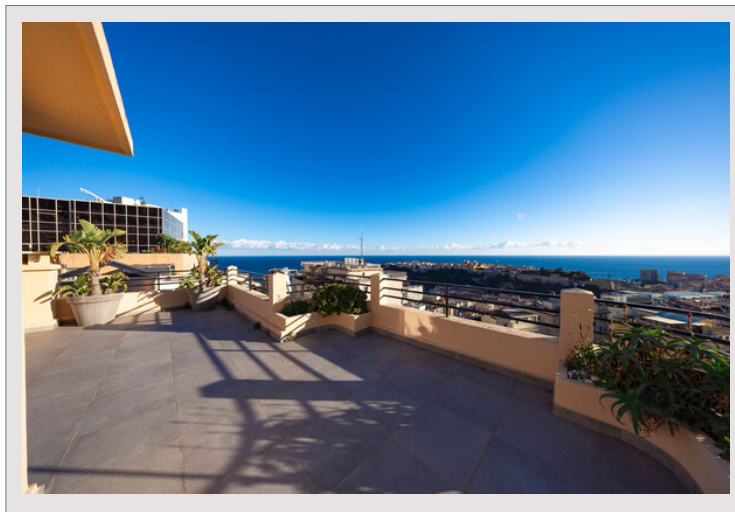

Magnifique penthouse rénové avec vue sur la mer - Le Palais du Printemps

Vente Monaco

Exclusivité

Prix sur demande

Au cœur des Moneghetti, découvrez ce penthouse en duplex, fusion parfaite entre l'élégance d'un immeuble Bourgeois et une rénovation contemporaine. Montez par son escalier intérieur et laissez-vous surprendre par une grande terrasse sur le toit, équipée d'une pergola et d'une cuisine d'été, dévoilant une vue imprenable sur la mer Méditerranée.

Superbe penthouse duplex récemment rénové situé dans un immeuble de style Bourgeois sur le boulevard de Belgique. Le bien se dévoile avec une entrée menant à un salon/salle à manger qui donne sur un balcon, offrant ainsi une vue imprenable sur la mer. Il dispose d'une cuisine moderne ouverte, ainsi que de deux chambres, chacune avec sa salle de douche et un accès au balcon. Une troisième chambre est complétée par une salle de bains. L'étage supérieur se distingue par une vaste terrasse équipée d'une pergola et d'une cuisine d'été, le tout surplombant la mer.

Magnifique penthouse rénové avec vue sur la mer - Le Palais du Printemps

Magnifique penthouse rénové avec vue sur la mer - Le Palais du Printemps

Magnifique penthouse rénové avec vue sur la mer - Le Palais du Printemps