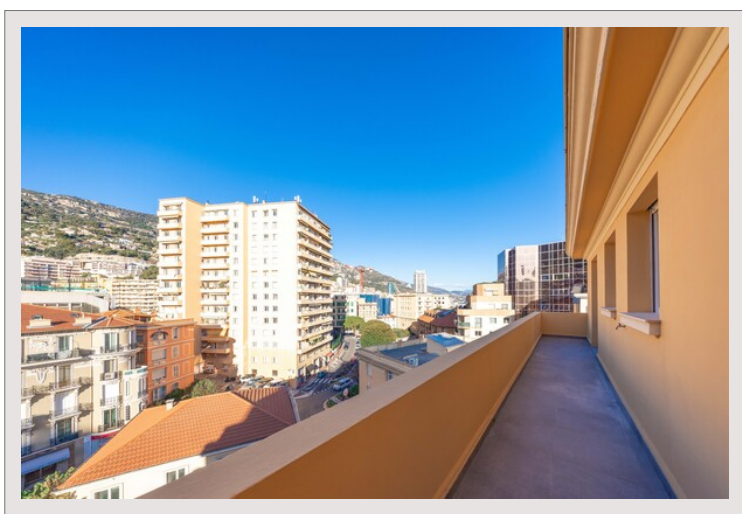

Magnifique penthouse rénové avec vue sur la mer - Le Palais du Printemps

Vente Monaco

Exclusivité

Prix sur demande

Au cœur des Moneghetti, découvrez ce penthouse en duplex, fusion parfaite entre l'élégance d'un immeuble Bourgeois et une rénovation contemporaine. Montez par son escalier intérieur et laissez-vous surprendre par une grande terrasse sur le toit, équipée d'une pergola et d'une cuisine d'été, dévoilant une vue imprenable sur la mer Méditerranée.

Superbe penthouse duplex récemment rénové situé dans un immeuble de style Bourgeois sur le boulevard de Belgique. Le bien se dévoile avec une entrée menant à un salon/salle à manger qui donne sur un balcon, offrant ainsi une vue imprenable sur la mer. Il dispose d'une cuisine moderne ouverte, ainsi que de deux chambres, chacune avec sa salle de douche et un accès au balcon. Une troisième chambre est complétée par une salle de bains. L'étage supérieur se distingue par une vaste terrasse équipée d'une pergola et d'une cuisine d'été, le tout surplombant la mer.

Magnifique penthouse rénové avec vue sur la mer - Le Palais du Printemps

Magnifique penthouse rénové avec vue sur la mer - Le Palais du Printemps

Magnifique penthouse rénové avec vue sur la mer - Le Palais du Printemps