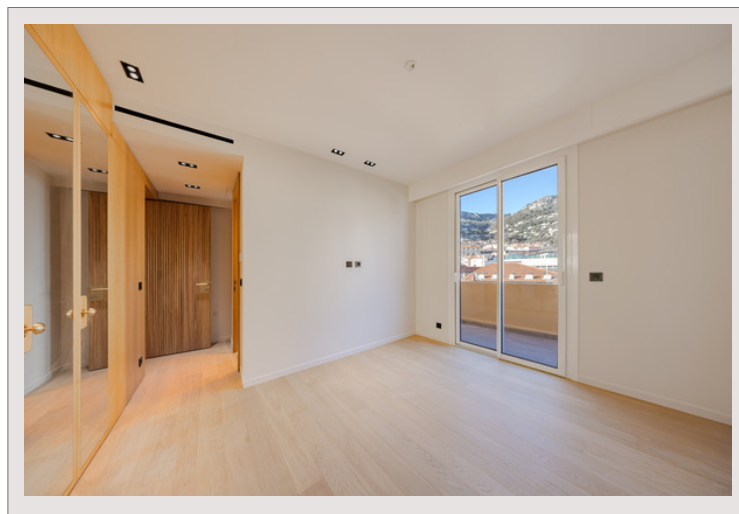

Superbe penthouse duplex récemment rénové situé dans un immeuble de style Bourgeois sur le boulevard de Belgique. Le bien se dévoile avec une entrée menant à un salon/salle à manger qui donne sur un balcon, offrant ainsi une vue imprenable sur la mer. Il dispose d'une cuisine moderne ouverte, ainsi que de deux chambres, chacune avec sa salle de douche et un accès au balcon. Une troisième chambre est complétée par une salle de bains. L'étage supérieur se distingue par une vaste terrasse équipée d'une pergola et d'une cuisine d'été, le tout surplombant la mer.

Magnifique penthouse rénové avec vue sur la mer - Le Palais du Printemps

Magnifique penthouse rénové avec vue sur la mer - Le Palais du Printemps

Magnifique penthouse rénové avec vue sur la mer - Le Palais du Printemps