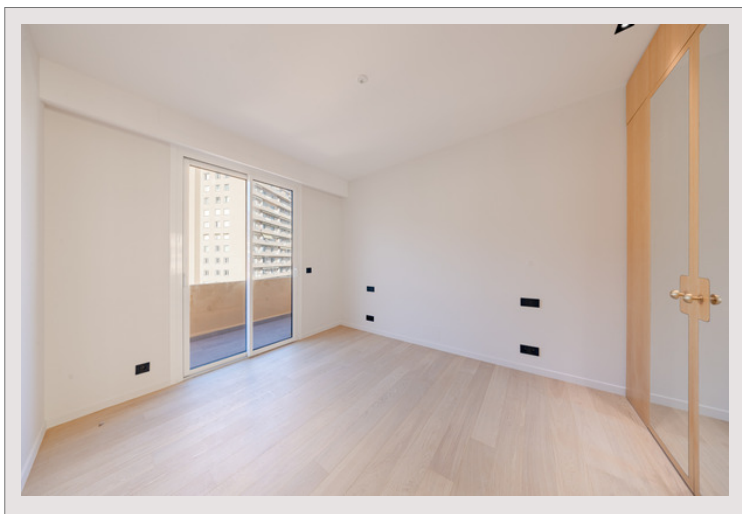

Magnifique penthouse rénové avec vue sur la mer - Le Palais du Printemps

Vente Monaco

Exclusivité

Prix sur demande

Au cœur des Moneghetti, découvrez ce penthouse en duplex, fusion parfaite entre l'élégance d'un immeuble Bourgeois et une rénovation contemporaine. Montez par son escalier intérieur et laissez-vous surprendre par une grande terrasse sur le toit, équipée d'une pergola et d'une cuisine d'été, dévoilant une vue imprenable sur la mer Méditerranée.

Superbe penthouse duplex récemment rénové situé dans un immeuble de style Bourgeois sur le boulevard de Belgique. Le bien se dévoile avec une entrée menant à un salon/salle à manger qui donne sur un balcon, offrant ainsi une vue imprenable sur la mer. Il dispose d'une cuisine moderne ouverte, ainsi que de deux chambres, chacune avec sa salle de douche et un accès au balcon. Une troisième chambre est complétée par une salle de bains. L'étage supérieur se distingue par une vaste terrasse équipée d'une pergola et d'une cuisine d'été, le tout surplombant la mer.

Magnifique penthouse rénové avec vue sur la mer - Le Palais du Printemps

Magnifique penthouse rénové avec vue sur la mer - Le Palais du Printemps

Magnifique penthouse rénové avec vue sur la mer - Le Palais du Printemps