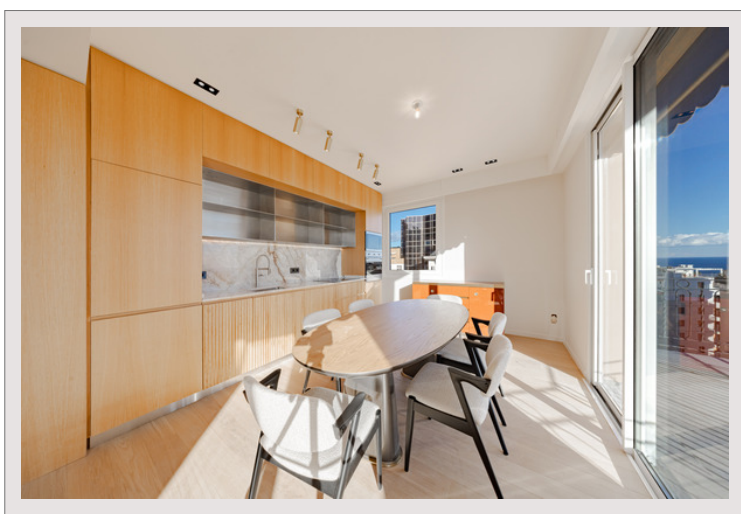

Magnifique penthouse rénové avec vue sur la mer - Le Palais du Printemps