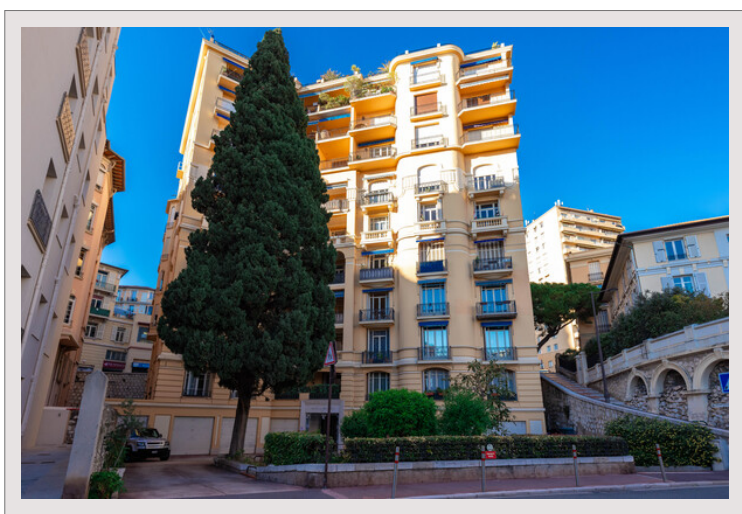

Magnifique penthouse rénové avec vue sur la mer - Le Palais du Printemps

Vente Monaco

Exclusivité

Prix sur demande

Au cœur des Moneghetti, découvrez ce penthouse en duplex, fusion parfaite entre l'élégance d'un immeuble Bourgeois et une rénovation contemporaine. Montez par son escalier intérieur et laissez-vous surprendre par une grande terrasse sur le toit, équipée d'une pergola et d'une cuisine d'été, dévoilant une vue imprenable sur la mer Méditerranée.

Superbe penthouse duplex récemment rénové situé dans un immeuble de style Bourgeois sur le boulevard de Belgique. Le bien se dévoile avec une entrée menant à un salon/salle à manger qui donne sur un balcon, offrant ainsi une vue imprenable sur la mer. Il dispose d'une cuisine moderne ouverte, ainsi que de deux chambres, chacune avec sa salle de douche et un accès au balcon. Une troisième chambre est complétée par une salle de bains. L'étage supérieur se distingue par une vaste terrasse équipée d'une pergola et d'une cuisine d'été, le tout surplombant la mer.

Magnifique penthouse rénové avec vue sur la mer - Le Palais du Printemps

Magnifique penthouse rénové avec vue sur la mer - Le Palais du Printemps

Magnifique penthouse rénové avec vue sur la mer - Le Palais du Printemps