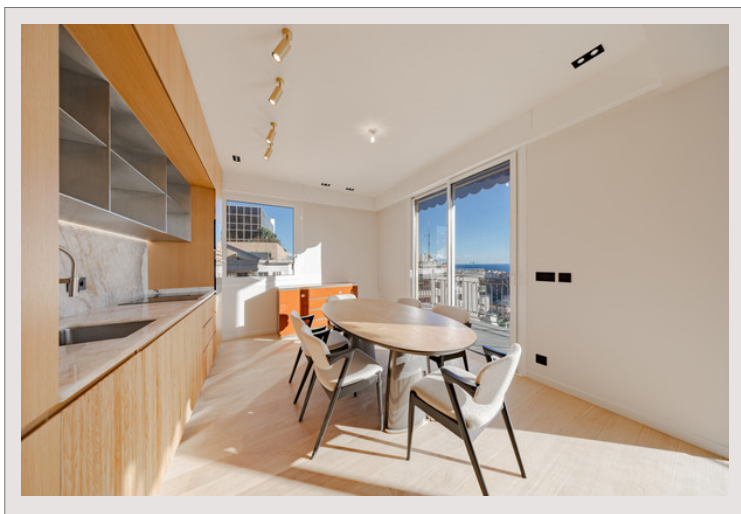

Magnifique penthouse rénové avec vue sur la mer - Le Palais du Printemps