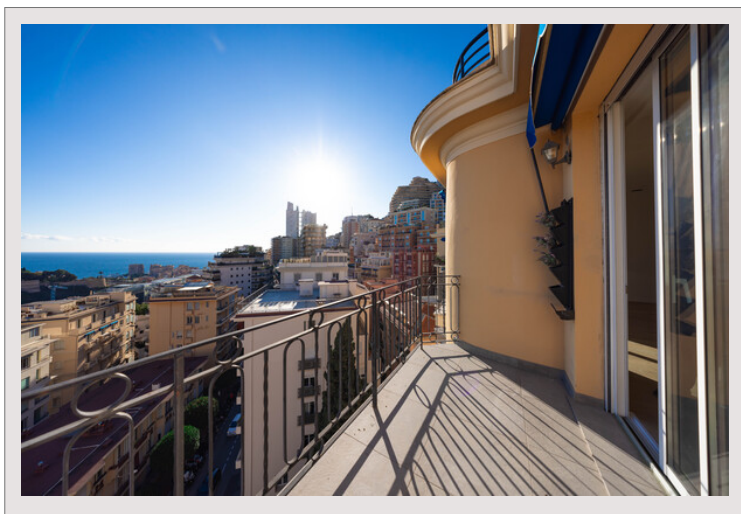

Magnifique penthouse rénové avec vue sur la mer - Le Palais du Printemps

Vente Monaco

Exclusivité

Prix sur demande

Au cœur des Moneghetti, découvrez ce penthouse en duplex, fusion parfaite entre l'élégance d'un immeuble Bourgeois et une rénovation contemporaine. Montez par son escalier intérieur et laissez-vous surprendre par une grande terrasse sur le toit, équipée d'une pergola et d'une cuisine d'été, dévoilant une vue imprenable sur la mer Méditerranée.

Superbe penthouse duplex récemment rénové situé dans un immeuble de style Bourgeois sur le boulevard de Belgique. Le bien se dévoile avec une entrée menant à un salon/salle à manger qui donne sur un balcon, offrant ainsi une vue imprenable sur la mer. Il dispose d'une cuisine moderne ouverte, ainsi que de deux chambres, chacune avec sa salle de douche et un accès au balcon. Une troisième chambre est complétée par une salle de bains. L'étage supérieur se distingue par une vaste terrasse équipée d'une pergola et d'une cuisine d'été, le tout surplombant la mer.

Magnifique penthouse rénové avec vue sur la mer - Le Palais du Printemps

Magnifique penthouse rénové avec vue sur la mer - Le Palais du Printemps

Magnifique penthouse rénové avec vue sur la mer - Le Palais du Printemps