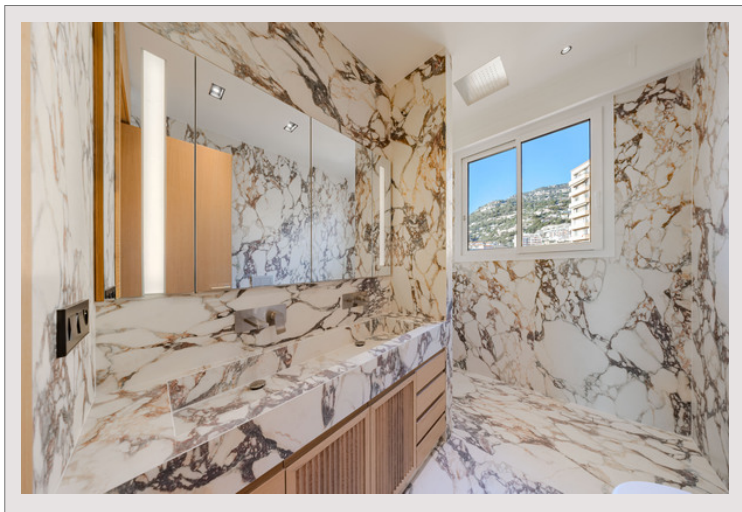

Magnifique penthouse rénové avec vue sur la mer - Le Palais du Printemps

Vente Monaco

Exclusivité

Prix sur demande

Au cœur des Moneghetti, découvrez ce penthouse en duplex, fusion parfaite entre l'élégance d'un immeuble Bourgeois et une rénovation contemporaine. Montez par son escalier intérieur et laissez-vous surprendre par une grande terrasse sur le toit, équipée d'une pergola et d'une cuisine d'été, dévoilant une vue imprenable sur la mer Méditerranée.

Superbe penthouse duplex récemment rénové situé dans un immeuble de style Bourgeois sur le boulevard de Belgique. Le bien se dévoile avec une entrée menant à un salon/salle à manger qui donne sur un balcon, offrant ainsi une vue imprenable sur la mer. Il dispose d'une cuisine moderne ouverte, ainsi que de deux chambres, chacune avec sa salle de douche et un accès au balcon. Une troisième chambre est complétée par une salle de bains. L'étage supérieur se distingue par une vaste terrasse équipée d'une pergola et d'une cuisine d'été, le tout surplombant la mer.

Magnifique penthouse rénové avec vue sur la mer - Le Palais du Printemps

Magnifique penthouse rénové avec vue sur la mer - Le Palais du Printemps

Magnifique penthouse rénové avec vue sur la mer - Le Palais du Printemps