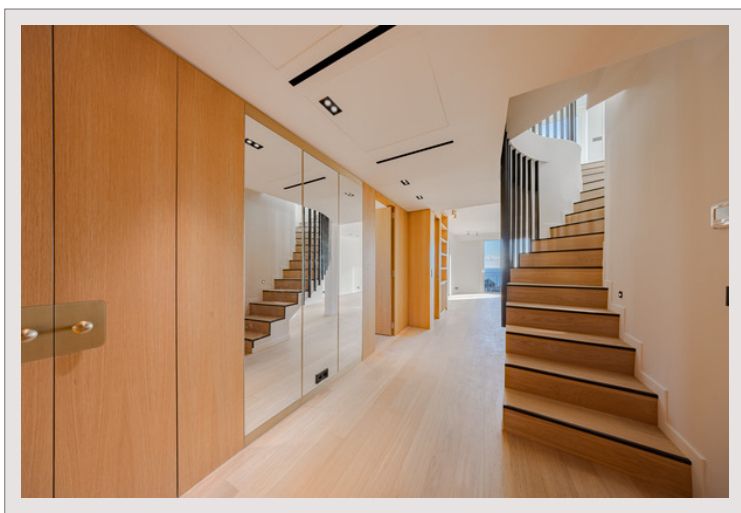

Magnifique penthouse rénové avec vue sur la mer - Le Palais du Printemps