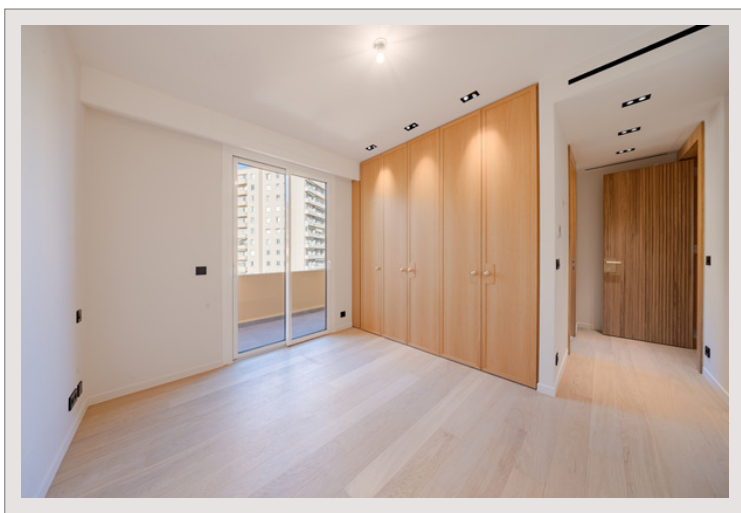

Superbe penthouse duplex récemment rénové situé dans un immeuble de style Bourgeois sur le boulevard de Belgique. Le bien se dévoile avec une entrée menant à un salon/salle à manger qui donne sur un balcon, offrant ainsi une vue imprenable sur la mer. Il dispose d'une cuisine moderne ouverte, ainsi que de deux chambres, chacune avec sa salle de douche et un accès au balcon. Une troisième chambre est complétée par une salle de bains. L'étage supérieur se distingue par une vaste terrasse équipée d'une pergola et d'une cuisine d'été, le tout surplombant la mer.

Magnifique penthouse rénové avec vue sur la mer - Le Palais du Printemps

Magnifique penthouse rénové avec vue sur la mer - Le Palais du Printemps

Magnifique penthouse rénové avec vue sur la mer - Le Palais du Printemps