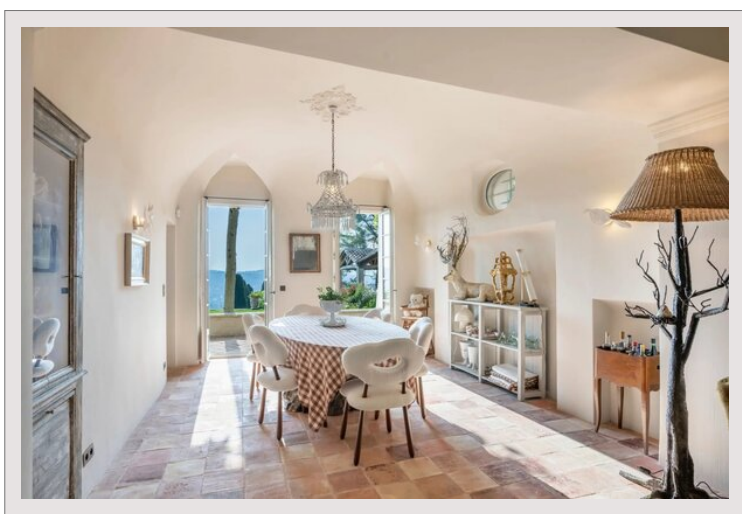

Bastide époustouflante avec des vues splendides