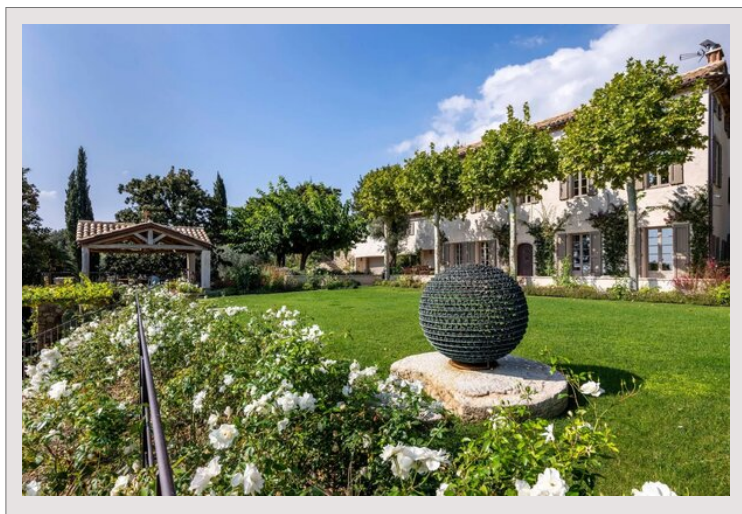

Bastide époustouflante avec des vues splendides