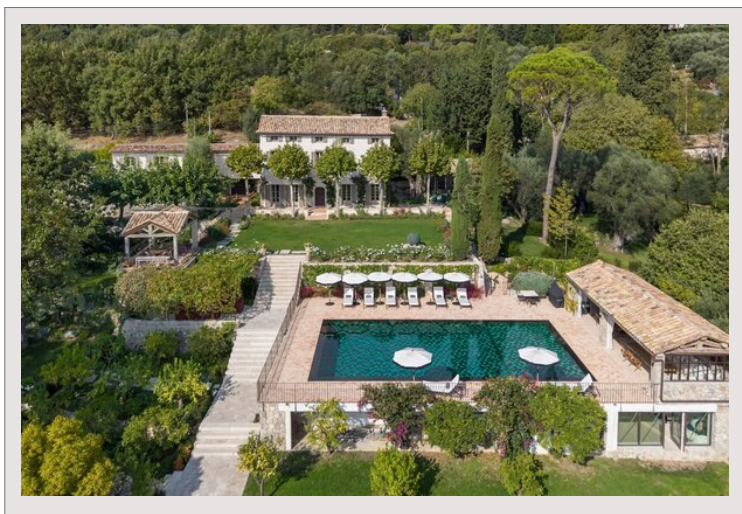

Bastide époustouflante avec des vues splendides