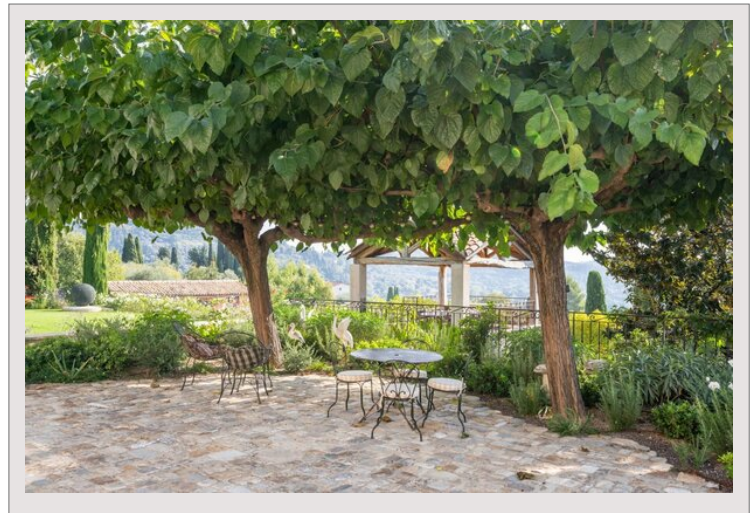

Bastide époustouflante avec des vues splendides