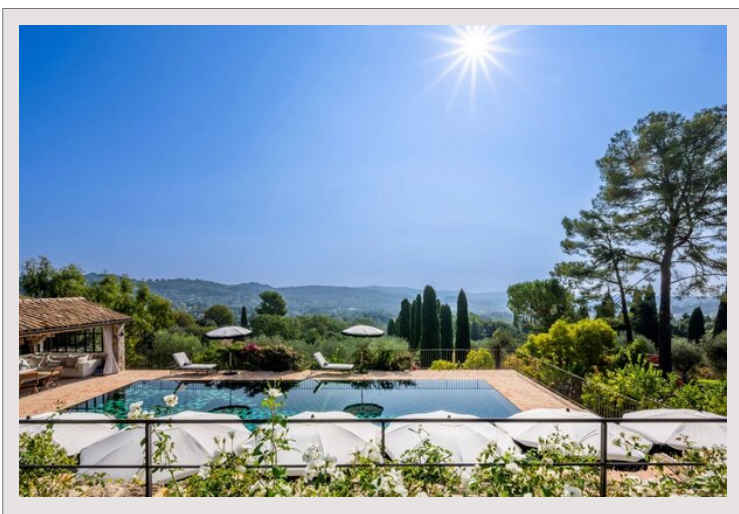

Bastide époustouflante avec des vues splendides