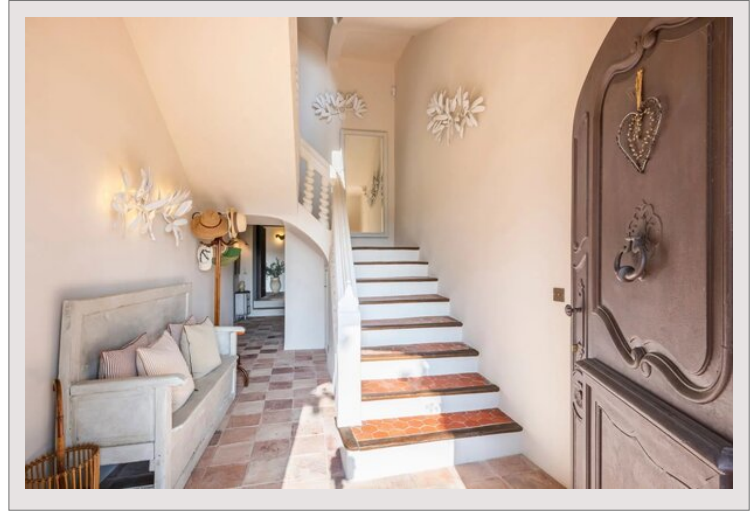

Bastide époustouflante avec des vues splendides