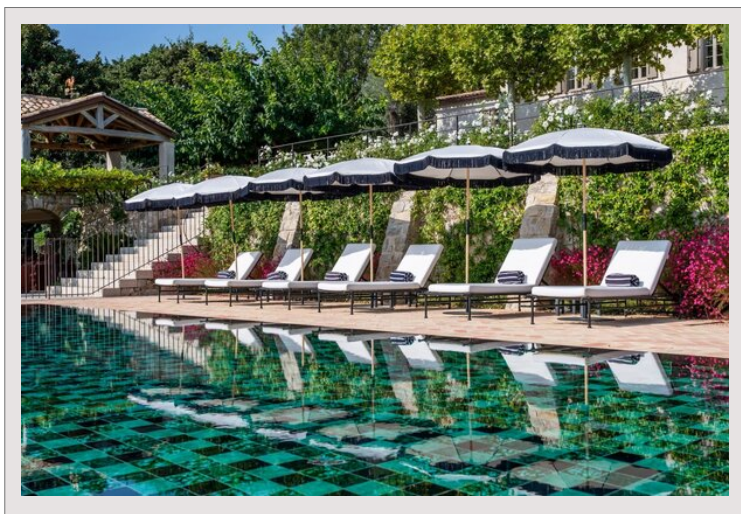

Bastide époustouflante avec des vues splendides