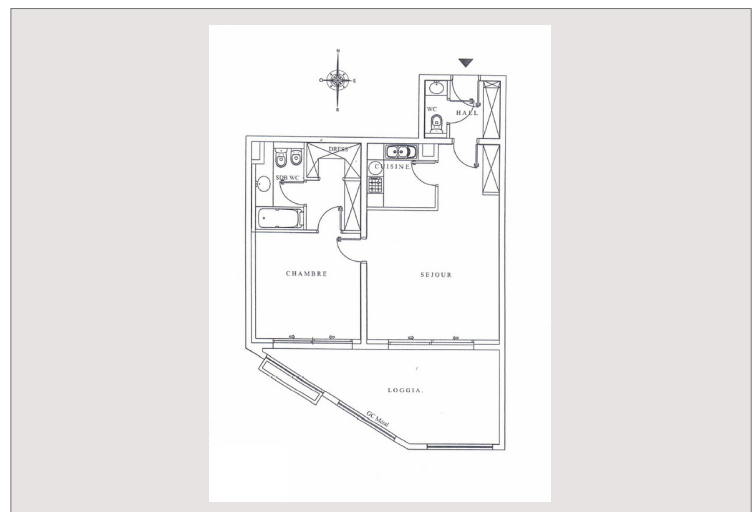

2 pièces Fontvieille-Memmo Center