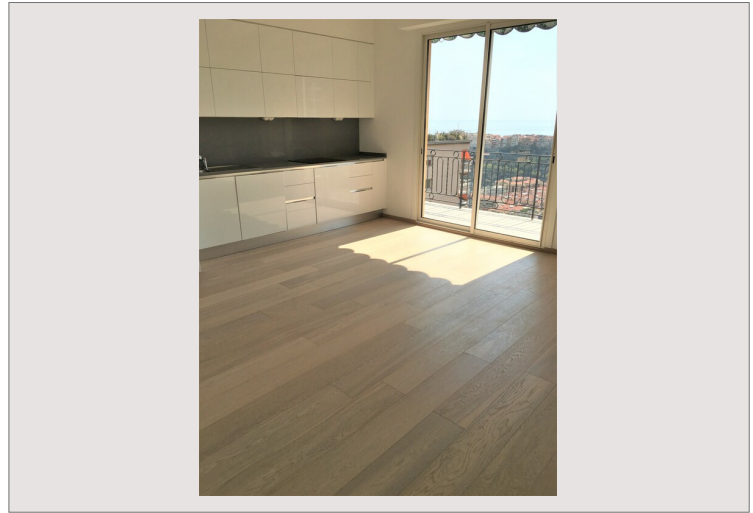

4 PIECES PENTHOUSE AVEC TOITURE TERRASSE, VUE PANORAMIQUE