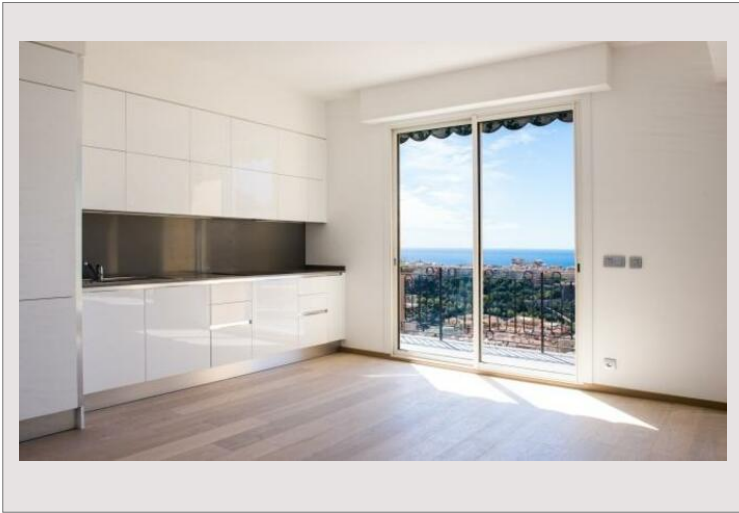

4 PIECES PENTHOUSE AVEC TOITURE TERRASSE, VUE PANORAMIQUE