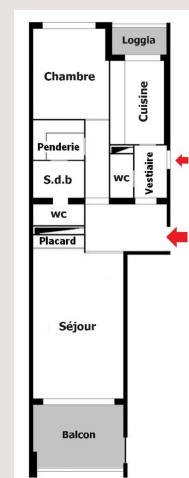

Le Park Palace - Impasse de la Fontaine

Location Monaco

Exclusivité

9 500 € / mois

+ Charges : 560 €

Carré d'Or, spacieux 2 PIÈCES, climatisé, sis dans une résidence de luxe avec piscine privée couverte et salle de sport.

Type de produit	Appartement	Nb. pièces	2
Superficie totale	108 m ²	Nb. chambres	1
Superficie hab.	91 m ²	Nb. parking	1
Superficie terrasse	17 m ²	Nb. caves	1
Exposition	Est-Ouest	Immeuble	Park Palace
Etage	7ème - C	Quartier	Carré d'Or

Entrée, séjour, chambre, dressing, salle de bains, toilettes invités, cuisine entièrement équipée, rangements, balcon, loggia

Visites : 24h00 à 48h00 à l'avance

Le Park Palace - Impasse de la Fontaine

Le Park Palace - Impasse de la Fontaine