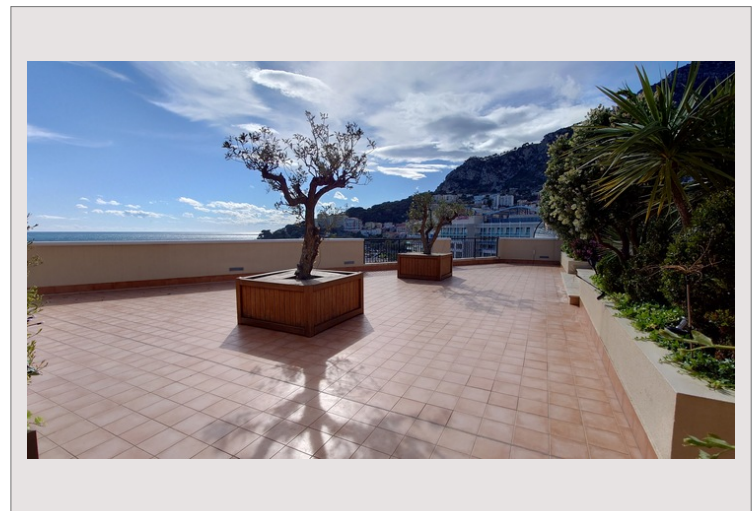

Fontvieille / Memmo Center / 7 pièces d'exception avec piscine privée

Location Monaco

60 000 € / mois
+ Charges : 9.100 €

Type de produit	Appartement	Nb. pièces	5+
Superficie totale	702 m ²	Nb. chambres	5
Superficie hab.	366 m ²	Nb. parking	4
Superficie terrasse	126 m ²	Nb. caves	1
Superficie jardin	210 m ²	Immeuble	Memmo Center
Vue	Mer et port de Cap d'Ail	Quartier	Fontvieille
Exposition	Sud / Nord	Etage	9ème
Date de libération	01/06/2024		

Toutes les pièces de l'appartement ouvrent sur les loggias entourant l'appartement. L'extérieur offre quant lui la piscine privée et la terrasse/jardin permettant de profiter de la superbe vue sur la mer et sur le port de Cap d'Ail.

2 emplacements de parking double et une cave complète cette offre de location unique.

Fontvieille / Memmo Center / 7 pièces d'exception avec piscine privée