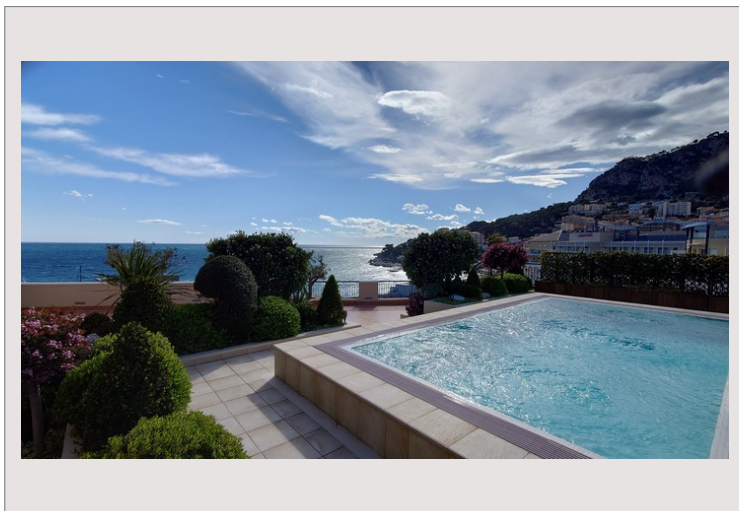

Fontvieille / Memmo Center / 7 pièces d'exception avec piscine privée

Location Monaco

60 000 € / mois
+ Charges : 9.100 €

Type de produit	Appartement	Nb. pièces	5+
Superficie totale	702 m ²	Nb. chambres	5
Superficie hab.	366 m ²	Nb. parking	4
Superficie terrasse	126 m ²	Nb. caves	1
Superficie jardin	210 m ²	Immeuble	Memmo Center
Vue	Mer et port de Cap d'Ail	Quartier	Fontvieille
Exposition	Sud / Nord	Etage	9ème
Date de libération	01/06/2024		

Toutes les pièces de l'appartement ouvrent sur les loggias entourant l'appartement. L'extérieur offre quant lui la piscine privée et la terrasse/jardin permettant de profiter de la superbe vue sur la mer et sur le port de Cap d'Ail.

2 emplacements de parking double et une cave complète cette offre de location unique.

Fontvieille / Memmo Center / 7 pièces d'exception avec piscine privée