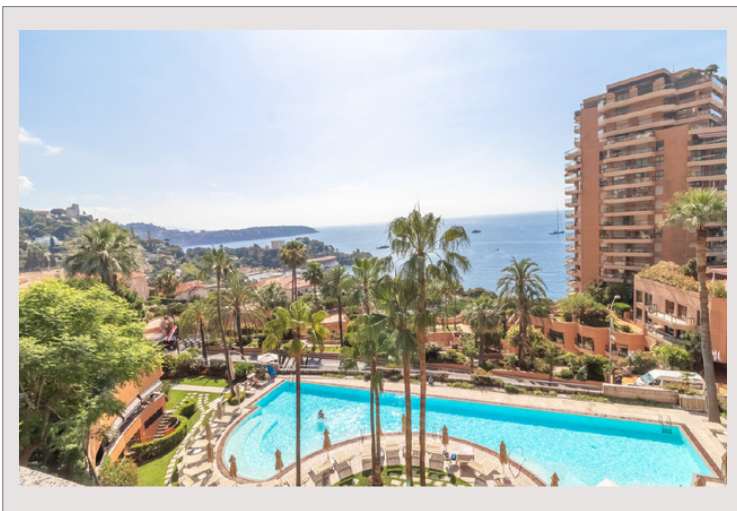

2P A LOUER PARC SAINT ROMAN

Location Monaco

Exclusivité

6 500 € / mois
+ Charges : 550 €

Immeuble avec Piscine

Type de produit	Appartement	Nb. pièces	2
Superficie totale	100 m ²	Nb. chambres	1
Superficie hab.	80 m ²	Nb. parking	1
Superficie terrasse	20 m ²	Immeuble	Parc Saint Roman
Vue	Mer et Cap Martin	Quartier	La Rousse - Saint Roman
Etat	Bon état		

Location appartement 2 pièces vue mer Monaco

Dans la résidence du Parc Saint Roman, concierge 24/24h et piscine très grand 2P d'une surface de 100 m² (80 m² hab + 20 m² terrasses), composé comme suit: entrée, cuisine équipée, séjour, chambre, dressing et salle de bain.

Vue Mer et Cap Martin, Exposition Est.

Parking

Libre au 01/03/2024

2P A LOUER PARC SAINT ROMAN