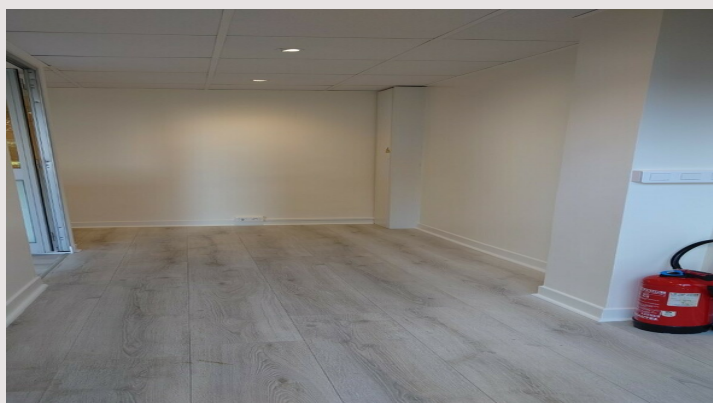

Bureau commercial à vendre - Grande vitrine