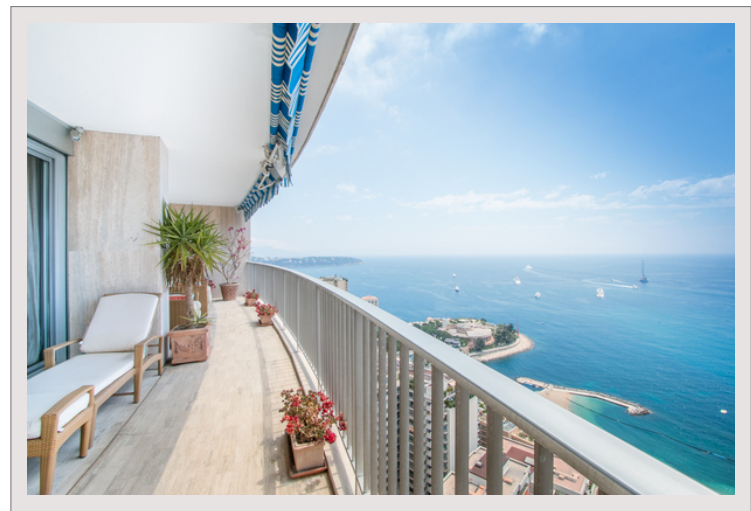

## Appartement d'exception au Château Périgord

Vente Monaco

**Exclusivité**

Prix sur demande

Exceptionnel bien de 7 pièces au 28e étage du Château Périgord, avec terrasse toute en façade offrant une vue panoramique sur la Principauté !

Cet appartement luxueux situé au 28e étage du Château Périgord est la définition d'un produit d'exception.

- Vue Panoramique
- Grande terrasse toute en façade
- Triple living room

2 parking et une cave complètent ce bien.