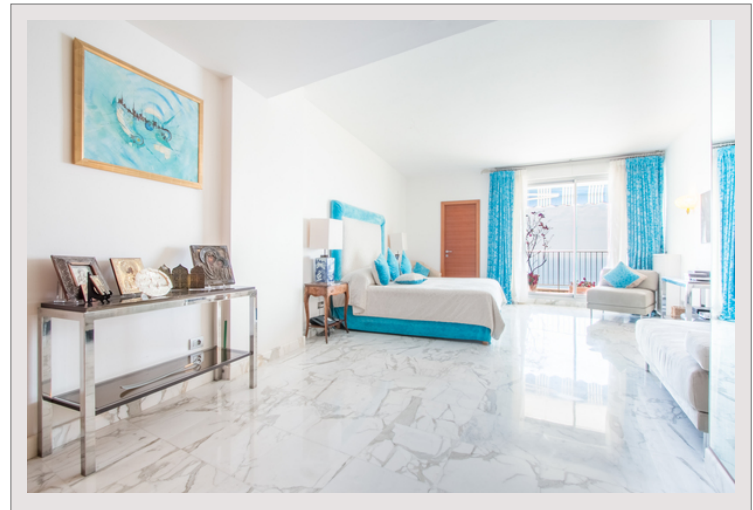

Appartement d'exception au Château Perigord