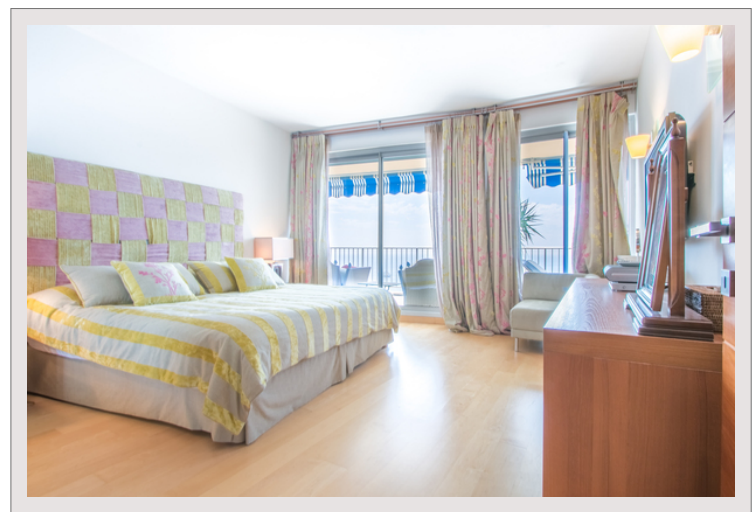

Appartement d'exception au Château Perigord