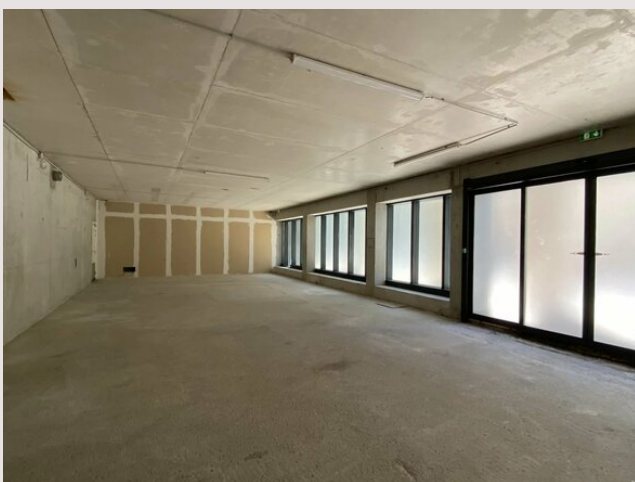

LOCAL COMMERCIAL

Location Monaco

Loyer sur demande

LOCAL COMMERCIAL Situé dans le quartier Monte Carlo, proche du Centre de Monaco, grand local commercial sur 2 niveaux d'une surface totale de 493 m² (RDC de 195 m² et 1er étage de 298 m²). Loué en l'état.

Type de produit

Local

Quartier

Monte-Carlo

Superficie hab.

493 m²

Ville

Monaco