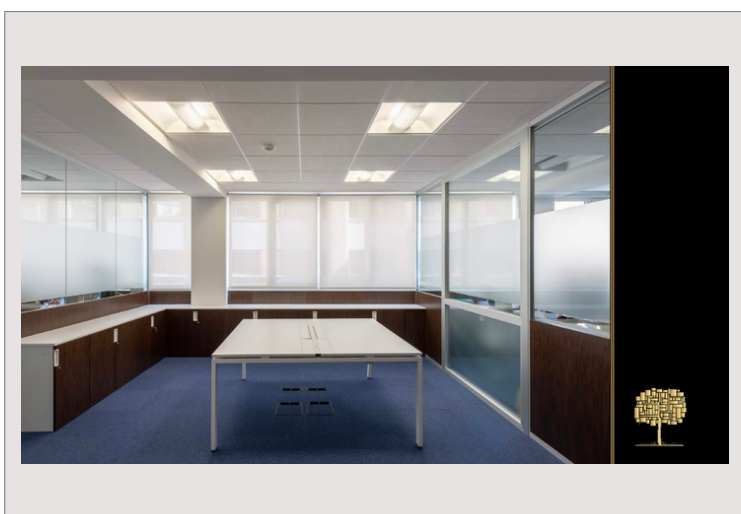

Type de produit	Bureau	Immeuble	Le Thalès
Etat	Prestations luxueuses	Quartier	Fontvieille
Date de libération	Immédiatement		

Dans l'immeuble "LE THALES I", prestigieux bureaux à louer offrant des prestations luxueuses et un service haut de gamme pour une clientèle d'exception.

Plusieurs bureaux sont proposés à la location avec des superficies allant de 20m² jusqu'à 48m².

FONTVIEILLE - Luxueux bureaux à louer