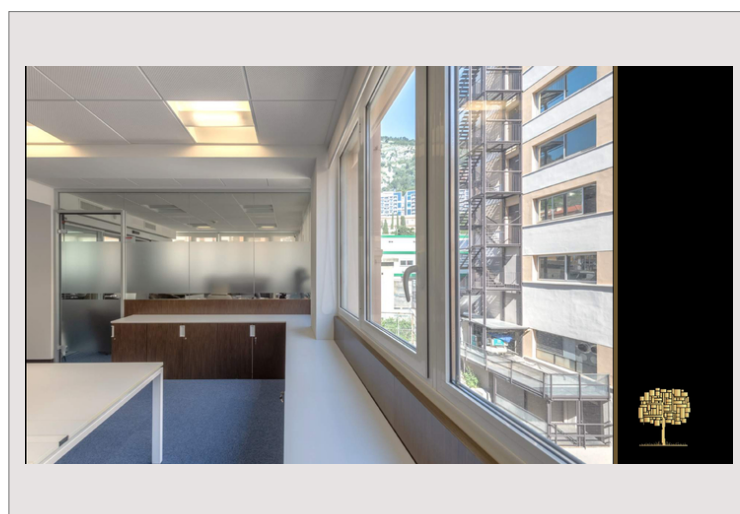

FONTVIEILLE - Luxueux bureaux à louer

Location Monaco

3 100 € / mois

+ Charges : 250 €

Situé dans la zone dynamique et commerciale de Fontvieille, dans la résidence LE THALES, bureaux de prestiges à louer avec prestations de très grandes qualités et finitions luxueuses.

Type de produit	Bureau	Immeuble	Le Thalès
Etat	Prestations luxueuses	Quartier	Fontvieille
Date de libération	Immédiatement		

Dans l'immeuble "LE THALES I", prestigieux bureaux à louer offrant des prestations luxueuses et un service haut de gamme pour une clientèle d'exception.

Plusieurs bureaux sont proposés à la location avec des superficies allant de 20m² jusqu'à 48m².

FONTVIEILLE - Luxueux bureaux à louer