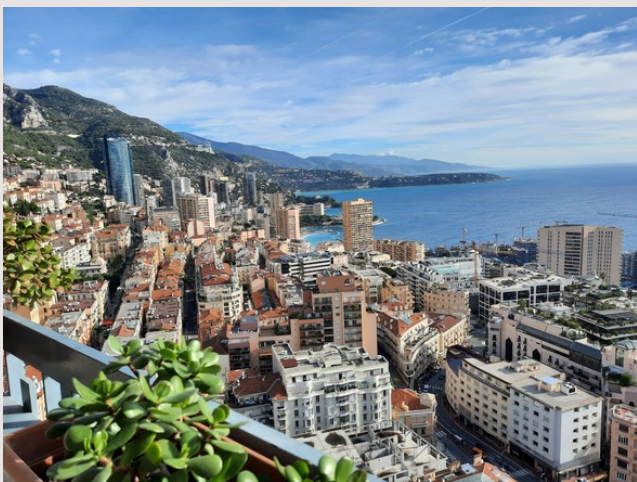

MILLEFIORI - 2 Pièces en étage élevé - magnifique vue mer et casino

Vente Monaco

Exclusivité

5 850 000 €

Cet appartement rénové avec goût est situé très central

Type de produit	Appartement	Nb. pièces	2
Superficie totale	86 m²	Nb. chambres	1
Superficie hab.	66 m²	Nb. parking	1
Superficie terrasse	20 m²	Nb. caves	1
Vue	casino et mer, panoramique	Immeuble	Le Millefiori
Exposition	Sud Est	Quartier	Monte-Carlo
Etat	Très bon état	Etage	élevé
Date de libération	sous 2 mois		

Immeuble de grande hauteur en plein centre de la Principauté; appartement (2 Pièces) climatisé et avec de belles finitions.

Entrée avec dressing, séjour avec cuisine américaine, chambre à coucher avec placards, salle de bains complète. Les deux pièces principales donnent chacune sur une loggia.

Un emplacement de voiture au 4ème sous-sol disponible en sus (380.000 €), une cave disponible en sus (55.000 €). Les deux biens ne font pas partie du prix de vente initial.