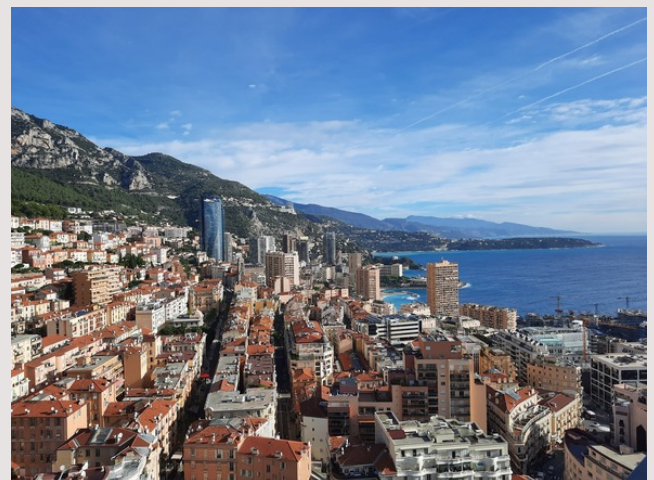

MILLEFIORI - 2 Pièces en étage élevé - magnifique vue mer et casino

Vente Monaco

Exclusivité

5 850 000 €

Cet appartement rénové avec goût est situé très central

Type de produit	Appartement	Nb. pièces	2
Superficie totale	86 m ²	Nb. chambres	1
Superficie hab.	66 m ²	Nb. parking	1
Superficie terrasse	20 m ²	Nb. caves	1
Vue	casino et mer, panoramique	Immeuble	Le Millefiori
Exposition	Sud Est	Quartier	Monte-Carlo
Etat	Très bon état	Etage	élevé
Date de libération	sous 2 mois		

MILLEFIORI - 2 Pièces en étage élevé - magnifique vue mer et casino