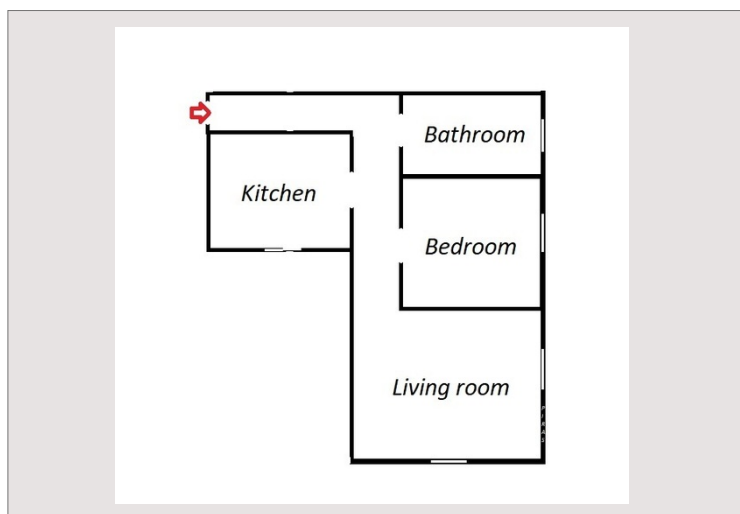

Bd Suisse - Proche Carré d'Or