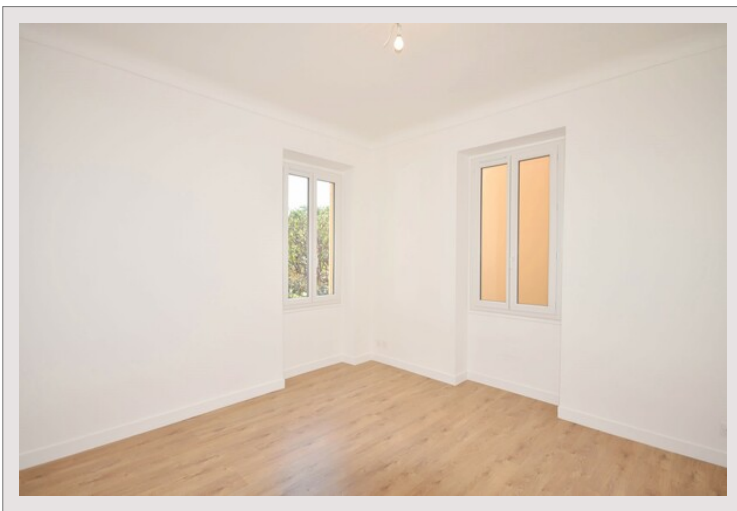

Bd Suisse - Proche Carré d'Or

Location Monaco

Exclusivité

3 650 € / mois
+ Charges : 100 €

Central - Dans une petite résidence bourgeoise (sans ascenseur), bel appartement type 2 pièces proche des commodités.

Type de produit	Appartement	Nb. pièces	2
Superficie hab.	55 m²	Nb. chambres	1
Vue	Jardins	Quartier	Monte-Carlo
Etat	Bon état	Complément	Boulevard de Suisse
Date de libération	01.06.2024	Ville	Monaco

- Emplacement exceptionnel et central
- Proche du Casino (2min) et des commodités
- Bel appartement, parfait état
- Salon avec vue sur les jardins
- Grande chambre lumineuse
- Salle de douches moderne
- Cuisine indépendante entièrement équipée
- Hauts plafonds, climatisation

Le Boulevard de Suisse est situé au cœur de Monaco, proche du prestigieux Carré d'Or réputé pour son charme et ses offres exclusives. Mélange captivant de luxe, de culture et de divertissement, Le Carré d'Or à Monaco reste une destination de choix pour ceux qui recherchent une expérience inoubliable sur la Côte d'Azur.