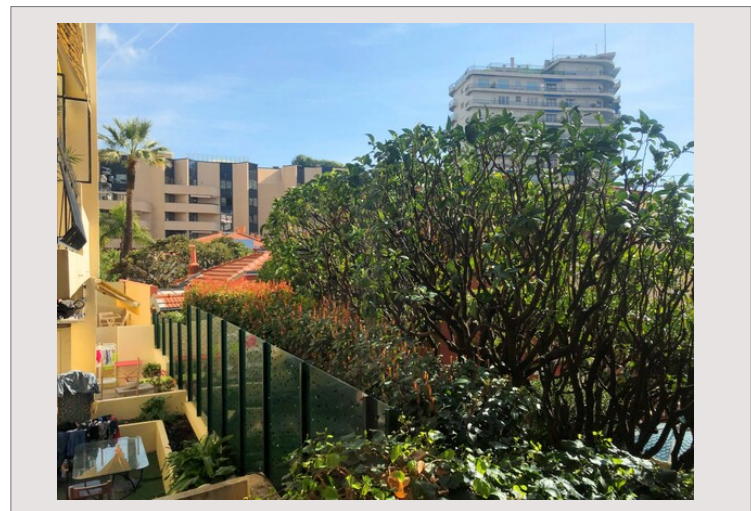

Type de produit	Appartement	Nb. pièces	2
Superficie hab.	55 m ²	Nb. chambres	1
Vue	Jardins	Quartier	Monte-Carlo
Etat	Bon état	Complément	Boulevard de Suisse
Date de libération	01.06.2024	Ville	Monaco

- Emplacement exceptionnel et central
- Proche du Casino (2min) et des commodités
- Bel appartement, parfait état
- Salon avec vue sur les jardins
- Grande chambre lumineuse
- Salle de douches moderne
- Cuisine indépendante entièrement équipée
- Hauts plafonds, climatisation

Le Boulevard de Suisse est situé au cœur de Monaco, proche du prestigieux Carré d'Or réputé pour son charme et ses offres exclusives. Mélange captivant de luxe, de culture et de divertissement, Le Carré d'Or à Monaco reste une destination de choix pour ceux qui recherchent une expérience inoubliable sur la Côte d'Azur.