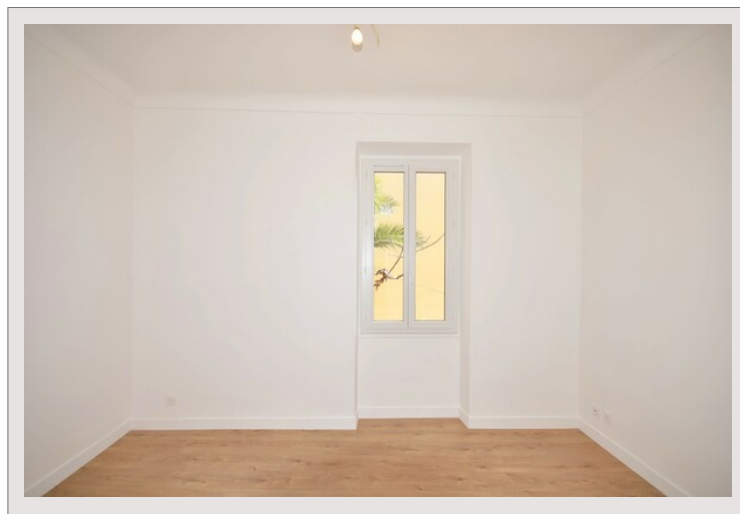

Bd Suisse - Proche Carré d'Or