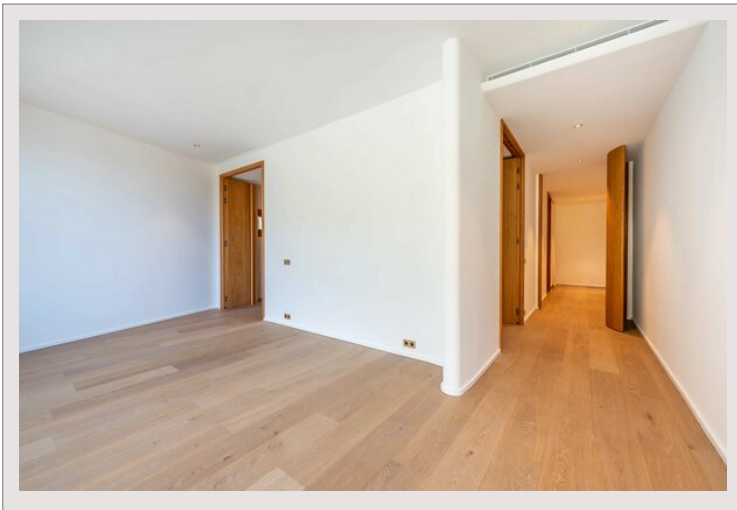

Jardin Exotique - L'Exotique - 6 pièces neuf dans nouveau progra