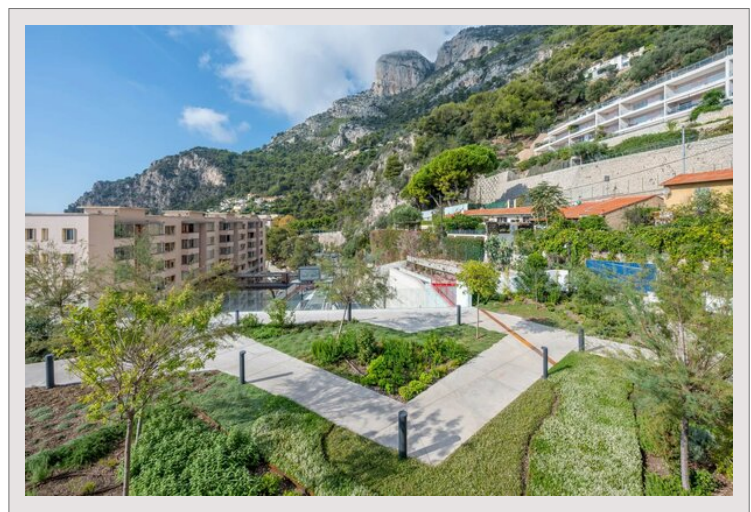

Jardin Exotique - L'Exotique - 6 pièces neuf dans nouveau progra