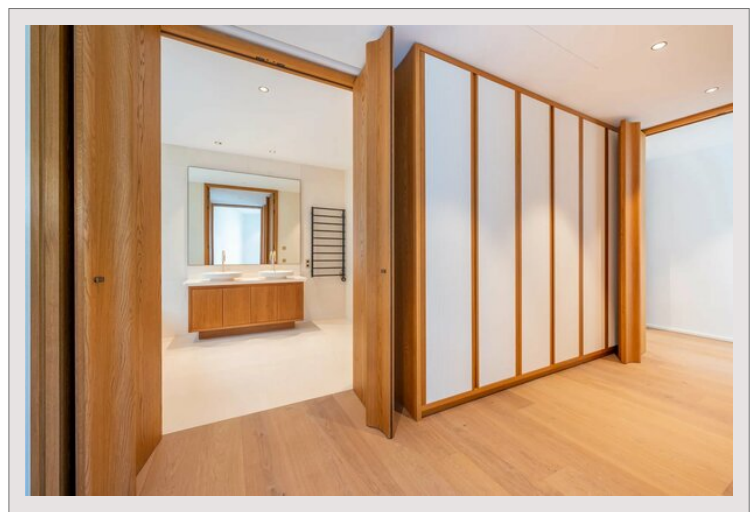

Jardin Exotique - L'Exotique - 6 pièces neuf dans nouveau progra