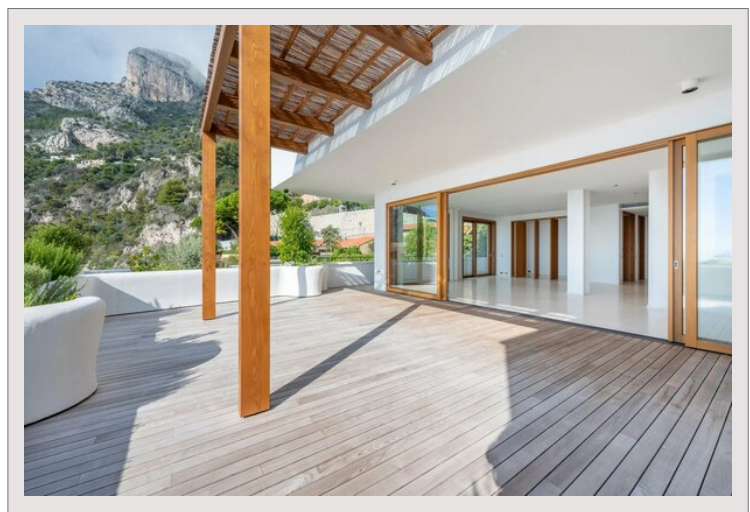

Jardin Exotique - L'Exotique - 6 pièces neuf dans nouveau progra