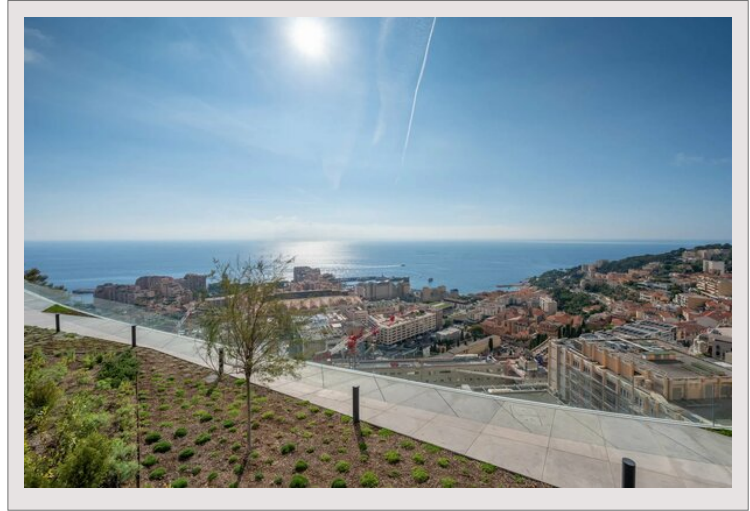

Jardin Exotique - L'Exotique - 6 pièces neuf dans nouveau progra