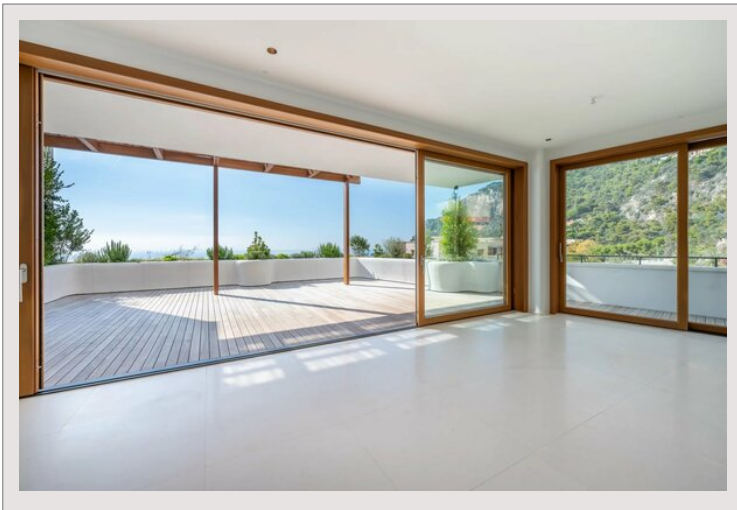

Jardin Exotique - L'Exotique - 6 pièces neuf dans nouveau progra