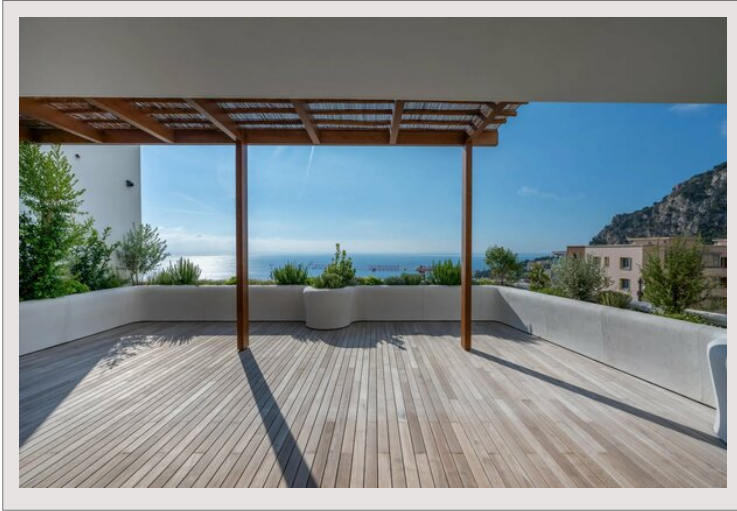

Jardin Exotique - L'Exotique - 6 pièces neuf dans nouveau progra