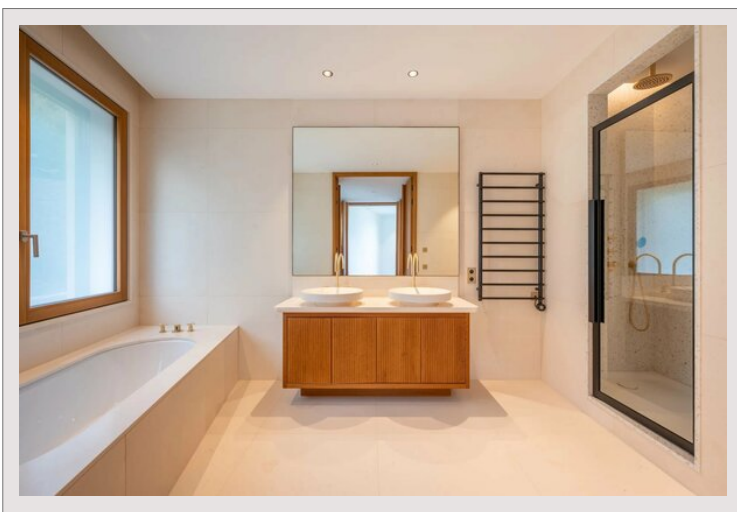

Jardin Exotique - L'Exotique - 6 pièces neuf dans nouveau progra