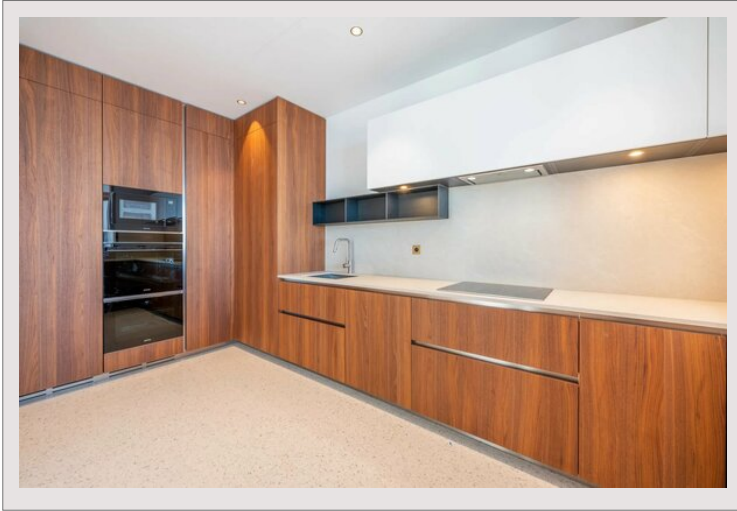

Jardin Exotique - L'Exotique - 6 pièces neuf dans nouveau progra