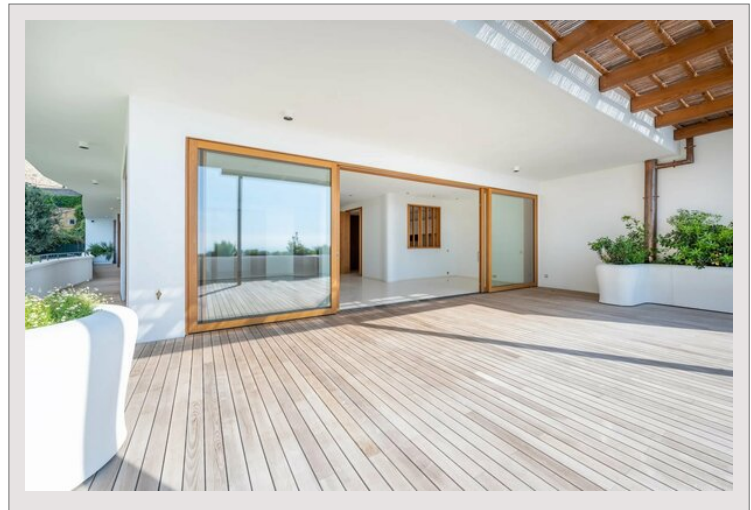

Jardin Exotique - L'Exotique - 6 pièces neuf dans nouveau progra