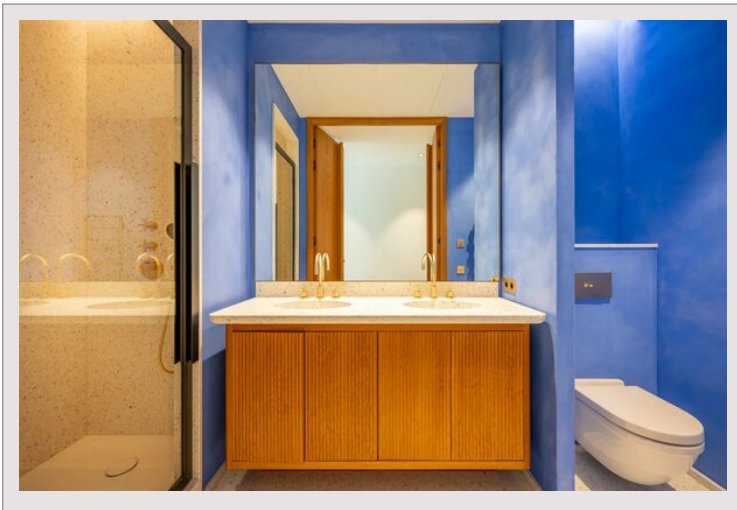

Jardin Exotique - L'Exotique - 6 pièces neuf dans nouveau progra