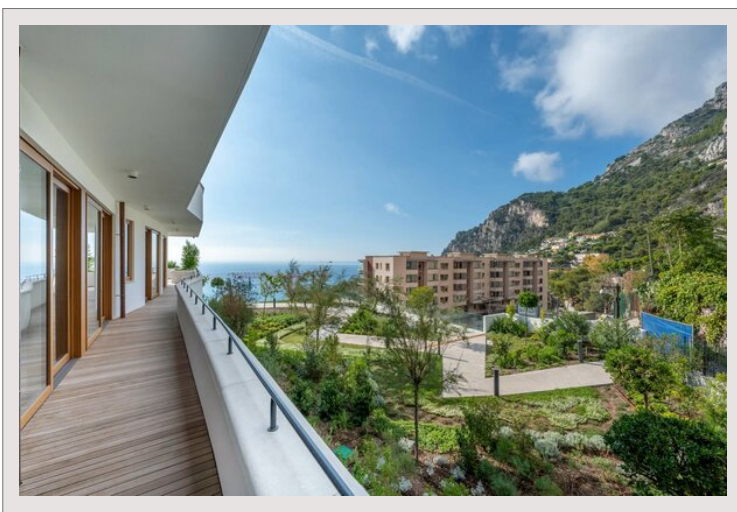

Jardin Exotique - L'Exotique - 6 pièces neuf dans nouveau progra