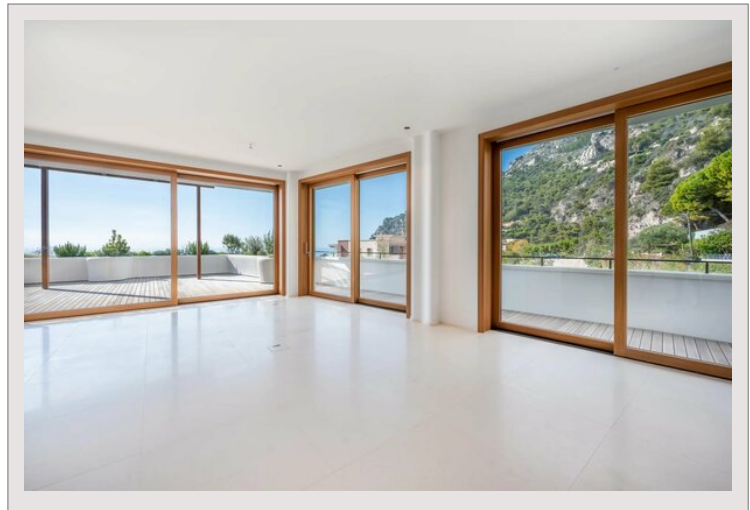

Jardin Exotique - L'Exotique - 6 pièces neuf dans nouveau progra