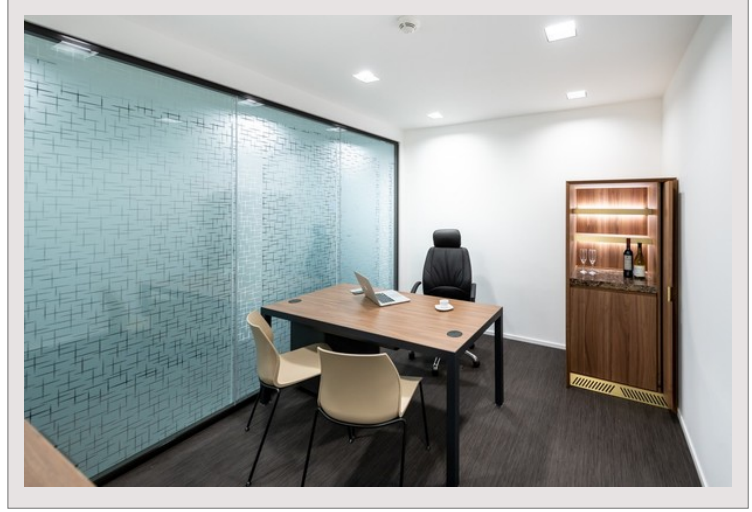

BUREAUX THALES