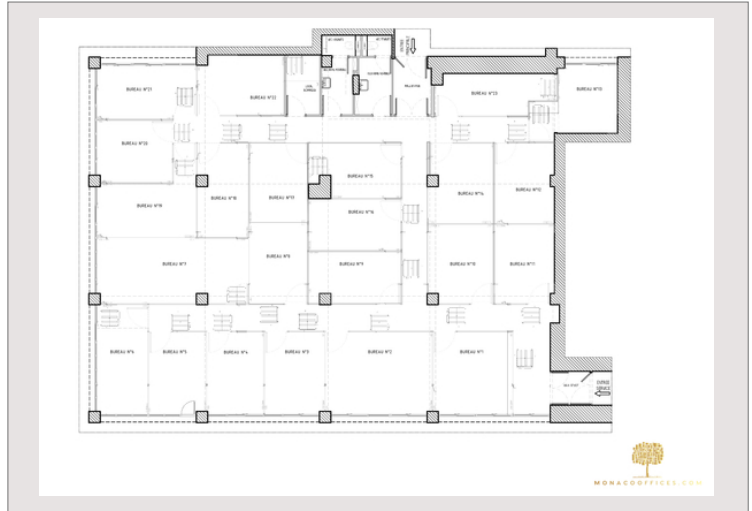

A disposition salle d'attente, une cuisine et toilettes hommes et femmes.

Accès 24/24, concierge, service d'impression, nettoyage quotidien, WI-FI.

Plusieurs surfaces disponibles entre 11m² et 21m².

Loyer à partir de 1350 € / mois + 200 € de charges.

BUREAUX THALES

PRICE LIST - Les Bureaux de Fontvieille Le Thaler II, 1 Rue du Gabien				
Offices	Front window	Effective surface area - m ²	Monthly rent HT	Monthly charges
Office 1	✓	15	2,000.00 €	200.00 €
Office 2	✓	20	2,500.00 €	200.00 €
Office 3	✓	12	1,600.00 €	200.00 €
Office 4	✓	12	1,500.00 €	200.00 €
Office 5	✓	12	1,500.00 €	200.00 €
Office 7	✓	15	1,800.00 €	200.00 €
Office 8	✓	21	2,800.00 €	200.00 €
Office 8	✓	12	1,350.00 €	200.00 €
Office 9		11	1,350.00 €	200.00 €
Office 10		12	1,450.00 €	200.00 €
Office 11		12	1,350.00 €	200.00 €
Office 12		11	1,350.00 €	200.00 €
Office 13	✓	12	1,600.00 €	200.00 €
Office 14		12	1,350.00 €	200.00 €
Office 15		12	1,350.00 €	200.00 €
Office 16		12	1,350.00 €	200.00 €
Office 17		12	1,350.00 €	200.00 €
Office 18		12	1,350.00 €	200.00 €
Office 19	✓	15	1,800.00 €	200.00 €
Office 20	✓	12	1,500.00 €	200.00 €
Office 21	✓	12	1,600.00 €	200.00 €
Office 22		12	1,500.00 €	200.00 €
Office 23		11	1,350.00 €	200.00 €