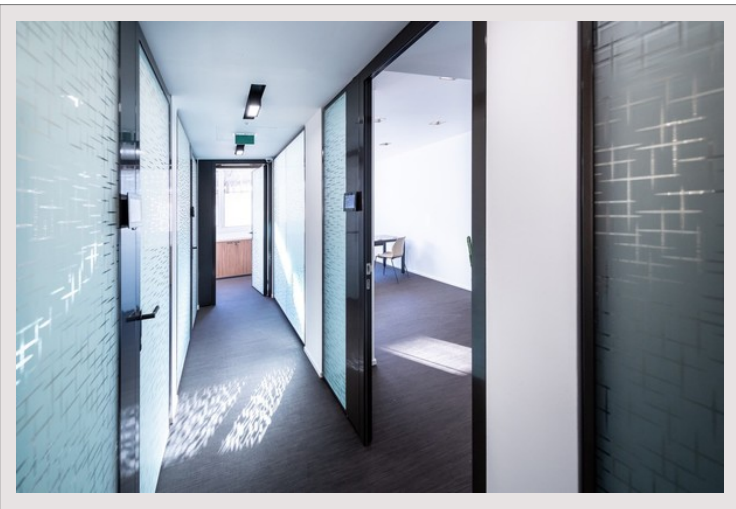

A disposition salle d'attente, une cuisine et toilettes hommes et femmes.

Accès 24/24, concierge, service d'impression, nettoyage quotidien, WI-FI.

Plusieurs surfaces disponibles entre 11m² et 21m².

Loyer à partir de 1350 € / mois + 200 € de charges.