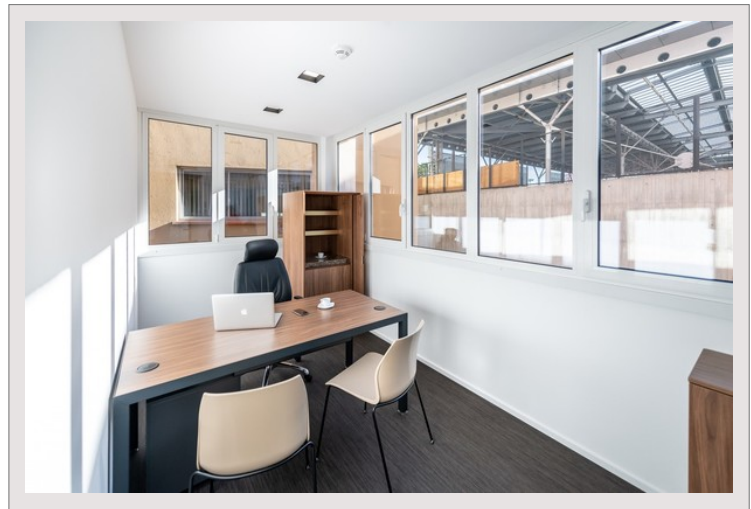

BUREAUX THALES**Location Monaco****1 350 € / mois**
+ Charges : 200 €

Type de produit	Bureau	Immeuble	Le Thalès
Date de libération	Immédiatement	Quartier	Fontvieille
Usage mixte	Oui		

FONTVIEILLE

Confort, design et matériaux de grande qualité pour ces bureaux exclusifs, neufs et finement équipés.

A disposition salle d'attente, une cuisine et toilettes hommes et femmes.

Accès 24/24, concierge, service d'impression, nettoyage quotidien, WI-FI.

Plusieurs surfaces disponibles entre 11m² et 21m².

Loyer à partir de 1350 € / mois + 200 € de charges.